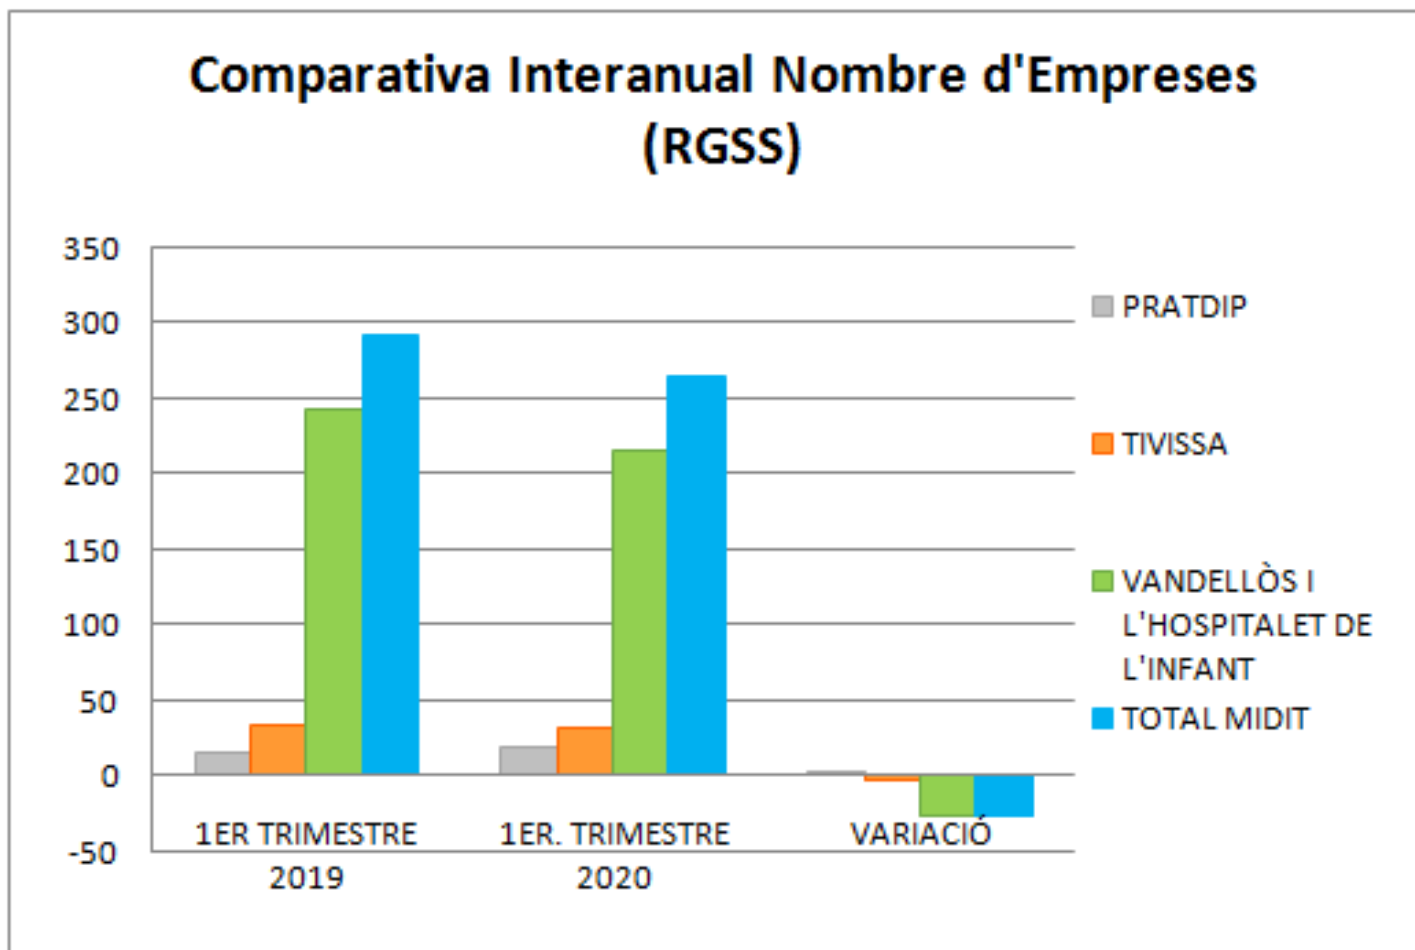

Comparativa interanual RGSS i Nombre d'Empreses (1er trimestre 2019 - 1er trimestre 2020)

Font: Observatori del treball i model productiu - Departament de Treball, Afers Socials i Famílies