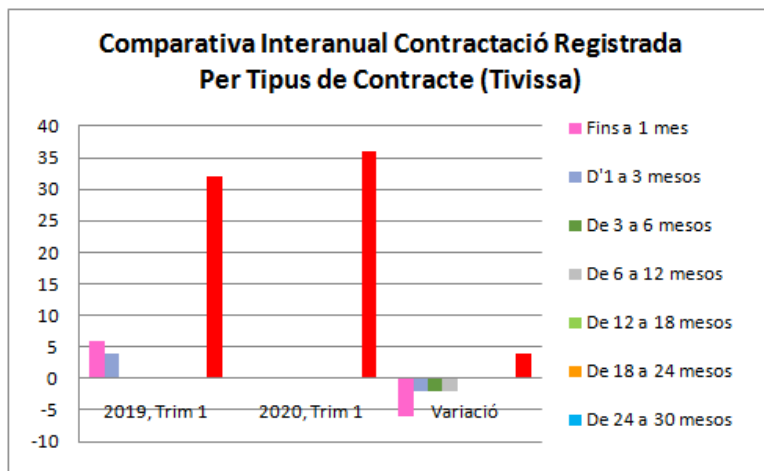

Comparativa interanual Contractació Registrada (1er trimestre 2019 - 1er trimestre 2020)