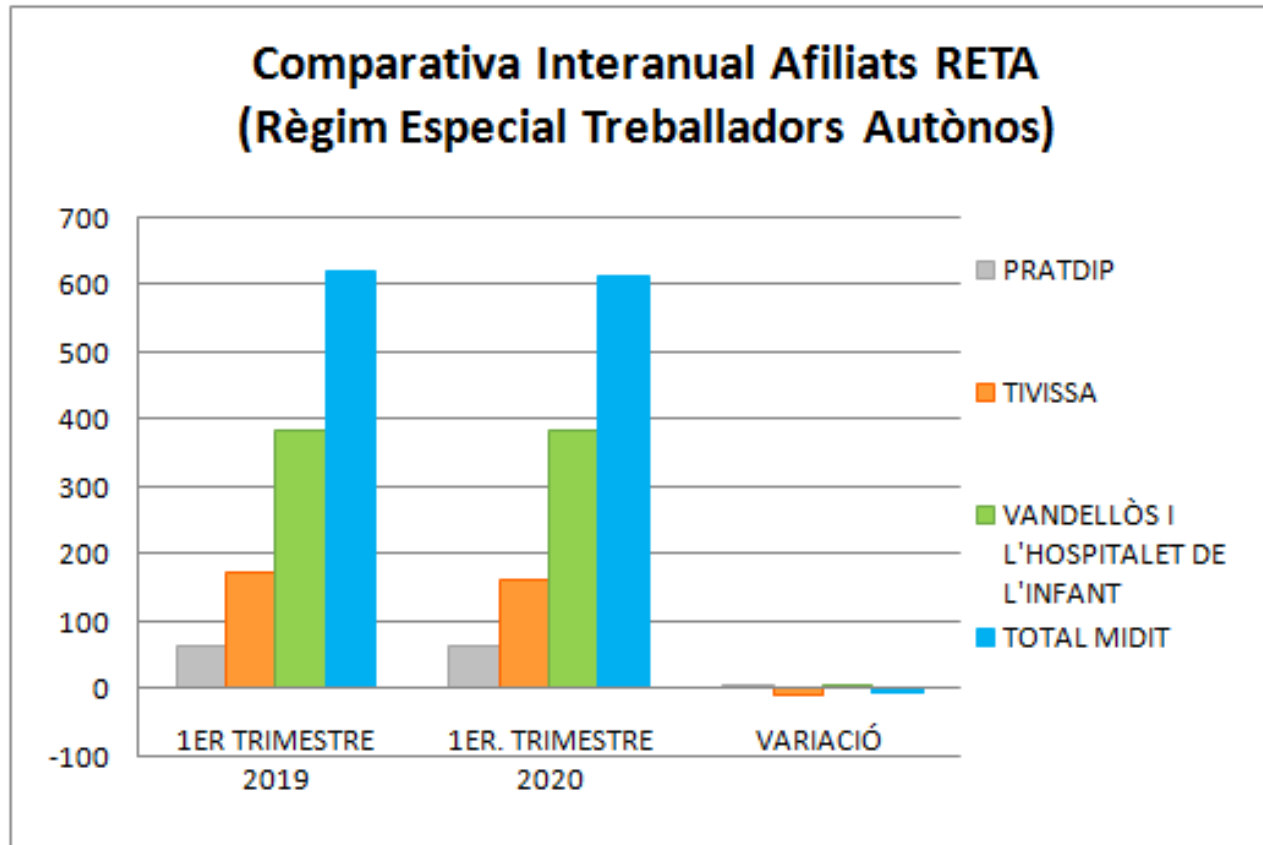

Comparativa interanual RETA (1er trimestre 2019 - 1er trimestre 2020)

Font: Observatori del treball i model productiu - Departament de Treball, Afers Socials i Famílies