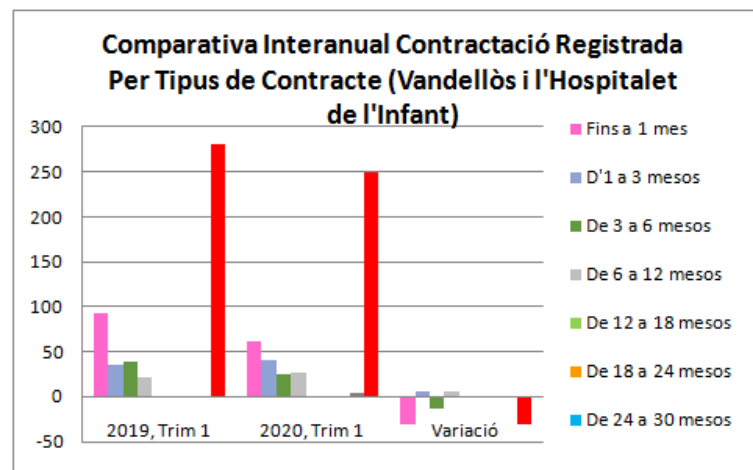

Comparativa interanual Contractació Registrada (1er trimestre 2019 - 1er trimestre 2020)