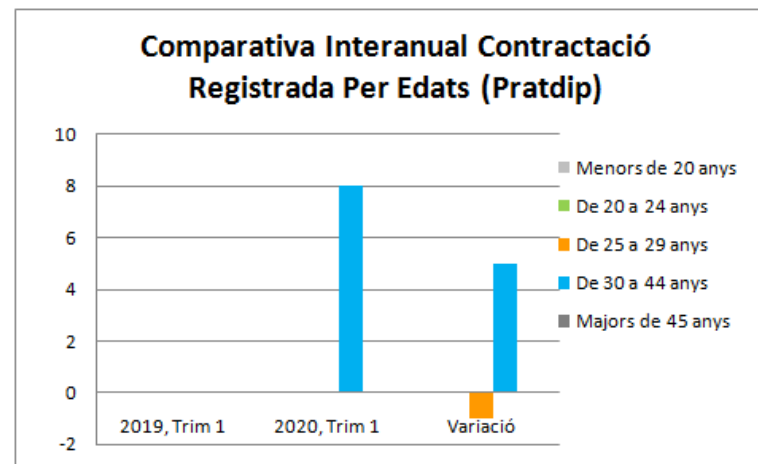

Comparativa interanual Contractació Registrada (1er trimestre 2019 - 1er trimestre 2020)