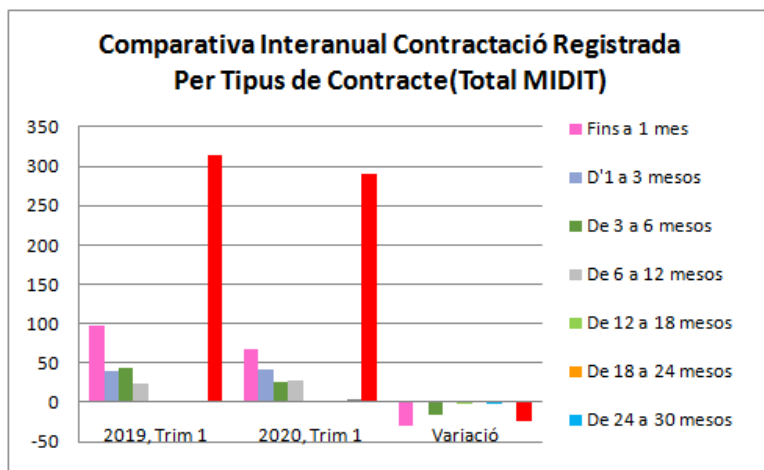

Comparativa interanual Contractació Registrada (1er trimestre 2019 - 1er trimestre 2020)