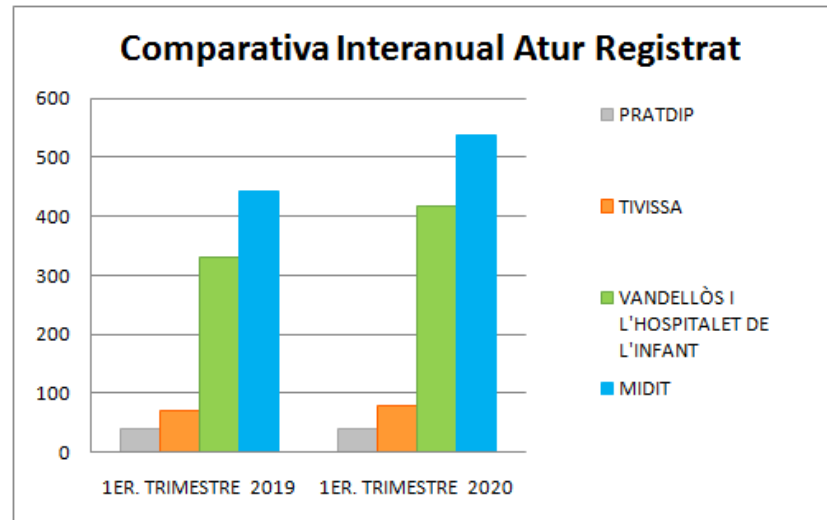

# Dades socioeconòmiques del territori

(comparativa dades interanuals)

# Comparativa interanual Atur (1er trimestre 2019 - 1er trimestre 2020)

Font: Observatori del treball i model productiu - Departament de Treball, Afers Socials i Famílies