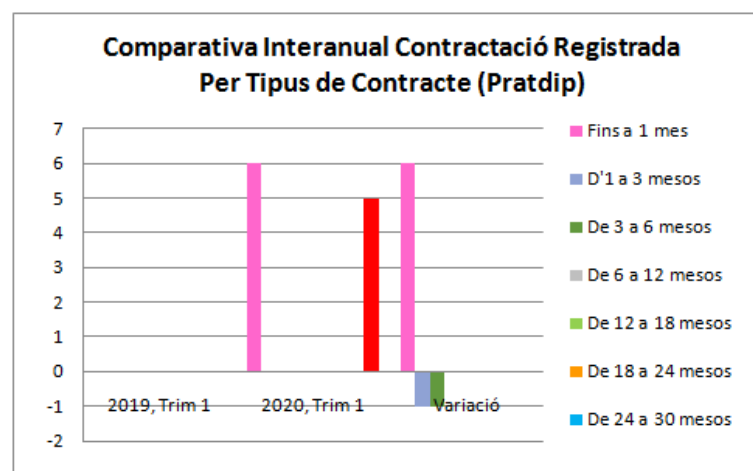

Comparativa interanual Contractació Registrada (1er trimestre 2019 - 1er trimestre 2020)