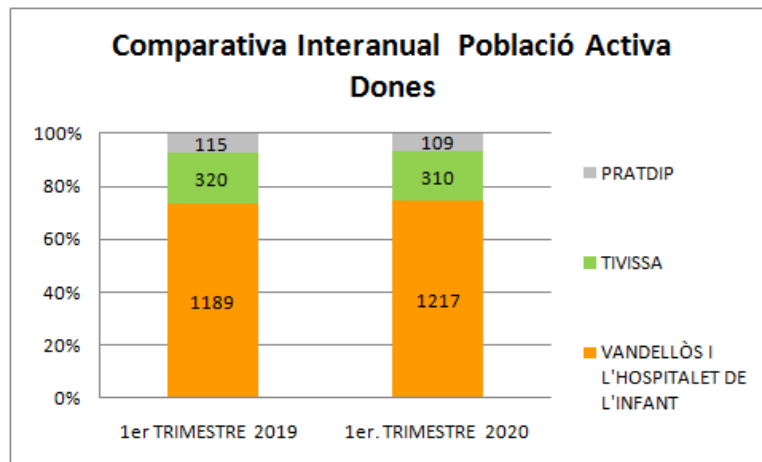

# Comparativa interanual Contractació Registrada (1er trimestre 2019 - 1er trimestre 2020)

Font: Observatori del treball i model productiu - Departament de Treball, Afers Socials i Famílies

# Comparativa interanual Població Activa (1er trimestre 2019 - 1er trimestre 2020)

Font: Observatori del treball i model productiu - Departament de Treball, Afers Socials i Famílies

# Comparativa interanual Població Activa (1er trimestre 2019 - 1er trimestre 2020)