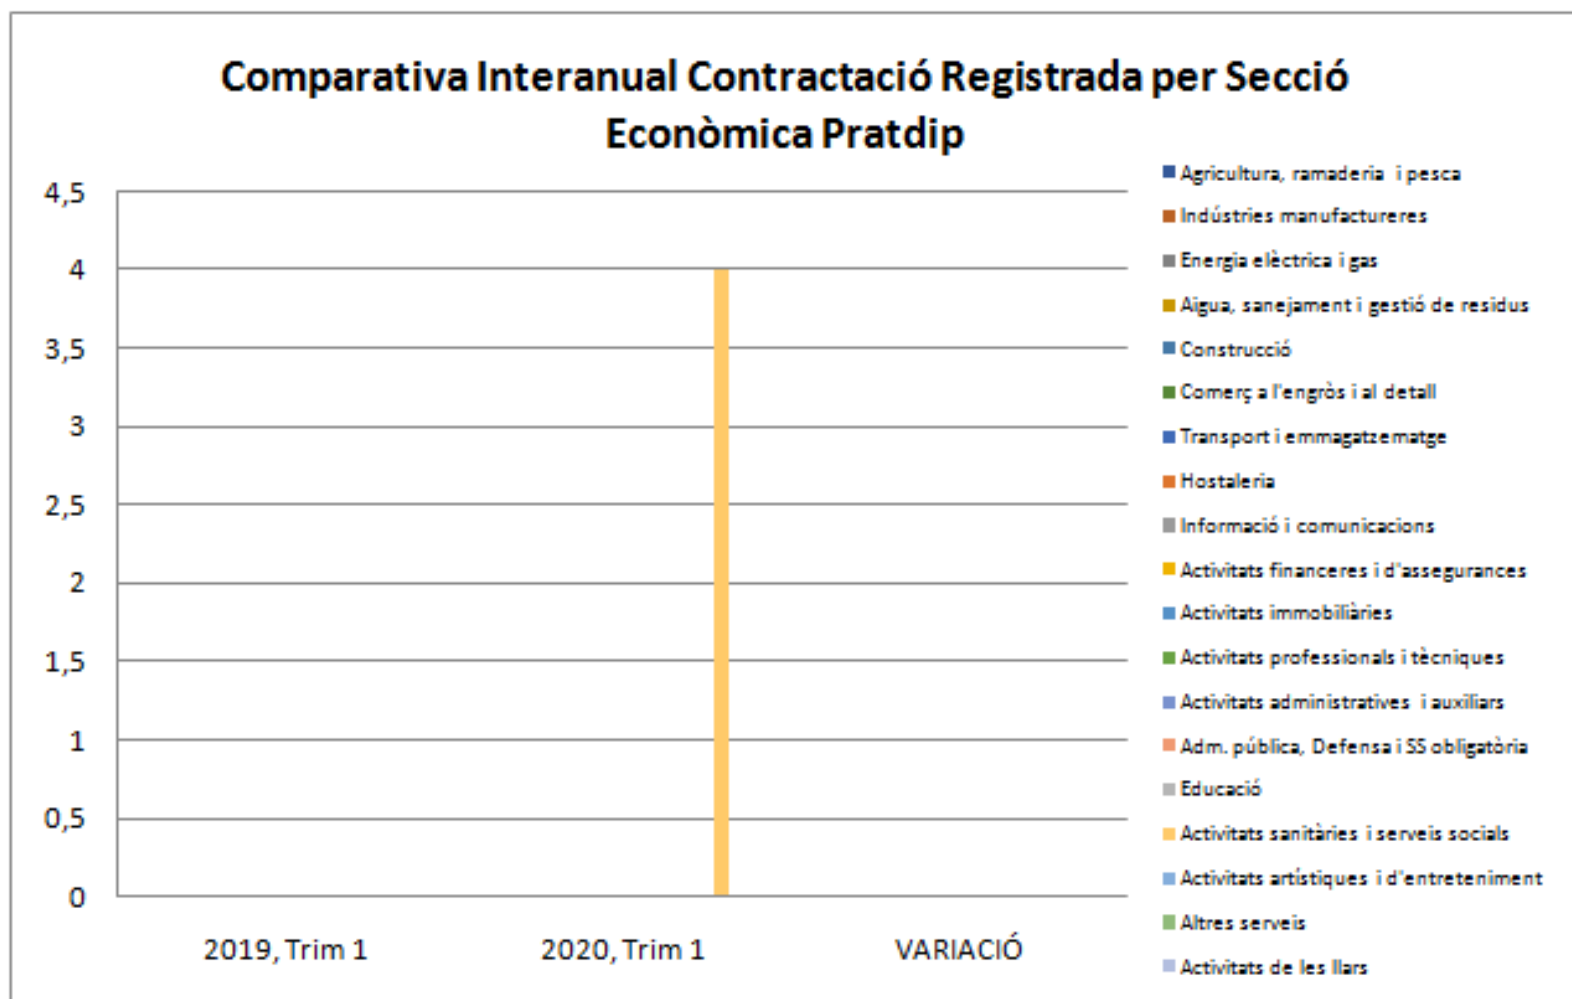

Comparativa interanual Contractació Registrada (1er trimestre 2019 - 1er trimestre 2020)

Font: Observatori del treball i model productiu - Departament de Treball, Afers Socials i Famílies