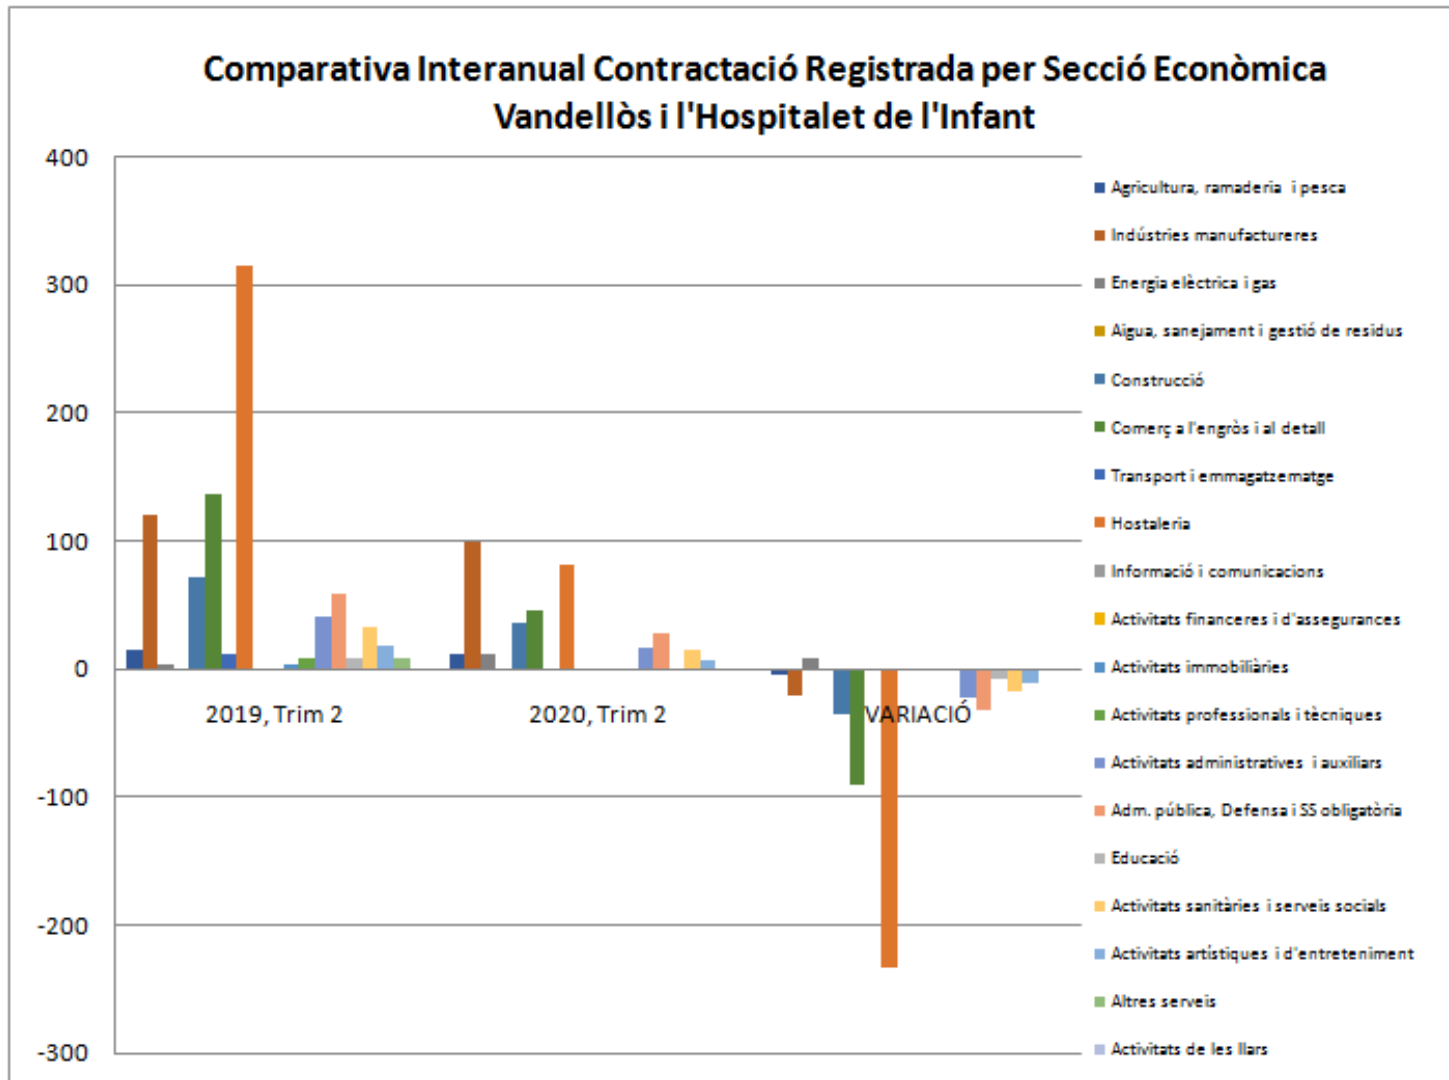

Comparativa interanual Llocs de Treball (2on trimestre 2019 - 2on trimestre 2020)

Comparativa interanual Contractació Registrada (2on trimestre 2019 - 2on trimestre 2020)

Font: Observatori del treball i model productiu - Departament de Treball, Afers Socials i Famílies

Comparativa interanual Contractació Registrada (2on trimestre 2019 - 2on trimestre 2020)

Comparativa interanual Contractació Registrada (2on trimestre 2019 - 2on trimestre 2020)

Comparativa interanual Contractació Registrada (2on trimestre 2019 - 2on trimestre 2020)

Comparativa interanual Contractació Registrada (2on trimestre 2019 - 2on trimestre 2020)

Font: Observatori del treball i model productiu - Departament de Treball, Afers Socials i Famílies

Comparativa interanual Contractació Registrada (2on trimestre 2019 - 2on trimestre 2020)