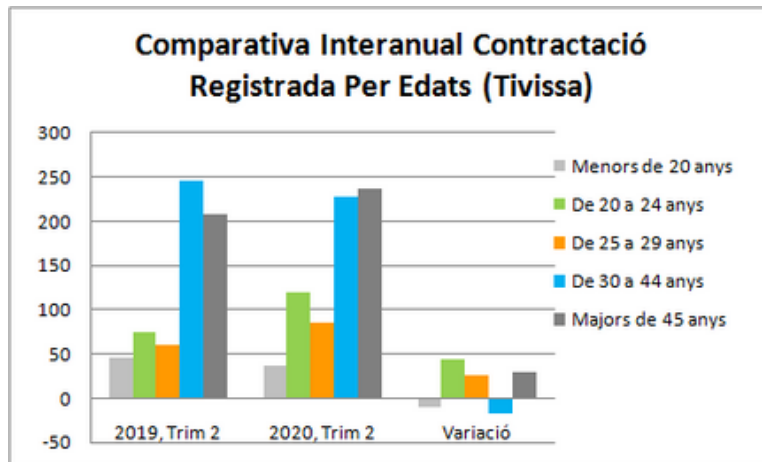

Comparativa interanual RGSS i Nombre d'Empreses (2on trimestre 2019 - 2on trimestre 2020)

Font: Observatori del treball i model productiu - Departament de Treball, Afers Socials i Famílies

Comparativa interanual RGSS i Nombre d'Empreses (2on trimestre 2019 - 2on trimestre 2020)

Comparativa interanual RGSS i Nombre d'Empreses (2on trimestre 2019 - 2on trimestre 2020)

Comparativa interanual RGSS i Nombre d'Empreses (2on trimestre 2019 - 2on trimestre 2020)

Comparativa interanual Llocs de Treball (2on trimestre 2019 - 2on trimestre 2020)

Comparativa interanual Llocs de Treball (2on trimestre 2019 - 2on trimestre 2020)

Comparativa interanual Contractació Registrada (2on trimestre 2019 - 2on trimestre 2020)

Font: Observatori del treball i model productiu - Departament de Treball, Afers Socials i Famílies

Comparativa interanual Contractació Registrada (2on trimestre 2019 - 2on trimestre 2020)

Comparativa interanual Contractació Registrada (2on trimestre 2019 - 2on trimestre 2020)

Comparativa interanual Contractació Registrada (2on trimestre 2019 - 2on trimestre 2020)