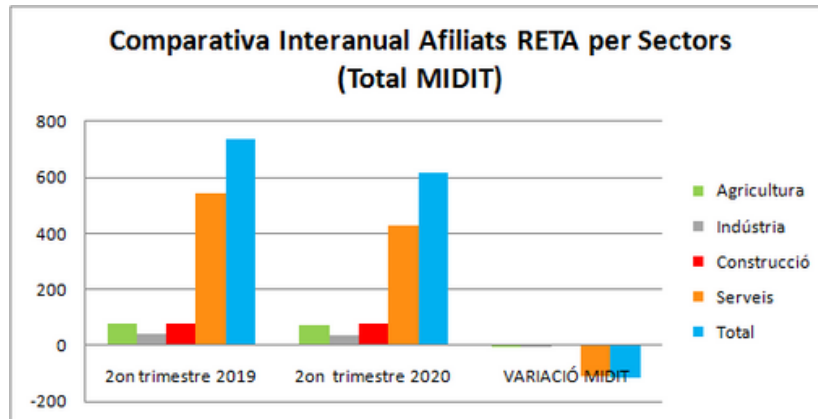

Dades socioeconòmiques del territori

(comparativa dades interanuals)

Comparativa interanual Atur (2on trimestre 2019 - 2on trimestre 2020)

Font: Observatori del treball i model productiu - Departament de Treball, Afers Socials i Famílies

Comparativa interanual RETA (2on trimestre 2019 - 2on trimestre 2020)

Comparativa Interanual Afiliats RETA (Règim Especial Treballadors Autònoms)

Comparativa interanual RETA (2on trimestre 2019 - 2on trimestre 2020)