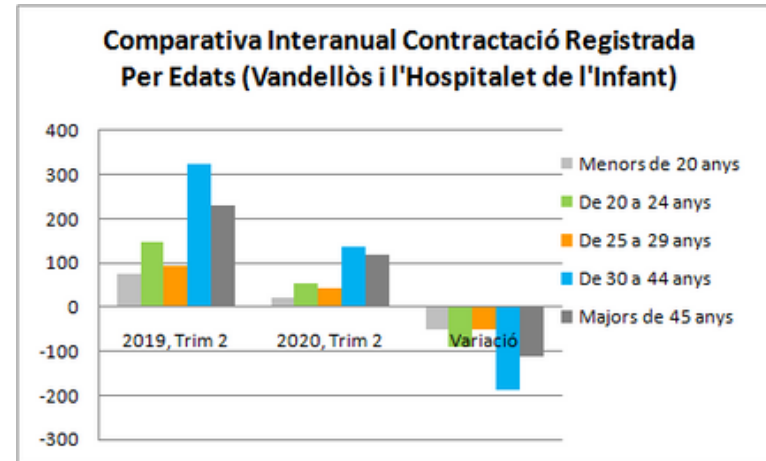

Comparativa interanual RGSS i Nombre d'Empreses (2on trimestre 2019 - 2on trimestre 2020)

Comparativa interanual RGSS i Nombre d'Empreses (2on trimestre 2019 - 2on trimestre 2020)

Comparativa interanual Llocs de Treball (2on trimestre 2019 - 2on trimestre 2020)

Comparativa interanual Llocs de Treball (2on trimestre 2019 - 2on trimestre 2020)

Comparativa interanual Contractació Registrada (2on trimestre 2019 - 2on trimestre 2020)

Font: Observatori del treball i model productiu - Departament de Treball, Afers Socials i Famílies

Comparativa interanual Contractació Registrada (2on trimestre 2019 - 2on trimestre 2020)

Comparativa interanual Contractació Registrada (2on trimestre 2019 - 2on trimestre 2020)

Comparativa interanual Contractació Registrada (2on trimestre 2019 - 2on trimestre 2020)