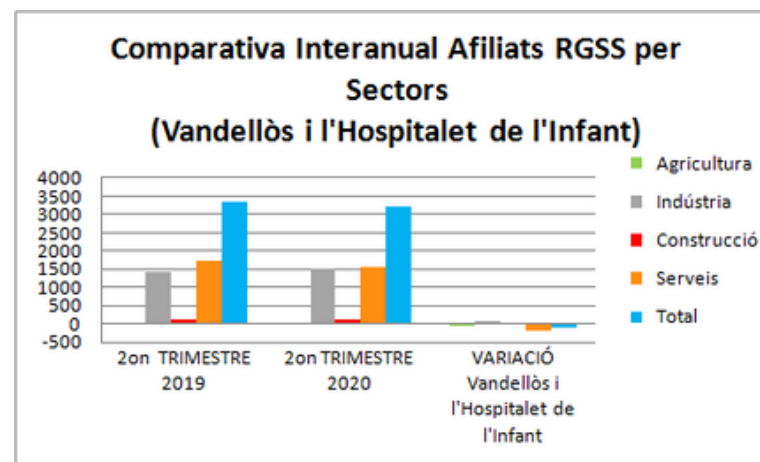

Comparativa interanual RETA (2on trimestre 2019 - 2on trimestre 2020)

Comparativa Interanual Afiliats RETA (Règim Especial Treballadors Autònoms)

Comparativa interanual RETA (2on trimestre 2019 - 2on trimestre 2020)

Comparativa interanual RGSS i Nombre d'Empreses (2on trimestre 2019 - 2on trimestre 2020)

Font: Observatori del treball i model productiu - Departament de Treball, Afers Socials i Famílies

Comparativa interanual RGSS i Nombre d'Empreses (2on trimestre 2019 - 2on trimestre 2020)

Comparativa interanual RGSS i Nombre d'Empreses (2on trimestre 2019 - 2on trimestre 2020)

Comparativa interanual RGSS i Nombre d'Empreses (2on trimestre 2019 - 2on trimestre 2020)

Comparativa interanual Llocs de Treball (2on trimestre 2019 - 2on trimestre 2020)