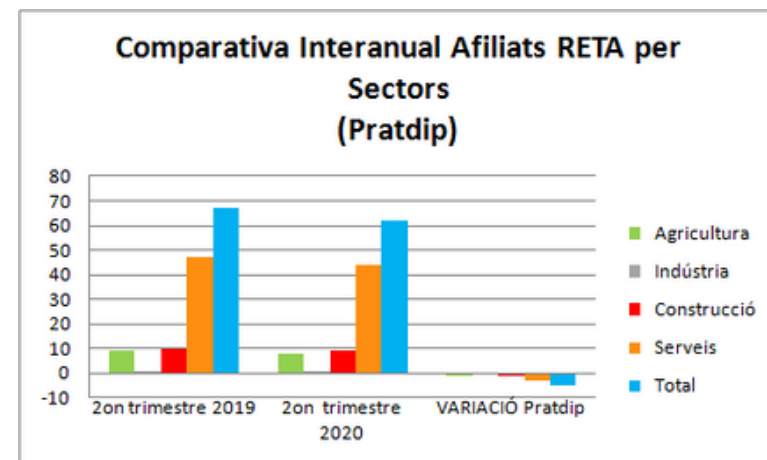

Dades socioeconòmiques del territori

(comparativa dades interanuals)

Comparativa interanual Atur (2on trimestre 2019 - 2on trimestre 2020)

Font: Observatori del treball i model productiu - Departament de Treball, Afers Socials i Famílies

Comparativa interanual RETA (2on trimestre 2019 - 2on trimestre 2020)

Comparativa Interanual Afiliats RETA (Règim Especial Treballadors Autònoms)

Comparativa interanual RETA (2on trimestre 2019 - 2on trimestre 2020)