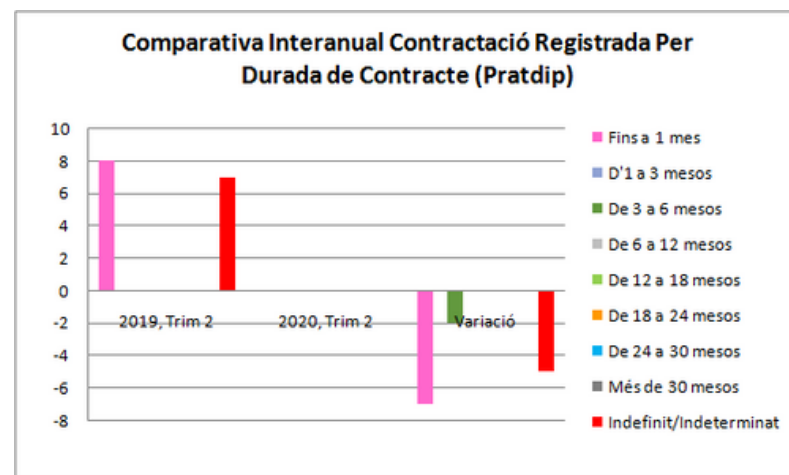

Comparativa interanual RGSS i Nombre d'Empreses (2on trimestre 2019 - 2on trimestre 2020)

Comparativa interanual RGSS i Nombre d'Empreses (2on trimestre 2019 - 2on trimestre 2020)

Comparativa interanual Llocs de Treball (2on trimestre 2019 - 2on trimestre 2020)

Comparativa interanual Llocs de Treball (2on trimestre 2019 - 2on trimestre 2020)

Comparativa interanual Contractació Registrada (2on trimestre 2019 - 2on trimestre 2020)

Font: Observatori del treball i model productiu - Departament de Treball, Afers Socials i Famílies

Comparativa interanual Contractació Registrada (2on trimestre 2019 - 2on trimestre 2020)

Comparativa interanual Contractació Registrada (2on trimestre 2019 - 2on trimestre 2020)

Comparativa interanual Contractació Registrada (2on trimestre 2019 - 2on trimestre 2020)