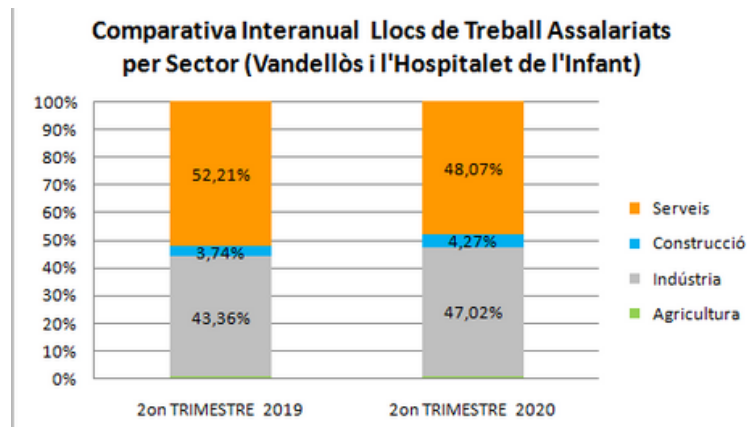

Comparativa interanual RETA (2on trimestre 2019 - 2on trimestre 2020)

Comparativa Interanual Afiliats RETA (Règim Especial Treballadors Autònoms)

Comparativa interanual RETA (2on trimestre 2019 - 2on trimestre 2020)

Comparativa interanual RGSS i Nombre d'Empreses (2on trimestre 2019 - 2on trimestre 2020)

Font: Observatori del treball i model productiu - Departament de Treball, Afers Socials i Famílies

Comparativa interanual RGSS i Nombre d'Empreses (2on trimestre 2019 - 2on trimestre 2020)

Comparativa interanual RGSS i Nombre d'Empreses (2on trimestre 2019 - 2on trimestre 2020)

Comparativa interanual RGSS i Nombre d'Empreses (2on trimestre 2019 - 2on trimestre 2020)

Comparativa interanual Llocs de Treball (2on trimestre 2019 - 2on trimestre 2020)