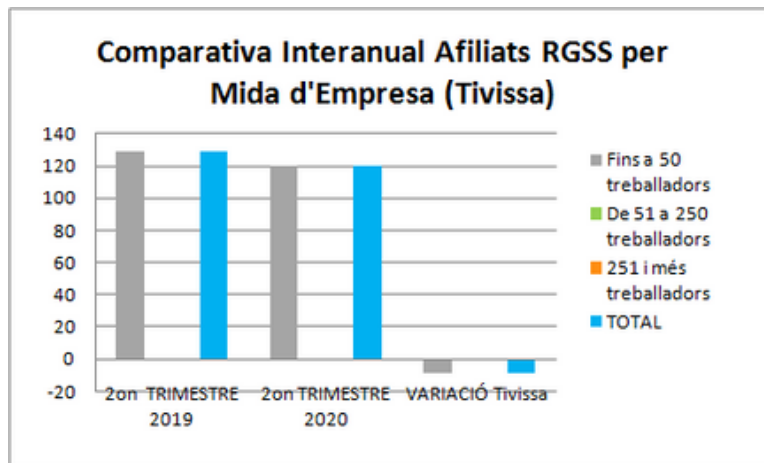

Comparativa interanual RETA (2on trimestre 2019 - 2on trimestre 2020)

Comparativa Interanual Afiliats RETA (Règim Especial Treballadors Autònoms)

Comparativa interanual RETA (2on trimestre 2019 - 2on trimestre 2020)

Comparativa interanual RGSS i Nombre d'Empreses (2on trimestre 2019 - 2on trimestre 2020)

Font: Observatori del treball i model productiu - Departament de Treball, Afers Socials i Famílies

Comparativa interanual RGSS i Nombre d'Empreses (2on trimestre 2019 - 2on trimestre 2020)

Comparativa interanual RGSS i Nombre d'Empreses (2on trimestre 2019 - 2on trimestre 2020)

Comparativa interanual RGSS i Nombre d'Empreses (2on trimestre 2019 - 2on trimestre 2020)

Comparativa interanual Llocs de Treball (2on trimestre 2019 - 2on trimestre 2020)