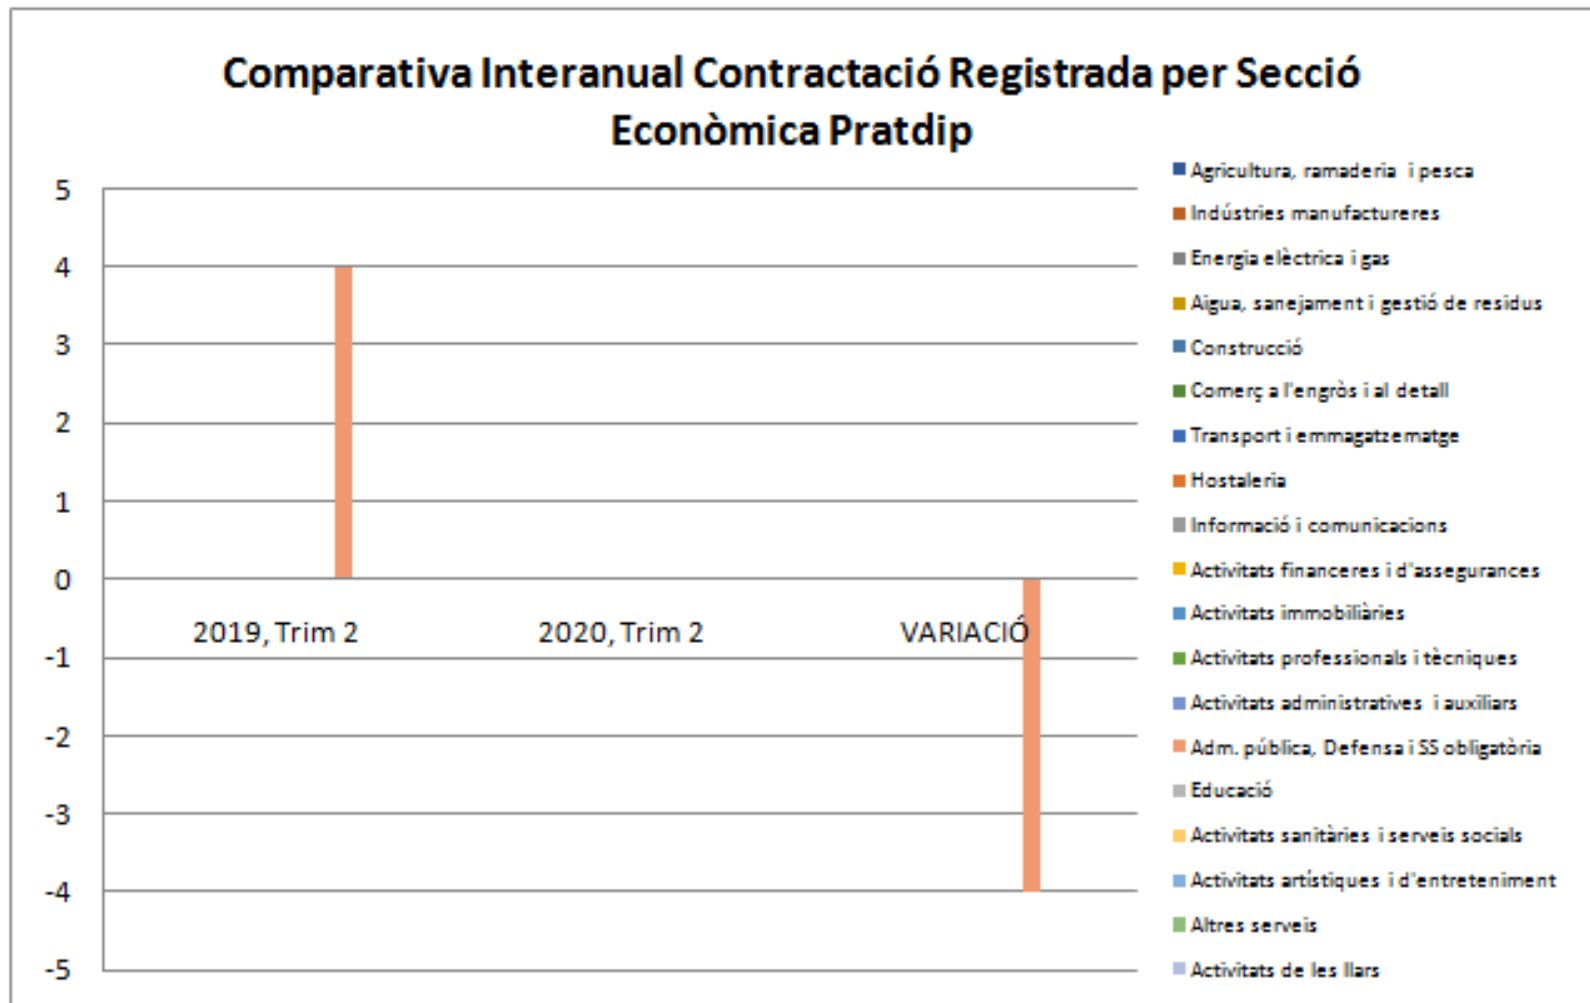

Comparativa interanual Contractació Registrada (2on trimestre 2019 - 2on trimestre 2020)

Font: Observatori del treball i model productiu - Departament de Treball, Afers Socials i Famílies