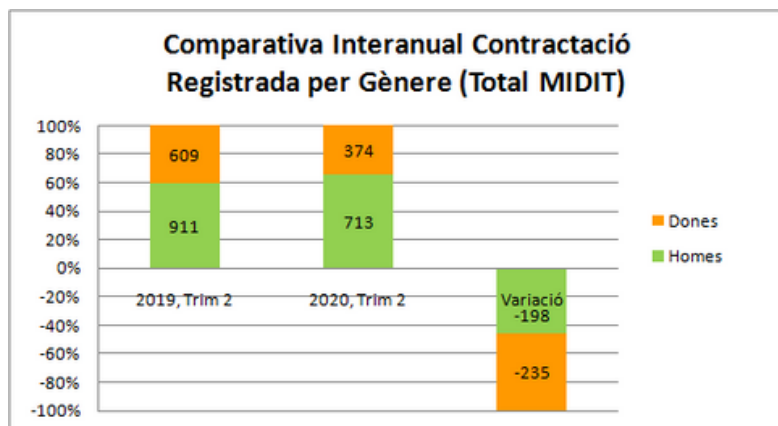

Comparativa interanual RGSS i Nombre d'Empreses (2on trimestre 2019 - 2on trimestre 2020)

Font: Observatori del treball i model productiu - Departament de Treball, Afers Socials i Famílies

Comparativa interanual RGSS i Nombre d'Empreses (2on trimestre 2019 - 2on trimestre 2020)

Comparativa interanual RGSS i Nombre d'Empreses (2on trimestre 2019 - 2on trimestre 2020)

Comparativa interanual RGSS i Nombre d'Empreses (2on trimestre 2019 - 2on trimestre 2020)

Comparativa interanual Llocs de Treball (2on trimestre 2019 - 2on trimestre 2020)

Comparativa interanual Llocs de Treball (2on trimestre 2019 - 2on trimestre 2020)

Comparativa interanual Contractació Registrada (2on trimestre 2019 - 2on trimestre 2020)

Font: Observatori del treball i model productiu - Departament de Treball, Afers Socials i Famílies

Comparativa interanual Contractació Registrada (2on trimestre 2019 - 2on trimestre 2020)

Comparativa interanual Contractació Registrada (2on trimestre 2019 - 2on trimestre 2020)

Comparativa interanual Contractació Registrada (2on trimestre 2019 - 2on trimestre 2020)