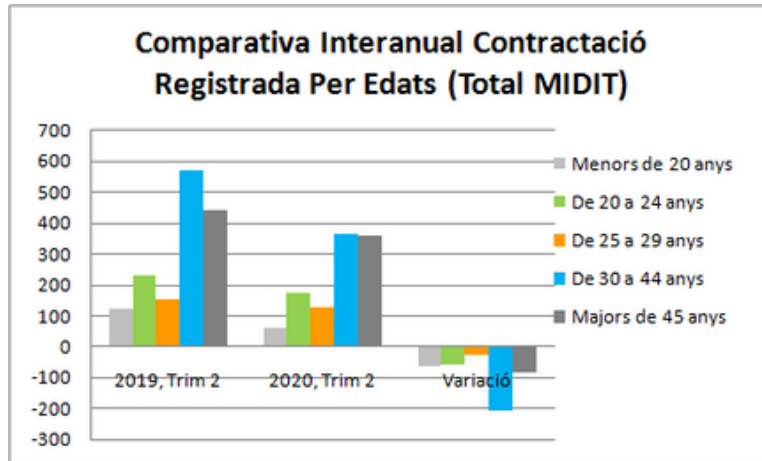

Comparativa interanual RGSS i Nombre d'Empreses (2on trimestre 2019 - 2on trimestre 2020)

Font: Observatori del treball i model productiu - Departament de Treball, Afers Socials i Famílies

Comparativa interanual RGSS i Nombre d'Empreses (2on trimestre 2019 - 2on trimestre 2020)

Comparativa interanual RGSS i Nombre d'Empreses (2on trimestre 2019 - 2on trimestre 2020)

Comparativa interanual RGSS i Nombre d'Empreses (2on trimestre 2019 - 2on trimestre 2020)

Comparativa interanual Llocs de Treball (2on trimestre 2019 - 2on trimestre 2020)

Comparativa interanual Llocs de Treball (2on trimestre 2019 - 2on trimestre 2020)

Comparativa interanual Contractació Registrada (2on trimestre 2019 - 2on trimestre 2020)

Font: Observatori del treball i model productiu - Departament de Treball, Afers Socials i Famílies

Comparativa interanual Contractació Registrada (2on trimestre 2019 - 2on trimestre 2020)

Comparativa interanual Contractació Registrada (2on trimestre 2019 - 2on trimestre 2020)

Comparativa interanual Contractació Registrada (2on trimestre 2019 - 2on trimestre 2020)