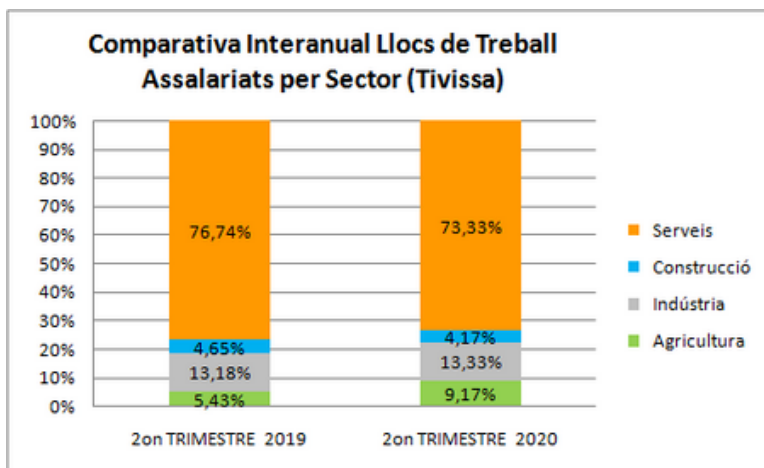

Comparativa interanual RETA (2on trimestre 2019 - 2on trimestre 2020)

Comparativa Interanual Afiliats RETA (Règim Especial Treballadors Autònoms)

Comparativa interanual RETA (2on trimestre 2019 - 2on trimestre 2020)

Comparativa interanual RGSS i Nombre d'Empreses (2on trimestre 2019 - 2on trimestre 2020)

Font: Observatori del treball i model productiu - Departament de Treball, Afers Socials i Famílies

Comparativa interanual RGSS i Nombre d'Empreses (2on trimestre 2019 - 2on trimestre 2020)

Comparativa interanual RGSS i Nombre d'Empreses (2on trimestre 2019 - 2on trimestre 2020)

Comparativa interanual RGSS i Nombre d'Empreses (2on trimestre 2019 - 2on trimestre 2020)

Comparativa interanual Llocs de Treball (2on trimestre 2019 - 2on trimestre 2020)