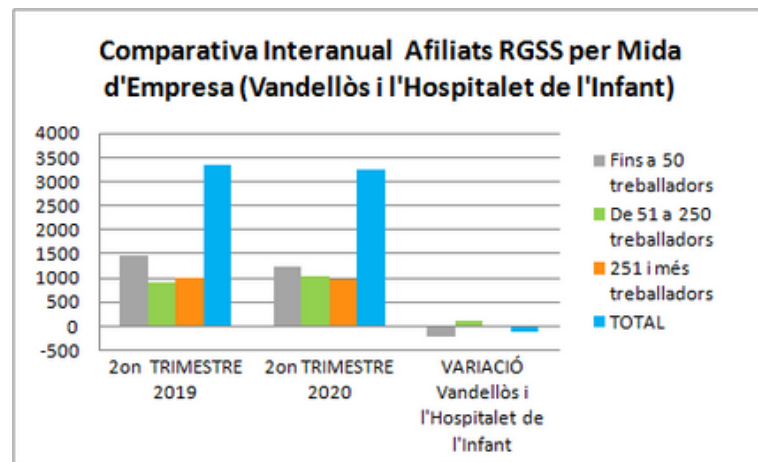

Comparativa interanual RETA (2on trimestre 2019 - 2on trimestre 2020)

Comparativa Interanual Afiliats RETA (Règim Especial Treballadors Autònoms)

Comparativa interanual RETA (2on trimestre 2019 - 2on trimestre 2020)

Comparativa interanual RGSS i Nombre d'Empreses (2on trimestre 2019 - 2on trimestre 2020)

Font: Observatori del treball i model productiu - Departament de Treball, Afers Socials i Famílies

Comparativa interanual RGSS i Nombre d'Empreses (2on trimestre 2019 - 2on trimestre 2020)

Comparativa interanual RGSS i Nombre d'Empreses (2on trimestre 2019 - 2on trimestre 2020)

Comparativa interanual RGSS i Nombre d'Empreses (2on trimestre 2019 - 2on trimestre 2020)

Comparativa interanual Llocs de Treball (2on trimestre 2019 - 2on trimestre 2020)