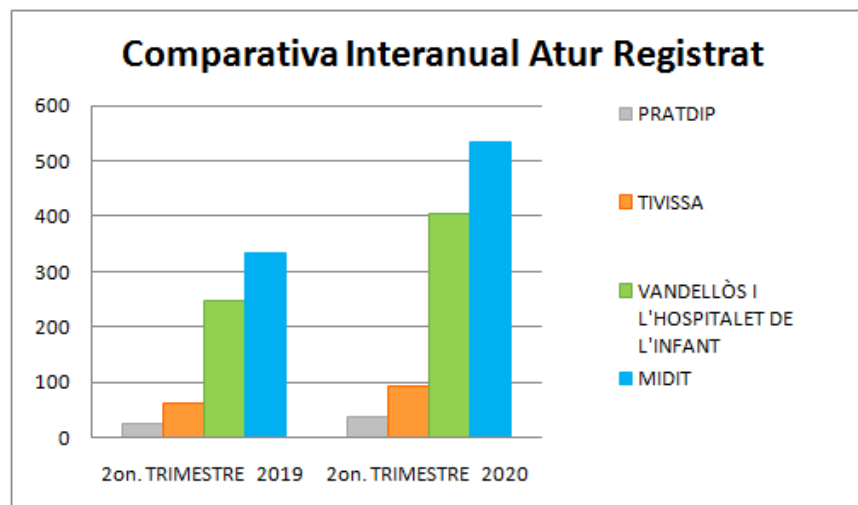

Dades socioeconòmiques del territori

(comparativa dades interanuals)

Comparativa interanual Atur (2on trimestre 2019 - 2on trimestre 2020)

Font: Observatori del treball i model productiu - Departament de Treball, Afers Socials i Famílies

Comparativa interanual RETA (2on trimestre 2019 - 2on trimestre 2020)

Comparativa Interanual Afiliats RETA (Règim Especial Treballadors Autònoms)

Comparativa interanual RETA (2on trimestre 2019 - 2on trimestre 2020)