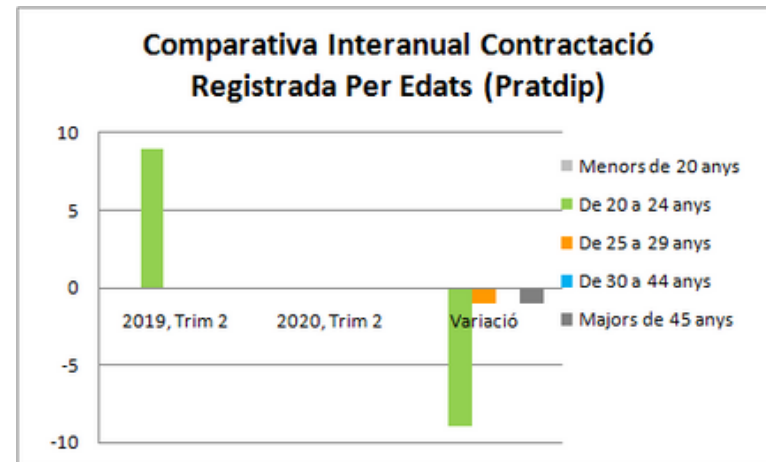

Comparativa interanual RGSS i Nombre d'Empreses (2on trimestre 2019 - 2on trimestre 2020)

Font: Observatori del treball i model productiu - Departament de Treball, Afers Socials i Famílies

Comparativa interanual RGSS i Nombre d'Empreses (2on trimestre 2019 - 2on trimestre 2020)

Comparativa interanual RGSS i Nombre d'Empreses (2on trimestre 2019 - 2on trimestre 2020)

Comparativa interanual RGSS i Nombre d'Empreses (2on trimestre 2019 - 2on trimestre 2020)

Comparativa interanual Llocs de Treball (2on trimestre 2019 - 2on trimestre 2020)

Comparativa interanual Llocs de Treball (2on trimestre 2019 - 2on trimestre 2020)

Comparativa interanual Contractació Registrada (2on trimestre 2019 - 2on trimestre 2020)

Font: Observatori del treball i model productiu - Departament de Treball, Afers Socials i Famílies

Comparativa interanual Contractació Registrada (2on trimestre 2019 - 2on trimestre 2020)

Comparativa interanual Contractació Registrada (2on trimestre 2019 - 2on trimestre 2020)

Comparativa interanual Contractació Registrada (2on trimestre 2019 - 2on trimestre 2020)