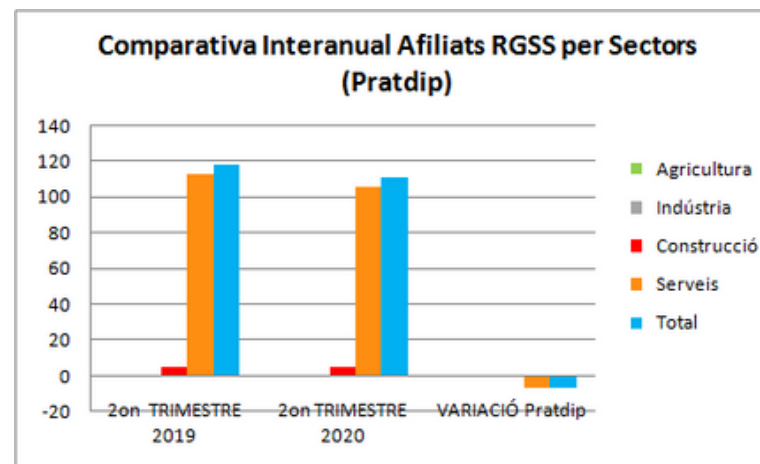

Comparativa interanual RETA (2on trimestre 2019 - 2on trimestre 2020)

Comparativa Interanual Afiliats RETA (Règim Especial Treballadors Autònoms)

Comparativa interanual RETA (2on trimestre 2019 - 2on trimestre 2020)

Comparativa interanual RGSS i Nombre d'Empreses (2on trimestre 2019 - 2on trimestre 2020)

Font: Observatori del treball i model productiu - Departament de Treball, Afers Socials i Famílies

Comparativa interanual RGSS i Nombre d'Empreses (2on trimestre 2019 - 2on trimestre 2020)

Comparativa interanual RGSS i Nombre d'Empreses (2on trimestre 2019 - 2on trimestre 2020)

Comparativa interanual RGSS i Nombre d'Empreses (2on trimestre 2019 - 2on trimestre 2020)

Comparativa interanual Llocs de Treball (2on trimestre 2019 - 2on trimestre 2020)