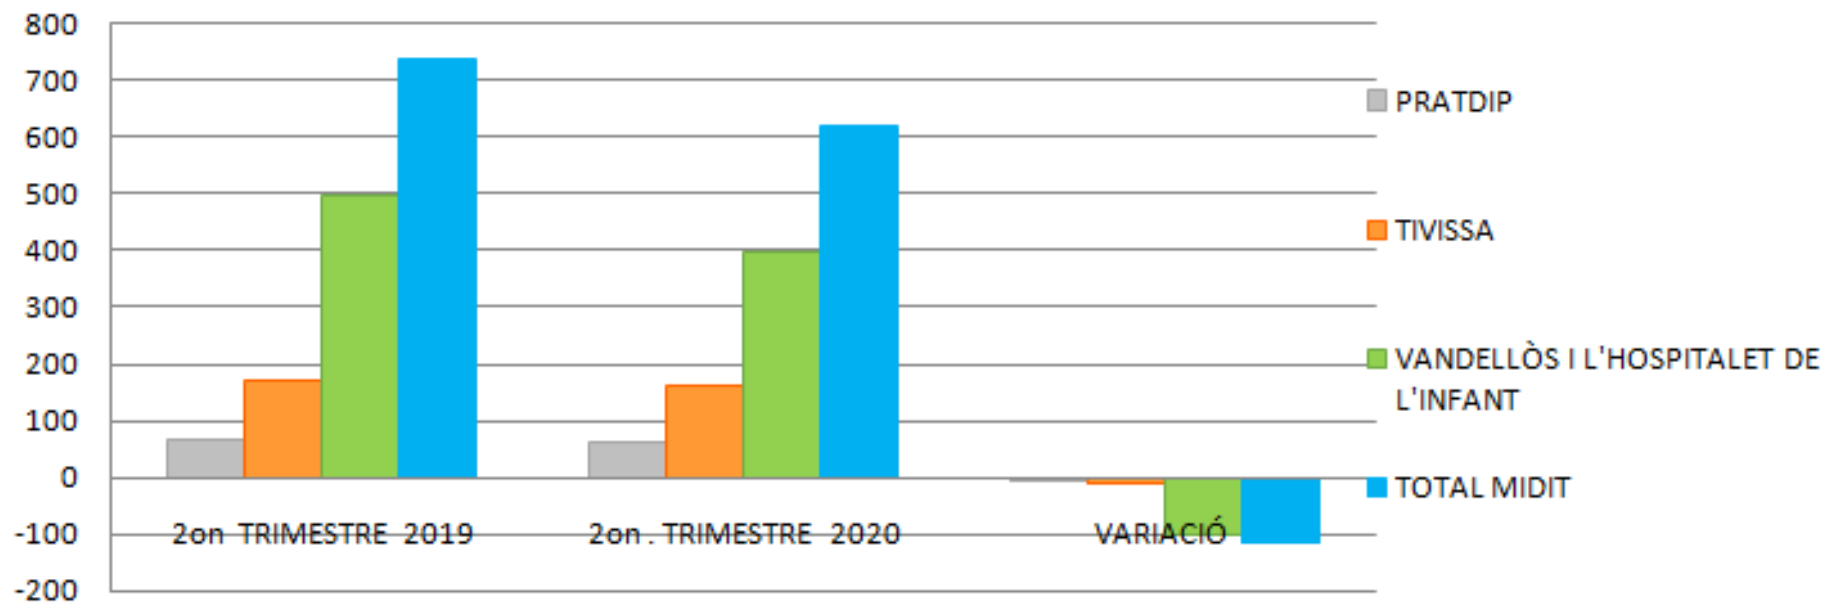

Dades socioeconòmiques del territori

(comparativa dades interanuals)

Comparativa interanual Atur (2on trimestre 2019 - 2on trimestre 2020)

Font: Observatori del treball i model productiu - Departament de Treball, Afers Socials i Famílies

Comparativa interanual RETA (2on trimestre 2019 - 2on trimestre 2020)

Comparativa Interanual Afiliats RETA (Règim Especial Treballadors Autònoms)

Comparativa interanual RETA (2on trimestre 2019 - 2on trimestre 2020)