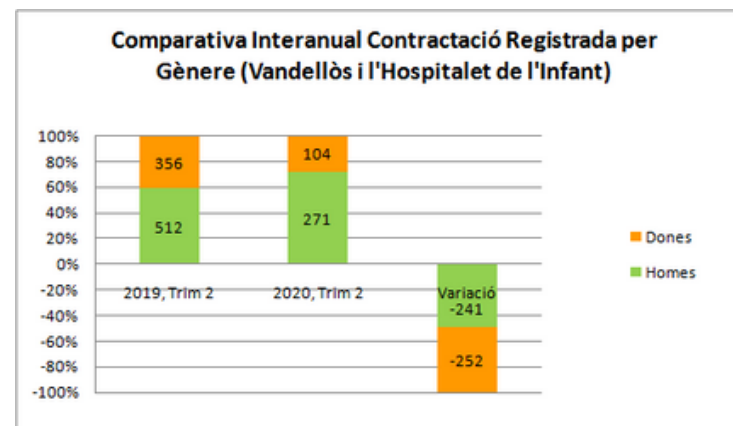

Comparativa interanual RGSS i Nombre d'Empreses (2on trimestre 2019 - 2on trimestre 2020)

Font: Observatori del treball i model productiu - Departament de Treball, Afers Socials i Famílies

Comparativa interanual RGSS i Nombre d'Empreses (2on trimestre 2019 - 2on trimestre 2020)

Comparativa interanual RGSS i Nombre d'Empreses (2on trimestre 2019 - 2on trimestre 2020)

Comparativa interanual RGSS i Nombre d'Empreses (2on trimestre 2019 - 2on trimestre 2020)

Comparativa interanual Llocs de Treball (2on trimestre 2019 - 2on trimestre 2020)

Comparativa interanual Llocs de Treball (2on trimestre 2019 - 2on trimestre 2020)

Comparativa interanual Contractació Registrada (2on trimestre 2019 - 2on trimestre 2020)

Font: Observatori del treball i model productiu - Departament de Treball, Afers Socials i Famílies

Comparativa interanual Contractació Registrada (2on trimestre 2019 - 2on trimestre 2020)

Comparativa interanual Contractació Registrada (2on trimestre 2019 - 2on trimestre 2020)

Comparativa interanual Contractació Registrada (2on trimestre 2019 - 2on trimestre 2020)