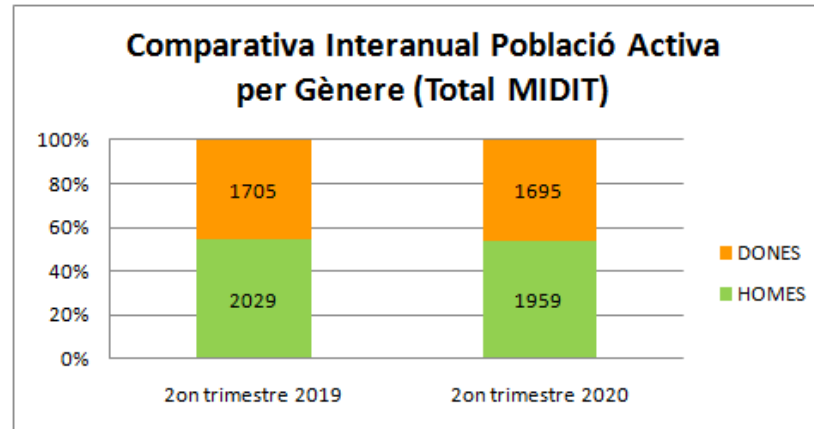

Comparativa interanual Contractació Registrada (2on trimestre 2019 - 2on trimestre 2020)

Font: Observatori del treball i model productiu - Departament de Treball, Afers Socials i Famílies

Comparativa interanual Contractació Registrada (2on trimestre 2019 - 2on trimestre 2020)

Font: Observatori del treball i model productiu - Departament de Treball, Afers Socials i Famílies

Comparativa interanual Contractació Registrada (2on trimestre 2019 - 2on trimestre 2020)

Font: Observatori del treball i model productiu - Departament de Treball, Afers Socials i Famílies

Comparativa interanual Població Activa (2on trimestre 2019 - 2on trimestre 2020)

Comparativa interanual Població Activa (2on trimestre 2019 - 2on trimestre 2020)

Comparativa interanual Població Activa (2on trimestre 2019 - 2on trimestre 2020)