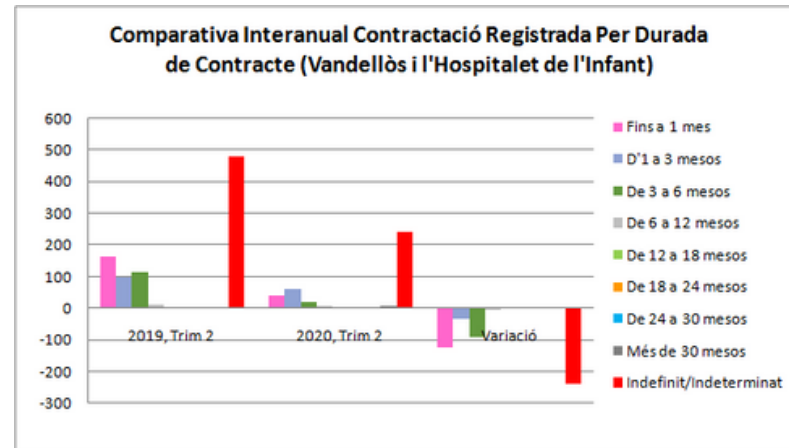

Comparativa interanual RGSS i Nombre d'Empreses (2on trimestre 2019 - 2on trimestre 2020)

Comparativa interanual RGSS i Nombre d'Empreses (2on trimestre 2019 - 2on trimestre 2020)

Comparativa interanual Llocs de Treball (2on trimestre 2019 - 2on trimestre 2020)

Comparativa interanual Llocs de Treball (2on trimestre 2019 - 2on trimestre 2020)

Comparativa interanual Contractació Registrada (2on trimestre 2019 - 2on trimestre 2020)

Font: Observatori del treball i model productiu - Departament de Treball, Afers Socials i Famílies

Comparativa interanual Contractació Registrada (2on trimestre 2019 - 2on trimestre 2020)

Comparativa interanual Contractació Registrada (2on trimestre 2019 - 2on trimestre 2020)

Comparativa interanual Contractació Registrada (2on trimestre 2019 - 2on trimestre 2020)