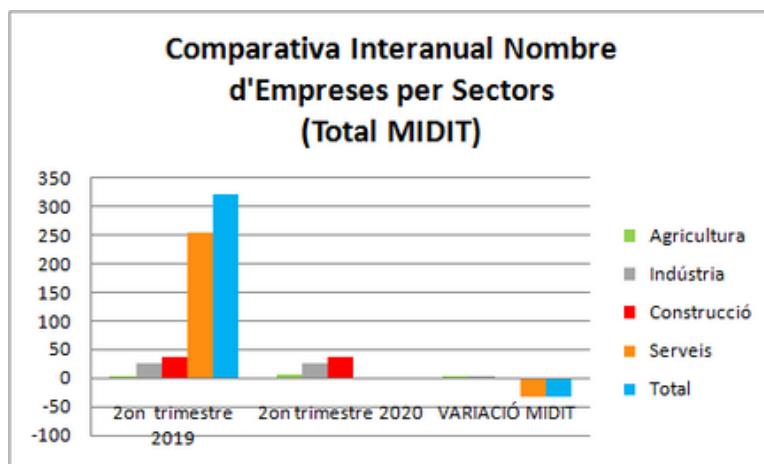

Dades socioeconòmiques del territori

(comparativa dades interanuals)

Comparativa interanual Atur (2on trimestre 2019 - 2on trimestre 2020)

Font: Observatori del treball i model productiu - Departament de Treball, Afers Socials i Famílies

Comparativa interanual RETA (2on trimestre 2019 - 2on trimestre 2020)

Comparativa Interanual Afiliats RETA (Règim Especial Treballadors Autònoms)

Comparativa interanual RETA (2on trimestre 2019 - 2on trimestre 2020)

Comparativa interanual RGSS i Nombre d'Empreses (2on trimestre 2019 - 2on trimestre 2020)

Font: Observatori del treball i model productiu - Departament de Treball, Afers Socials i Famílies

Comparativa interanual RGSS i Nombre d'Empreses (2on trimestre 2019 - 2on trimestre 2020)