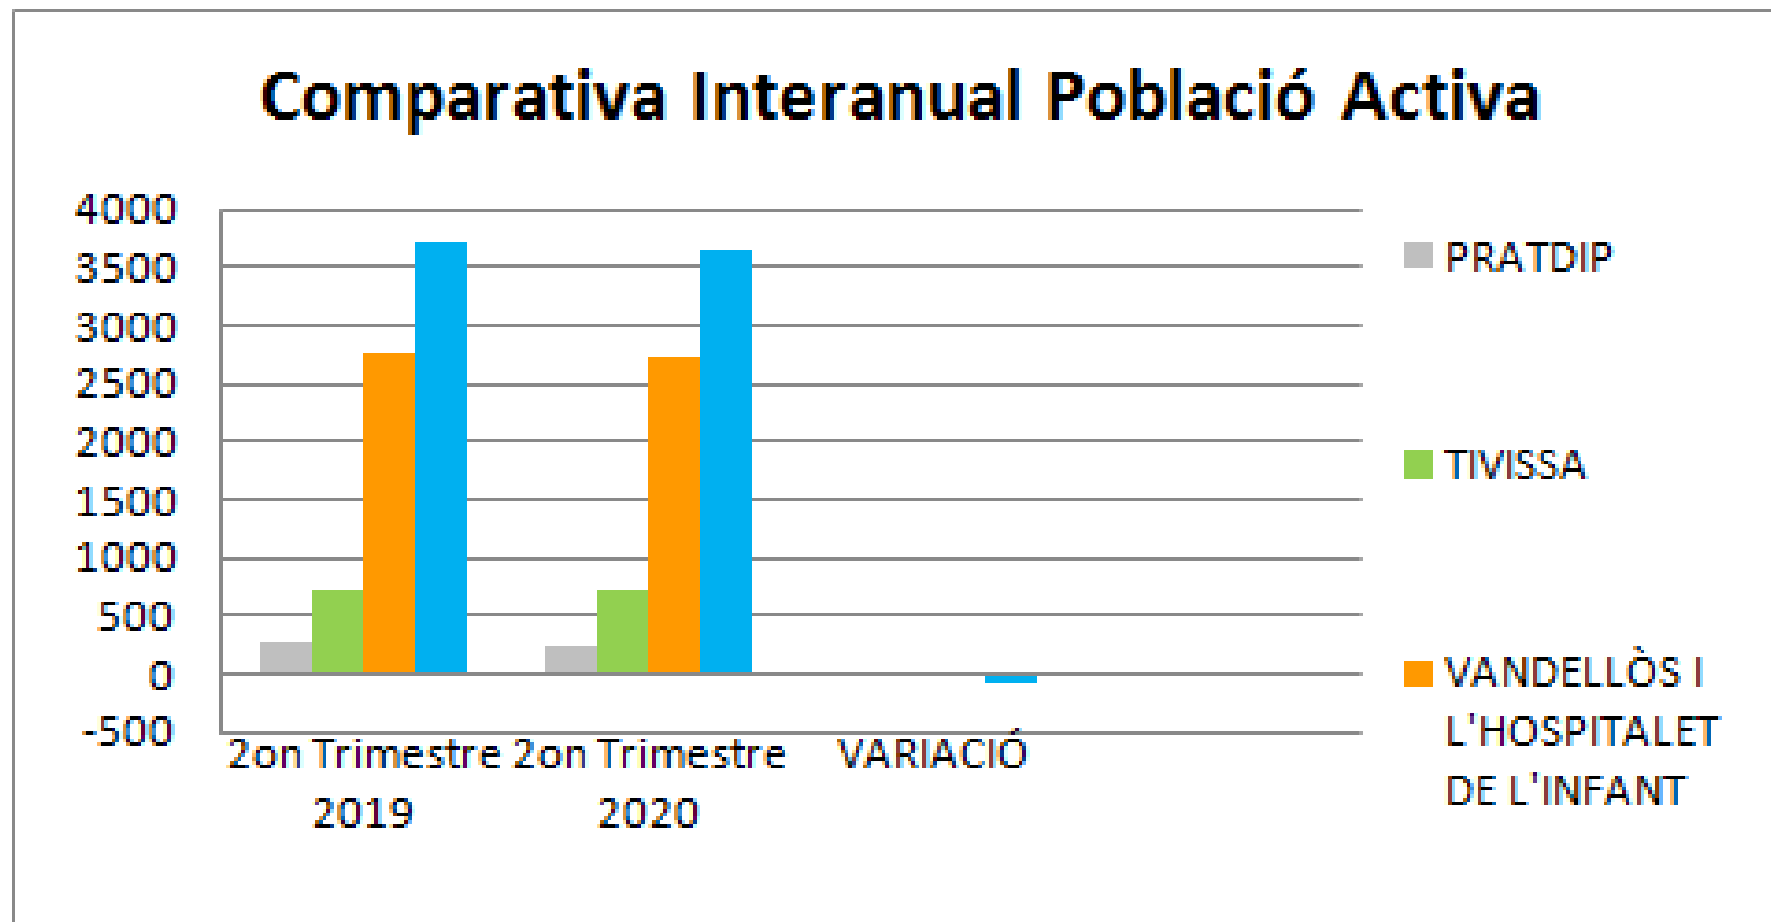

Comparativa interanual Contractació Registrada (2on trimestre 2019 - 2on trimestre 2020)

Comparativa interanual Contractació Registrada (2on trimestre 2019 - 2on trimestre 2020)

Comparativa interanual Contractació Registrada (2on trimestre 2019 - 2on trimestre 2020)

Comparativa interanual Contractació Registrada (2on trimestre 2019 - 2on trimestre 2020)

Font: Observatori del treball i model productiu - Departament de Treball, Afers Socials i Famílies

Comparativa interanual Contractació Registrada (2on trimestre 2019 - 2on trimestre 2020)

Font: Observatori del treball i model productiu - Departament de Treball, Afers Socials i Famílies

Comparativa interanual Contractació Registrada (2on trimestre 2019 - 2on trimestre 2020)

Font: Observatori del treball i model productiu - Departament de Treball, Afers Socials i Famílies

Comparativa interanual Població Activa (2on trimestre 2019 - 2on trimestre 2020)

Comparativa interanual Població Activa (2on trimestre 2019 - 2on trimestre 2020)

Comparativa interanual Població Activa (2on trimestre 2019 - 2on trimestre 2020)