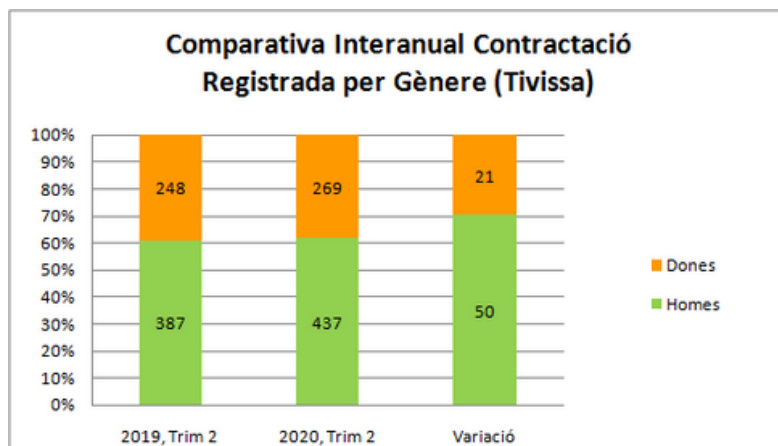

Comparativa interanual RGSS i Nombre d'Empreses (2on trimestre 2019 - 2on trimestre 2020)

Font: Observatori del treball i model productiu - Departament de Treball, Afers Socials i Famílies

Comparativa interanual RGSS i Nombre d'Empreses (2on trimestre 2019 - 2on trimestre 2020)

Comparativa interanual RGSS i Nombre d'Empreses (2on trimestre 2019 - 2on trimestre 2020)

Comparativa interanual RGSS i Nombre d'Empreses (2on trimestre 2019 - 2on trimestre 2020)

Comparativa interanual Llocs de Treball (2on trimestre 2019 - 2on trimestre 2020)

Comparativa interanual Llocs de Treball (2on trimestre 2019 - 2on trimestre 2020)

Comparativa interanual Contractació Registrada (2on trimestre 2019 - 2on trimestre 2020)

Font: Observatori del treball i model productiu - Departament de Treball, Afers Socials i Famílies

Comparativa interanual Contractació Registrada (2on trimestre 2019 - 2on trimestre 2020)

Comparativa interanual Contractació Registrada (2on trimestre 2019 - 2on trimestre 2020)

Comparativa interanual Contractació Registrada (2on trimestre 2019 - 2on trimestre 2020)