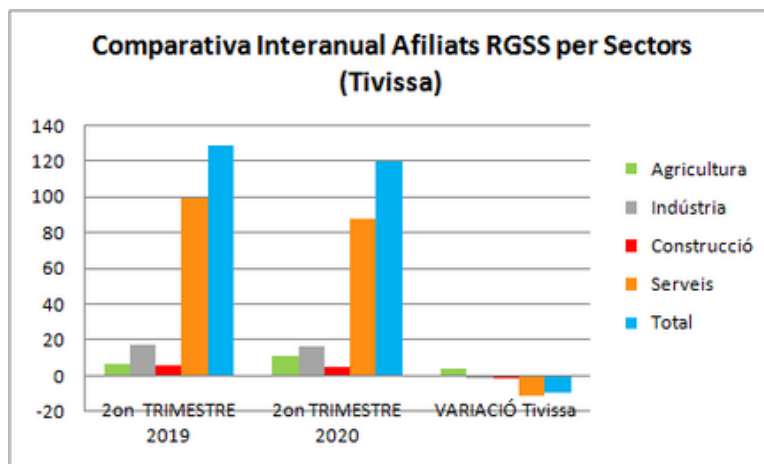

Comparativa interanual RETA (2on trimestre 2019 - 2on trimestre 2020)

Comparativa Interanual Afiliats RETA (Règim Especial Treballadors Autònoms)

Comparativa interanual RETA (2on trimestre 2019 - 2on trimestre 2020)

Comparativa interanual RGSS i Nombre d'Empreses (2on trimestre 2019 - 2on trimestre 2020)

Font: Observatori del treball i model productiu - Departament de Treball, Afers Socials i Famílies

Comparativa interanual RGSS i Nombre d'Empreses (2on trimestre 2019 - 2on trimestre 2020)

Comparativa interanual RGSS i Nombre d'Empreses (2on trimestre 2019 - 2on trimestre 2020)

Comparativa interanual RGSS i Nombre d'Empreses (2on trimestre 2019 - 2on trimestre 2020)

Comparativa interanual Llocs de Treball (2on trimestre 2019 - 2on trimestre 2020)