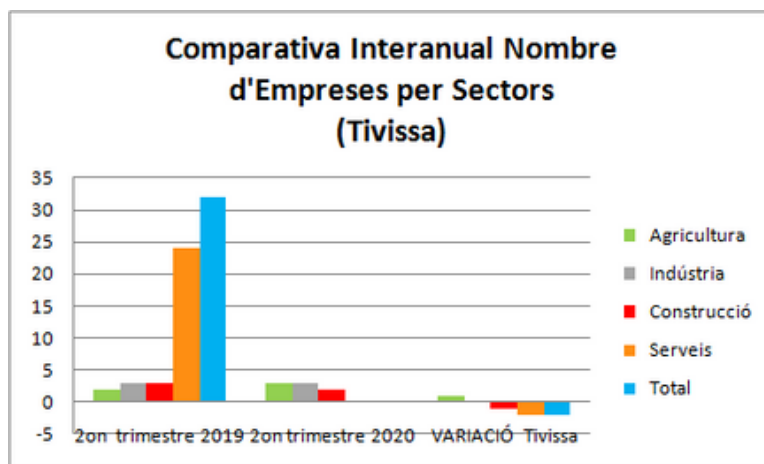

Comparativa interanual RETA (2on trimestre 2019 - 2on trimestre 2020)

Comparativa Interanual Afiliats RETA (Règim Especial Treballadors Autònoms)

Comparativa interanual RETA (2on trimestre 2019 - 2on trimestre 2020)

Comparativa interanual RGSS i Nombre d'Empreses (2on trimestre 2019 - 2on trimestre 2020)

Font: Observatori del treball i model productiu - Departament de Treball, Afers Socials i Famílies

Comparativa interanual RGSS i Nombre d'Empreses (2on trimestre 2019 - 2on trimestre 2020)