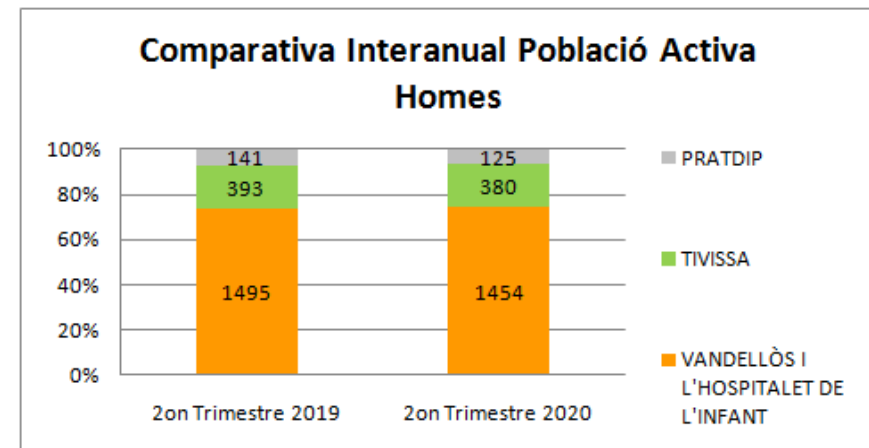

Comparativa interanual Contractació Registrada (2on trimestre 2019 - 2on trimestre 2020)

Font: Observatori del treball i model productiu - Departament de Treball, Afers Socials i Famílies

Comparativa interanual Contractació Registrada (2on trimestre 2019 - 2on trimestre 2020)

Font: Observatori del treball i model productiu - Departament de Treball, Afers Socials i Famílies

Comparativa interanual Contractació Registrada (2on trimestre 2019 - 2on trimestre 2020)

Font: Observatori del treball i model productiu - Departament de Treball, Afers Socials i Famílies

Comparativa interanual Població Activa (2on trimestre 2019 - 2on trimestre 2020)

Comparativa interanual Població Activa (2on trimestre 2019 - 2on trimestre 2020)

Comparativa interanual Població Activa (2on trimestre 2019 - 2on trimestre 2020)