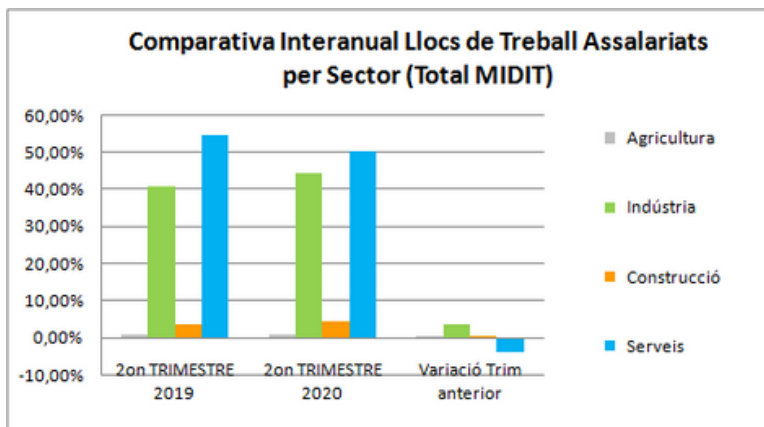

Comparativa interanual RETA (2on trimestre 2019 - 2on trimestre 2020)

Comparativa Interanual Afiliats RETA (Règim Especial Treballadors Autònoms)

Comparativa interanual RETA (2on trimestre 2019 - 2on trimestre 2020)

Comparativa interanual RGSS i Nombre d'Empreses (2on trimestre 2019 - 2on trimestre 2020)

Font: Observatori del treball i model productiu - Departament de Treball, Afers Socials i Famílies

Comparativa interanual RGSS i Nombre d'Empreses (2on trimestre 2019 - 2on trimestre 2020)

Comparativa interanual RGSS i Nombre d'Empreses (2on trimestre 2019 - 2on trimestre 2020)

Comparativa interanual RGSS i Nombre d'Empreses (2on trimestre 2019 - 2on trimestre 2020)

Comparativa interanual Llocs de Treball (2on trimestre 2019 - 2on trimestre 2020)