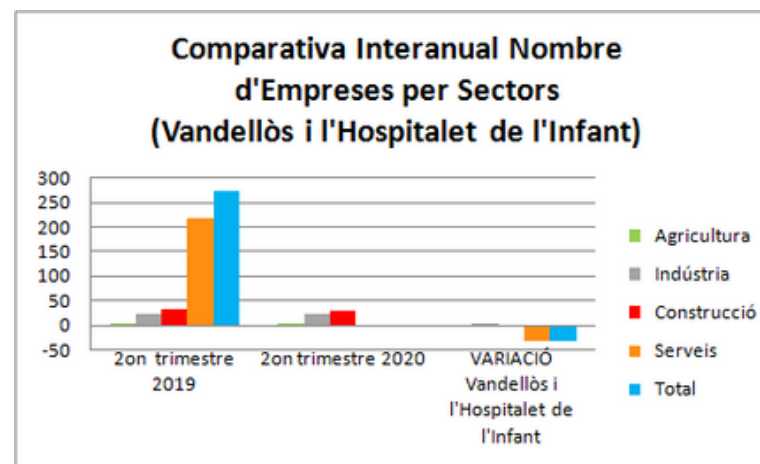

Comparativa interanual RETA (2on trimestre 2019 - 2on trimestre 2020)

Comparativa Interanual Afiliats RETA (Règim Especial Treballadors Autònoms)

Comparativa interanual RETA (2on trimestre 2019 - 2on trimestre 2020)

Comparativa interanual RGSS i Nombre d'Empreses (2on trimestre 2019 - 2on trimestre 2020)

Font: Observatori del treball i model productiu - Departament de Treball, Afers Socials i Famílies

Comparativa interanual RGSS i Nombre d'Empreses (2on trimestre 2019 - 2on trimestre 2020)