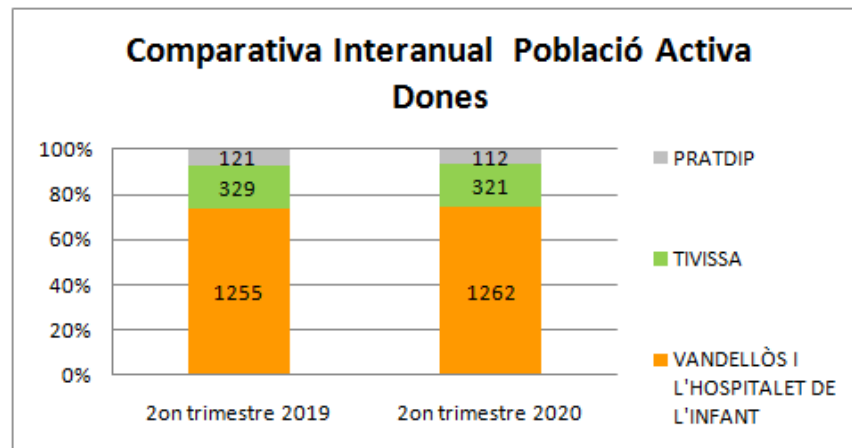

Comparativa interanual Contractació Registrada (2on trimestre 2019 - 2on trimestre 2020)

Comparativa interanual Contractació Registrada (2on trimestre 2019 - 2on trimestre 2020)

Comparativa interanual Contractació Registrada (2on trimestre 2019 - 2on trimestre 2020)

Comparativa interanual Contractació Registrada (2on trimestre 2019 - 2on trimestre 2020)

Font: Observatori del treball i model productiu - Departament de Treball, Afers Socials i Famílies

Comparativa interanual Contractació Registrada (2on trimestre 2019 - 2on trimestre 2020)

Font: Observatori del treball i model productiu - Departament de Treball, Afers Socials i Famílies

Comparativa interanual Contractació Registrada (2on trimestre 2019 - 2on trimestre 2020)

Font: Observatori del treball i model productiu - Departament de Treball, Afers Socials i Famílies

Comparativa interanual Població Activa (2on trimestre 2019 - 2on trimestre 2020)

Comparativa interanual Població Activa (2on trimestre 2019 - 2on trimestre 2020)

Comparativa interanual Població Activa (2on trimestre 2019 - 2on trimestre 2020)