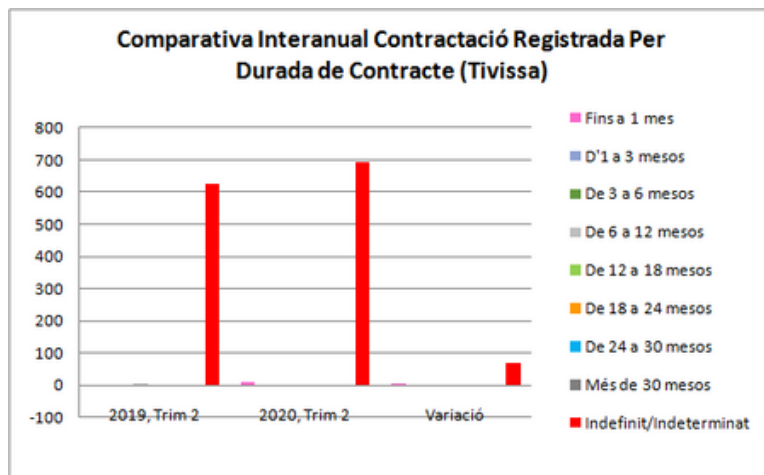

Comparativa interanual RGSS i Nombre d'Empreses (2on trimestre 2019 - 2on trimestre 2020)

Comparativa interanual RGSS i Nombre d'Empreses (2on trimestre 2019 - 2on trimestre 2020)

Comparativa interanual Llocs de Treball (2on trimestre 2019 - 2on trimestre 2020)

Comparativa interanual Llocs de Treball (2on trimestre 2019 - 2on trimestre 2020)

Comparativa interanual Contractació Registrada (2on trimestre 2019 - 2on trimestre 2020)

Font: Observatori del treball i model productiu - Departament de Treball, Afers Socials i Famílies

Comparativa interanual Contractació Registrada (2on trimestre 2019 - 2on trimestre 2020)

Comparativa interanual Contractació Registrada (2on trimestre 2019 - 2on trimestre 2020)

Comparativa interanual Contractació Registrada (2on trimestre 2019 - 2on trimestre 2020)