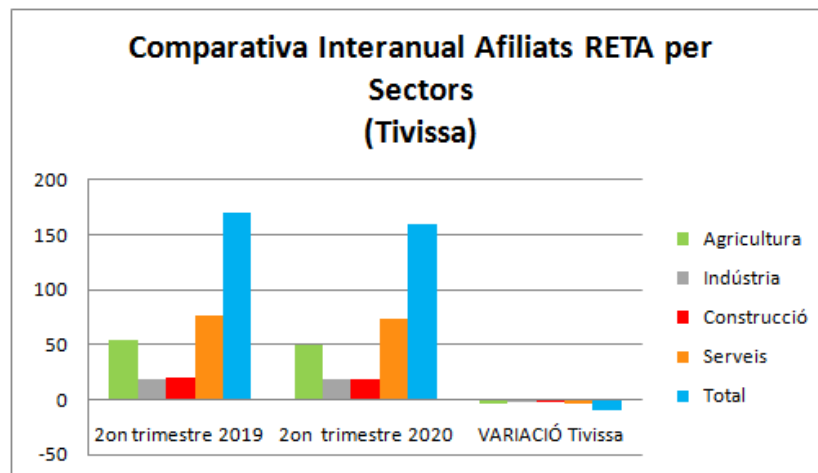

Dades socioeconòmiques del territori

(comparativa dades interanuals)

Comparativa interanual Atur (2on trimestre 2019 - 2on trimestre 2020)

Font: Observatori del treball i model productiu - Departament de Treball, Afers Socials i Famílies

Comparativa interanual RETA (2on trimestre 2019 - 2on trimestre 2020)

Comparativa Interanual Afiliats RETA (Règim Especial Treballadors Autònoms)

Comparativa interanual RETA (2on trimestre 2019 - 2on trimestre 2020)