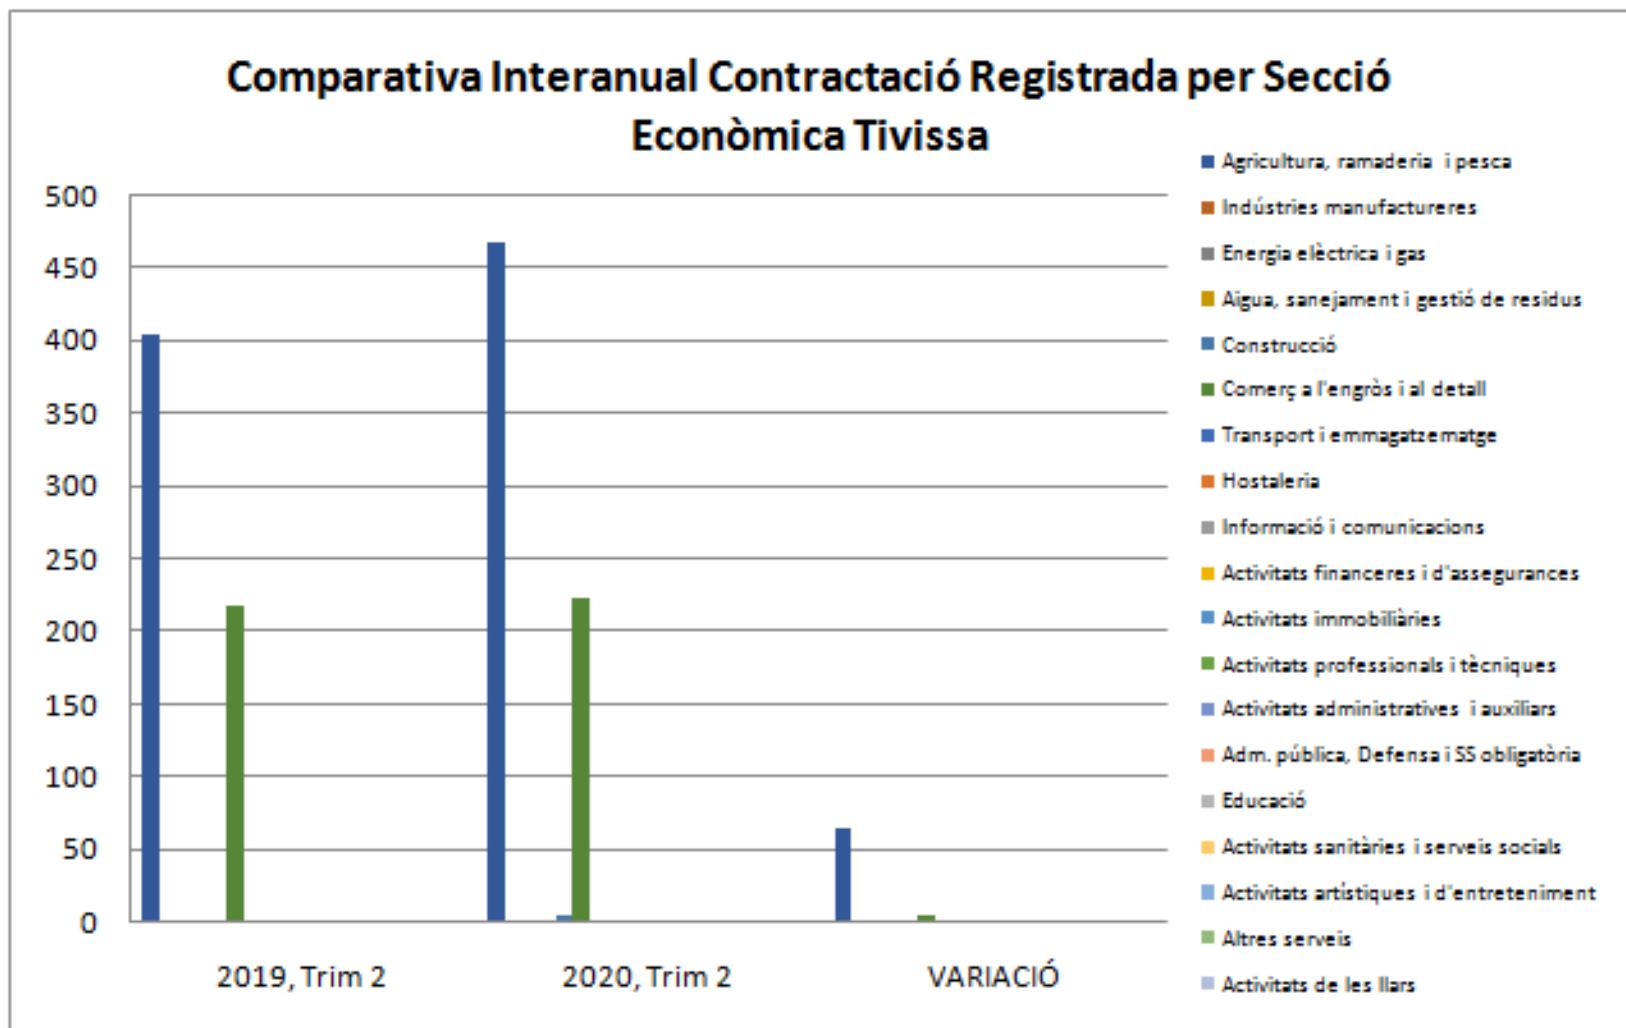

Comparativa interanual Llocs de Treball (2on trimestre 2019 - 2on trimestre 2020)

Comparativa interanual Contractació Registrada (2on trimestre 2019 - 2on trimestre 2020)

Font: Observatori del treball i model productiu - Departament de Treball, Afers Socials i Famílies

Comparativa interanual Contractació Registrada (2on trimestre 2019 - 2on trimestre 2020)

Comparativa interanual Contractació Registrada (2on trimestre 2019 - 2on trimestre 2020)

Comparativa interanual Contractació Registrada (2on trimestre 2019 - 2on trimestre 2020)

Comparativa interanual Contractació Registrada (2on trimestre 2019 - 2on trimestre 2020)

Font: Observatori del treball i model productiu - Departament de Treball, Afers Socials i Famílies

Comparativa interanual Contractació Registrada (2on trimestre 2019 - 2on trimestre 2020)