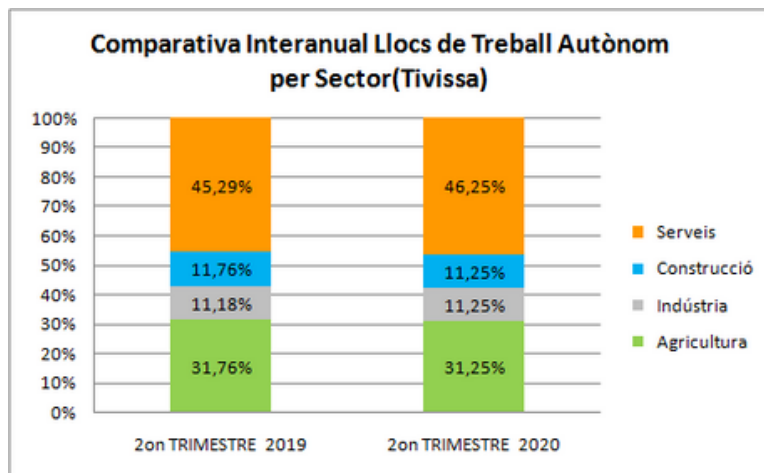

Comparativa interanual Llocs de Treball (2on trimestre 2019 - 2on trimestre 2020)