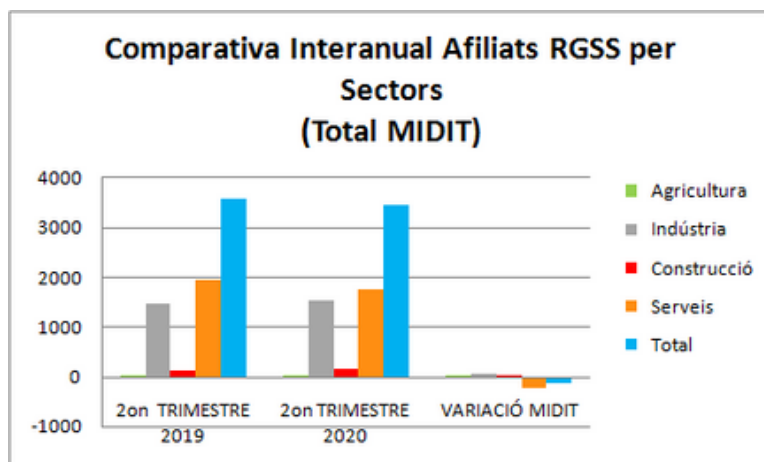

Comparativa interanual RETA (2on trimestre 2019 - 2on trimestre 2020)

Comparativa Interanual Afiliats RETA (Règim Especial Treballadors Autònoms)

Comparativa interanual RETA (2on trimestre 2019 - 2on trimestre 2020)

Comparativa interanual RGSS i Nombre d'Empreses (2on trimestre 2019 - 2on trimestre 2020)

Font: Observatori del treball i model productiu - Departament de Treball, Afers Socials i Famílies

Comparativa interanual RGSS i Nombre d'Empreses (2on trimestre 2019 - 2on trimestre 2020)

Comparativa interanual RGSS i Nombre d'Empreses (2on trimestre 2019 - 2on trimestre 2020)

Comparativa interanual RGSS i Nombre d'Empreses (2on trimestre 2019 - 2on trimestre 2020)

Comparativa interanual Llocs de Treball (2on trimestre 2019 - 2on trimestre 2020)