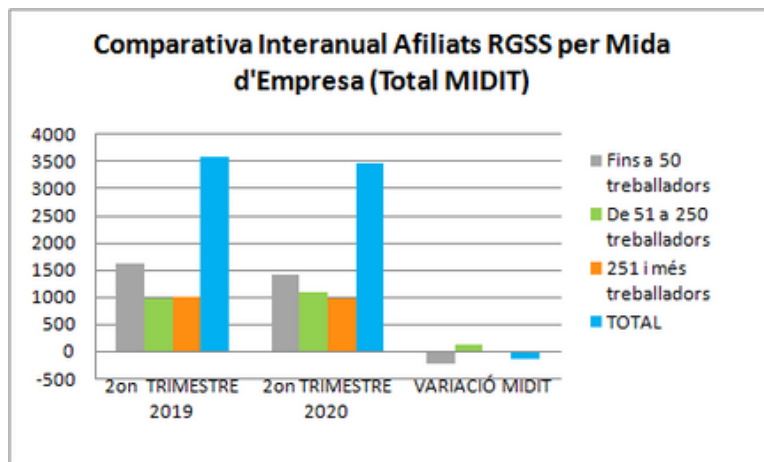

Comparativa interanual RETA (2on trimestre 2019 - 2on trimestre 2020)

Comparativa Interanual Afiliats RETA (Règim Especial Treballadors Autònoms)

Comparativa interanual RETA (2on trimestre 2019 - 2on trimestre 2020)

Comparativa interanual RGSS i Nombre d'Empreses (2on trimestre 2019 - 2on trimestre 2020)

Font: Observatori del treball i model productiu - Departament de Treball, Afers Socials i Famílies

Comparativa interanual RGSS i Nombre d'Empreses (2on trimestre 2019 - 2on trimestre 2020)

Comparativa interanual RGSS i Nombre d'Empreses (2on trimestre 2019 - 2on trimestre 2020)

Comparativa interanual RGSS i Nombre d'Empreses (2on trimestre 2019 - 2on trimestre 2020)

Comparativa interanual Llocs de Treball (2on trimestre 2019 - 2on trimestre 2020)