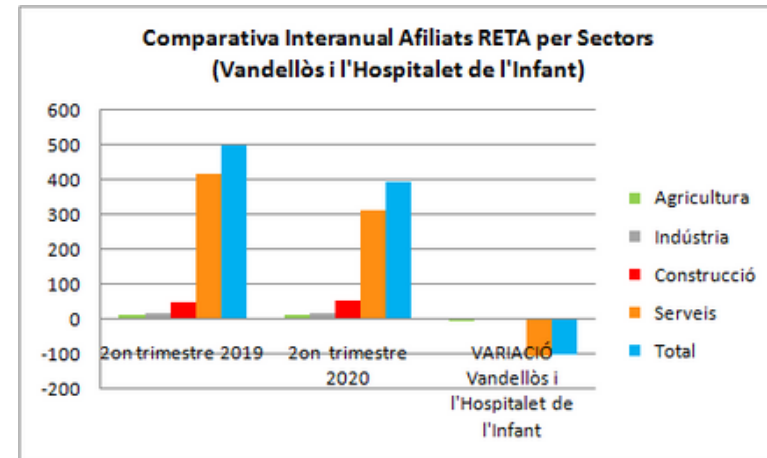

Dades socioeconòmiques del territori

(comparativa dades interanuals)

Comparativa interanual Atur (2on trimestre 2019 - 2on trimestre 2020)

Font: Observatori del treball i model productiu - Departament de Treball, Afers Socials i Famílies

Comparativa interanual RETA (2on trimestre 2019 - 2on trimestre 2020)

Comparativa Interanual Afiliats RETA (Règim Especial Treballadors Autònoms)

Comparativa interanual RETA (2on trimestre 2019 - 2on trimestre 2020)