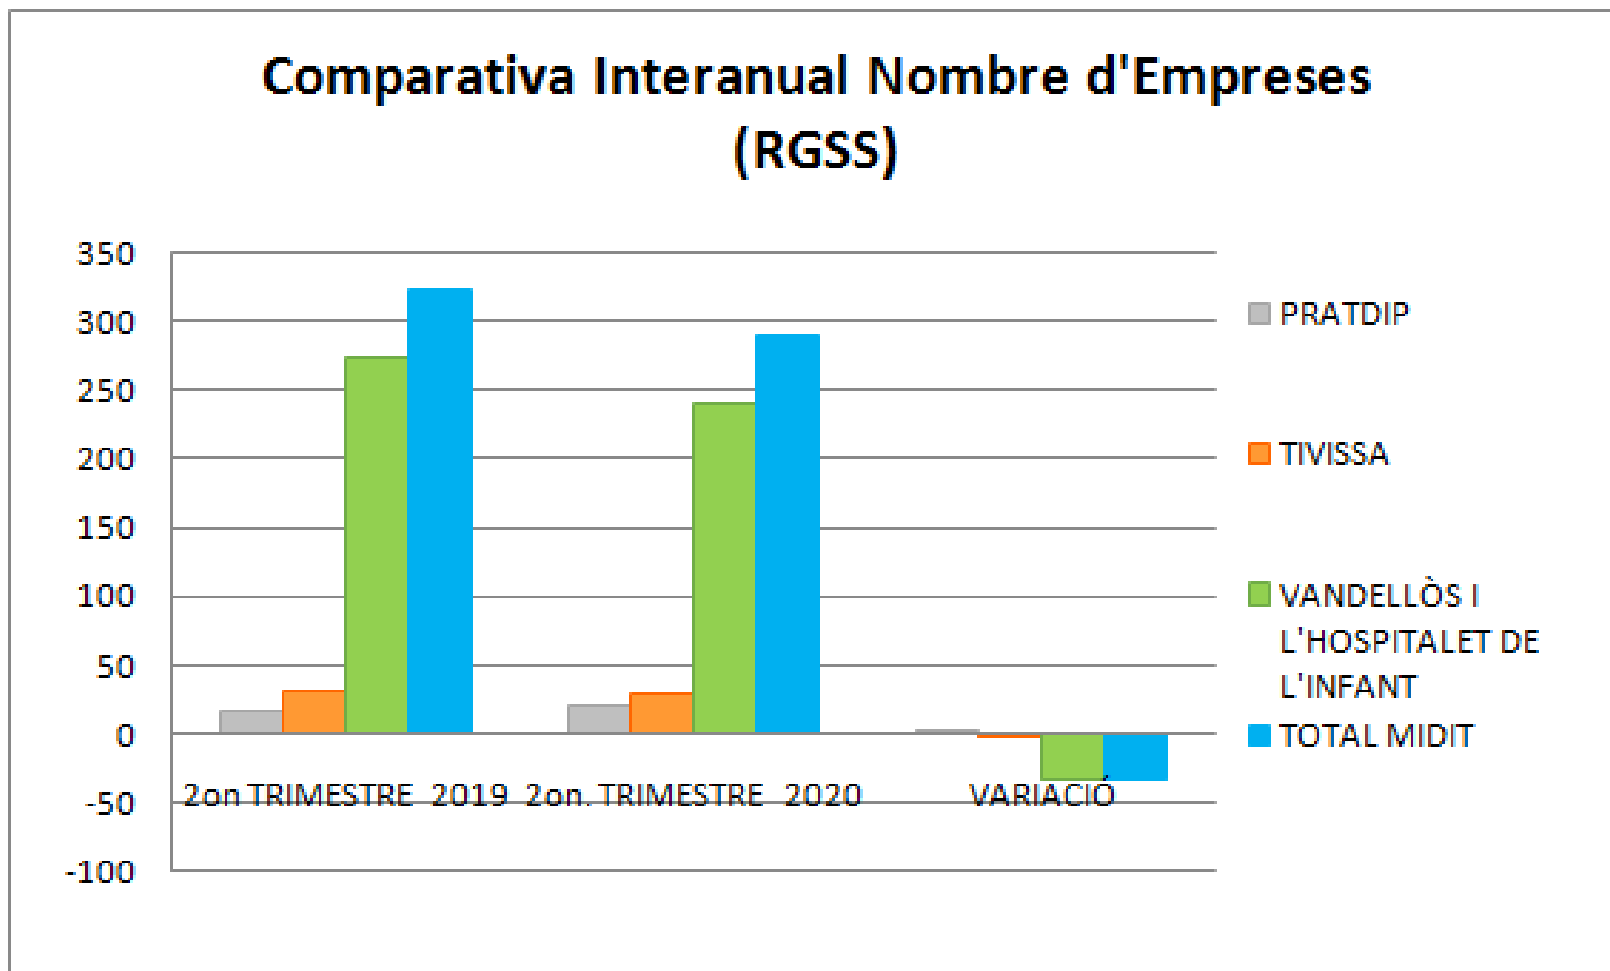

Dades socioeconòmiques del territori

(comparativa dades interanuals)

Comparativa interanual Atur (2on trimestre 2019 - 2on trimestre 2020)

Font: Observatori del treball i model productiu - Departament de Treball, Afers Socials i Famílies

Comparativa interanual RETA (2on trimestre 2019 - 2on trimestre 2020)

Comparativa Interanual Afiliats RETA (Règim Especial Treballadors Autònoms)

Comparativa interanual RETA (2on trimestre 2019 - 2on trimestre 2020)

Comparativa interanual RGSS i Nombre d'Empreses (2on trimestre 2019 - 2on trimestre 2020)

Font: Observatori del treball i model productiu - Departament de Treball, Afers Socials i Famílies

Comparativa interanual RGSS i Nombre d'Empreses (2on trimestre 2019 - 2on trimestre 2020)