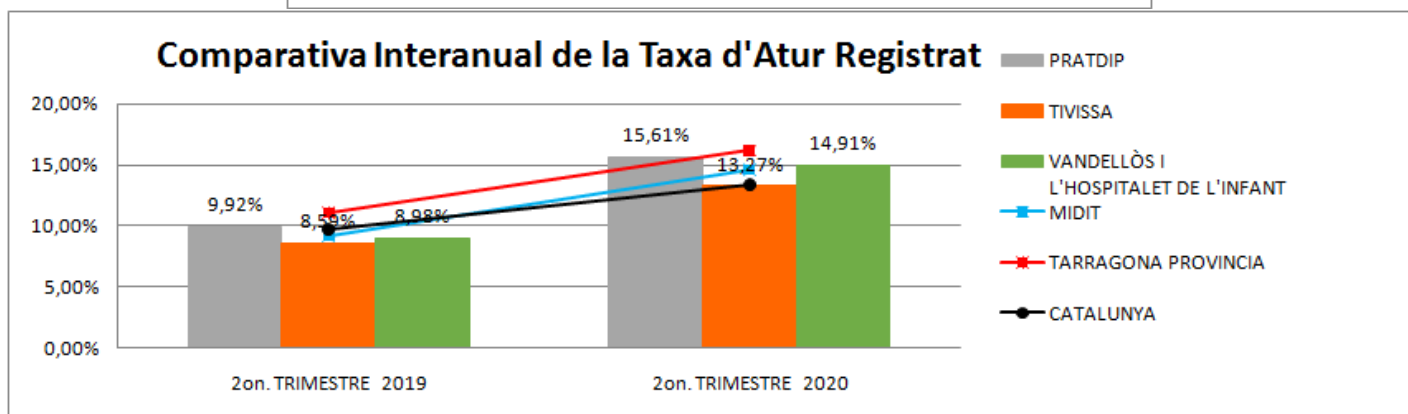

Dades socioeconòmiques del territori

(comparativa dades interanuals)

Comparativa interanual Atur (2on trimestre 2019 - 2on trimestre 2020)

Font: Observatori del treball i model productiu - Departament de Treball, Afers Socials i Famílies

Comparativa interanual RETA (2on trimestre 2019 - 2on trimestre 2020)

Comparativa Interanual Afiliats RETA (Règim Especial Treballadors Autònoms)

Comparativa interanual RETA (2on trimestre 2019 - 2on trimestre 2020)