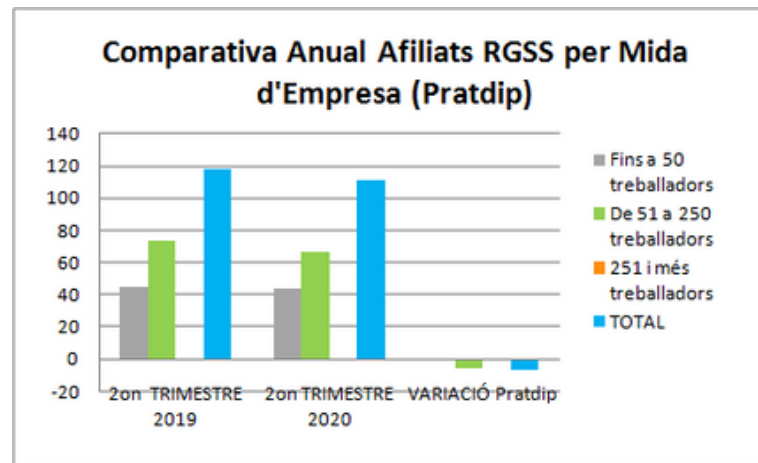

Comparativa interanual RETA (2on trimestre 2019 - 2on trimestre 2020)

Comparativa Interanual Afiliats RETA (Règim Especial Treballadors Autònoms)

Comparativa interanual RETA (2on trimestre 2019 - 2on trimestre 2020)

Comparativa interanual RGSS i Nombre d'Empreses (2on trimestre 2019 - 2on trimestre 2020)

Font: Observatori del treball i model productiu - Departament de Treball, Afers Socials i Famílies

Comparativa interanual RGSS i Nombre d'Empreses (2on trimestre 2019 - 2on trimestre 2020)

Comparativa interanual RGSS i Nombre d'Empreses (2on trimestre 2019 - 2on trimestre 2020)

Comparativa interanual RGSS i Nombre d'Empreses (2on trimestre 2019 - 2on trimestre 2020)

Comparativa interanual Llocs de Treball (2on trimestre 2019 - 2on trimestre 2020)