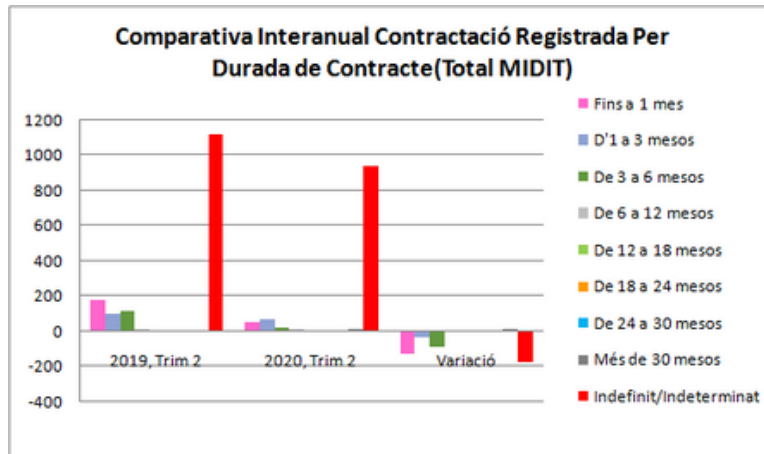

Comparativa interanual RGSS i Nombre d'Empreses (2on trimestre 2019 - 2on trimestre 2020)

Comparativa interanual RGSS i Nombre d'Empreses (2on trimestre 2019 - 2on trimestre 2020)

Comparativa interanual Llocs de Treball (2on trimestre 2019 - 2on trimestre 2020)

Comparativa interanual Llocs de Treball (2on trimestre 2019 - 2on trimestre 2020)

Comparativa interanual Contractació Registrada (2on trimestre 2019 - 2on trimestre 2020)

Font: Observatori del treball i model productiu - Departament de Treball, Afers Socials i Famílies

Comparativa interanual Contractació Registrada (2on trimestre 2019 - 2on trimestre 2020)

Comparativa interanual Contractació Registrada (2on trimestre 2019 - 2on trimestre 2020)

Comparativa interanual Contractació Registrada (2on trimestre 2019 - 2on trimestre 2020)