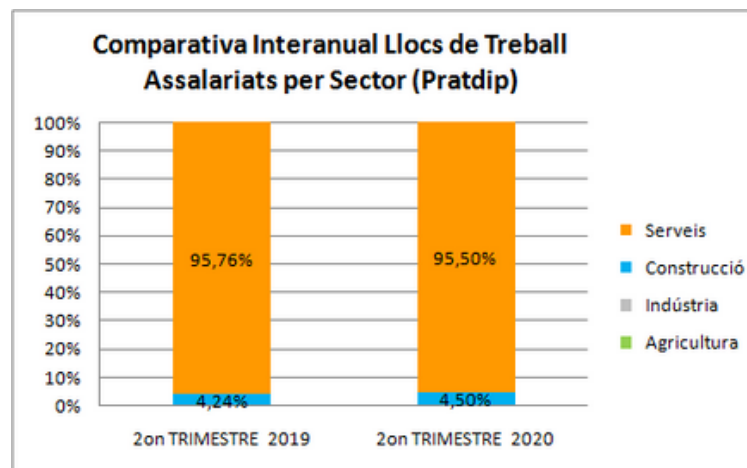

Comparativa interanual RETA (2on trimestre 2019 - 2on trimestre 2020)

Comparativa Interanual Afiliats RETA (Règim Especial Treballadors Autònoms)

Comparativa interanual RETA (2on trimestre 2019 - 2on trimestre 2020)

Comparativa interanual RGSS i Nombre d'Empreses (2on trimestre 2019 - 2on trimestre 2020)

Font: Observatori del treball i model productiu - Departament de Treball, Afers Socials i Famílies

Comparativa interanual RGSS i Nombre d'Empreses (2on trimestre 2019 - 2on trimestre 2020)

Comparativa interanual RGSS i Nombre d'Empreses (2on trimestre 2019 - 2on trimestre 2020)

Comparativa interanual RGSS i Nombre d'Empreses (2on trimestre 2019 - 2on trimestre 2020)

Comparativa interanual Llocs de Treball (2on trimestre 2019 - 2on trimestre 2020)