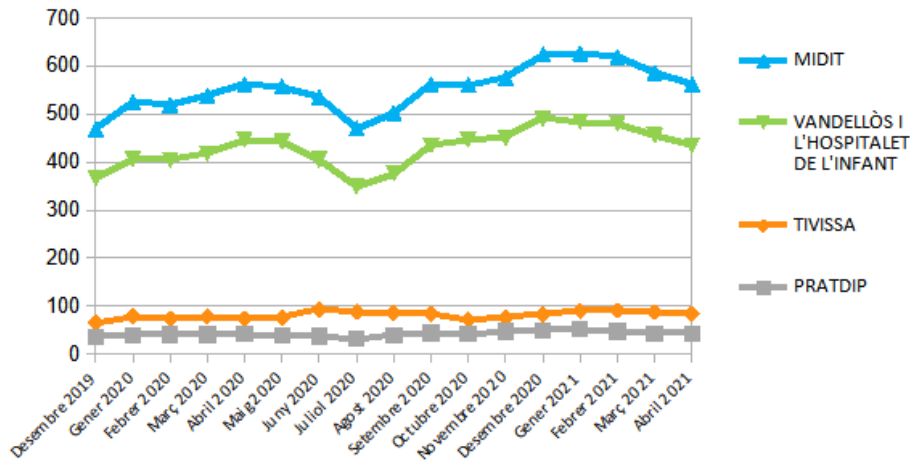

Dades socioeconòmiques del territori

(evolució dades mensuals)

Evolució mensual de l'atur (Desembre de 2019 - Abril de 2021)

Evolució Mensual Atur

Evolució Mensual Atur Per Gènere (MIDIT)

Evolució Mensual Atur Dones