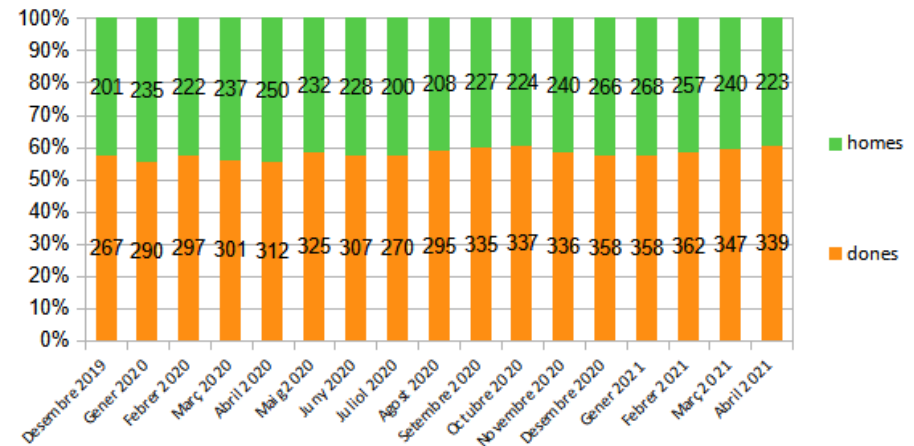

Dades socioeconòmiques del territori

(evolució dades mensuals)

Evolució mensual de l'atur (Desembre de 2019 - Abril de 2021)

Evolució Mensual Atur

Evolució Mensual Atur Per Gènere (MIDIT)

Evolució Mensual Atur Dones