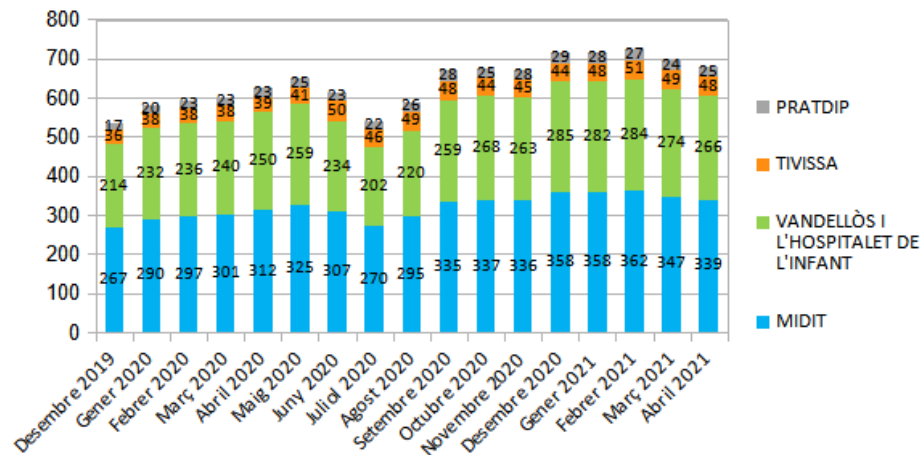

Dades socioeconòmiques del territori

(evolució dades mensuals)

Evolució mensual de l'atur (Desembre de 2019 - Abril de 2021)

Evolució Mensual Atur

Evolució Mensual Atur Per Gènere (MIDIT)

Evolució Mensual Atur Dones