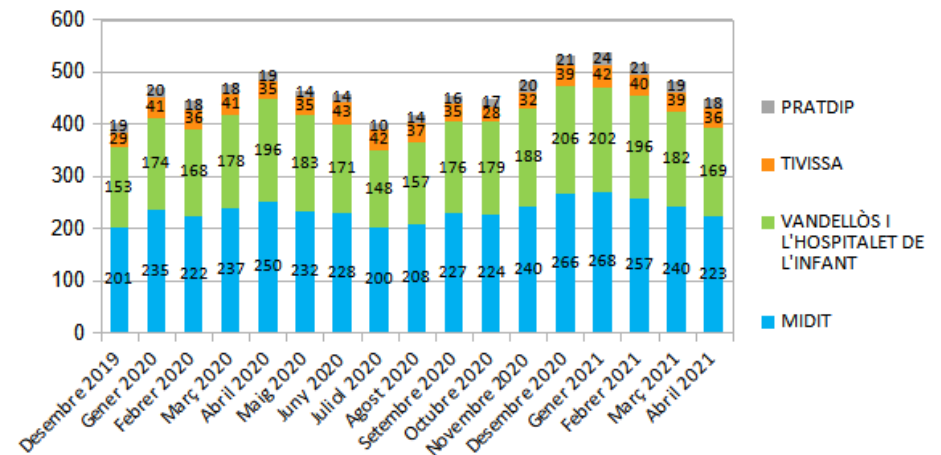

Evolució Mensual Atur Homes

Font: Observatori del treball i model productiu - Departament de Treball, Afers Socials i Famílies