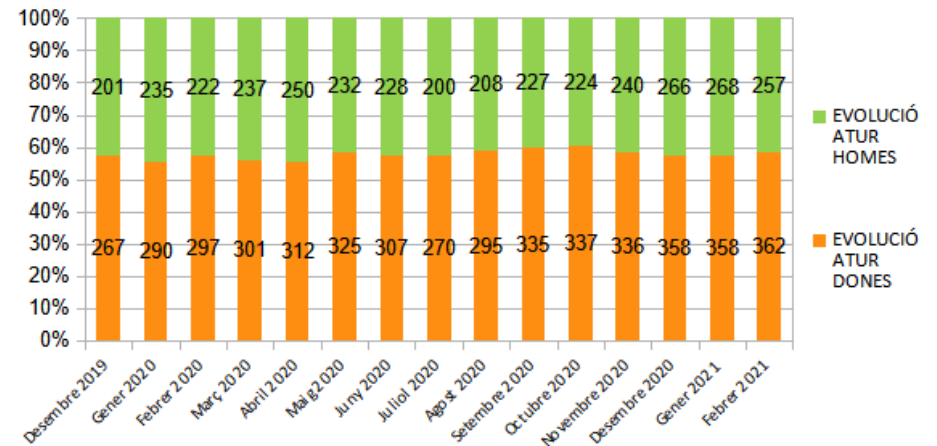

Evolució Mensual Atur Per Gènere (MIDIT)