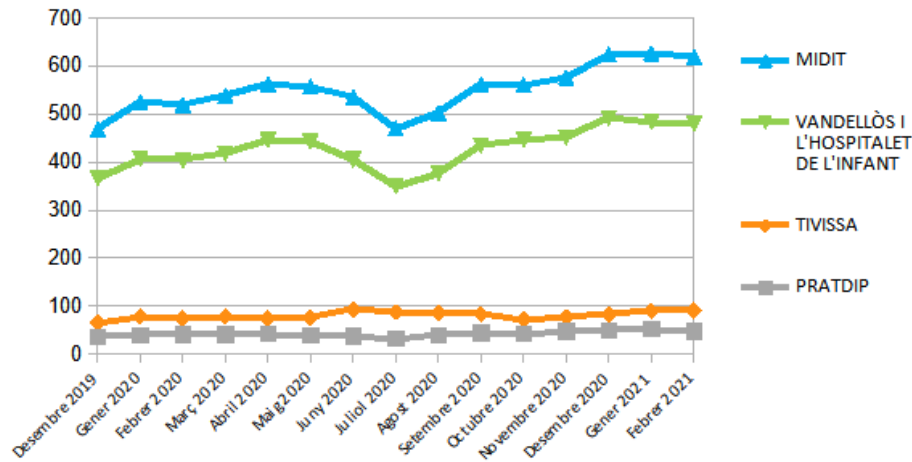

# Dades socioeconòmiques del territori (evolució dades mensuals)

# Evolució mensual de l'atur (Desembre de 2019 - Febrer de 2021)

## Evolució Mensual Atur