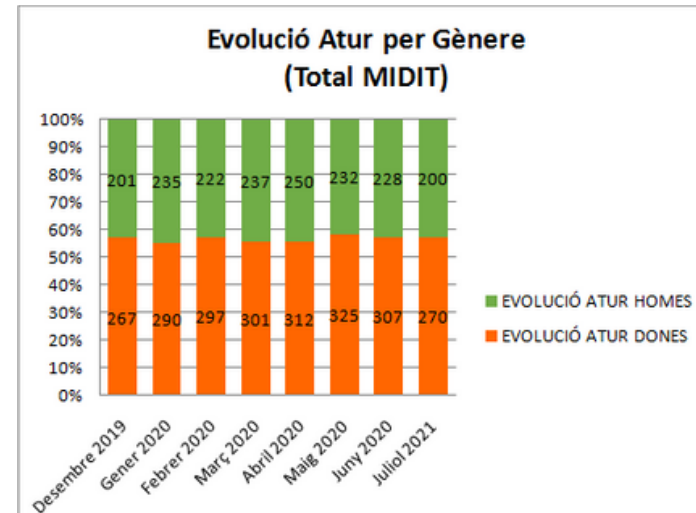

Dades socioeconòmiques del territori

(evolució dades mensuals)

Evolució mensual de l'atur (Desembre de 2019 - Juliol de 2020)

Font: Observatori del treball i model productiu - Departament de Treball, Afers Socials i Famílies