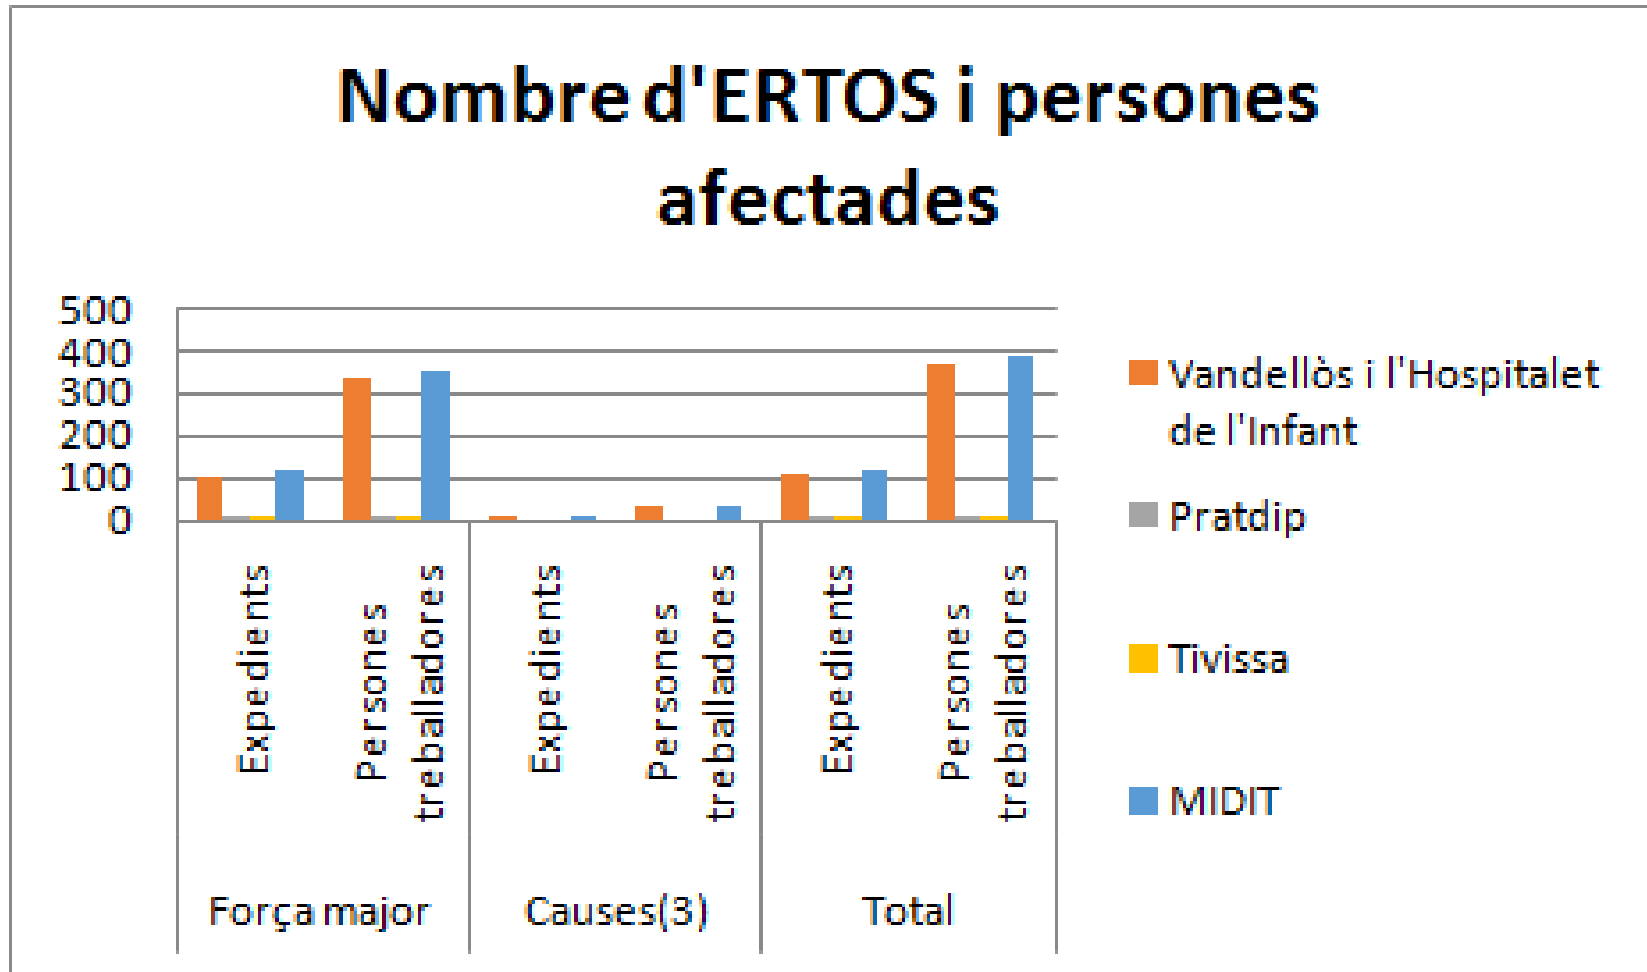

Nombre d'ERTOS del territori i per municipi (Juliol 2020)

Font: Observatori del treball i model productiu - Departament de Treball, Afers Socials i Famílies