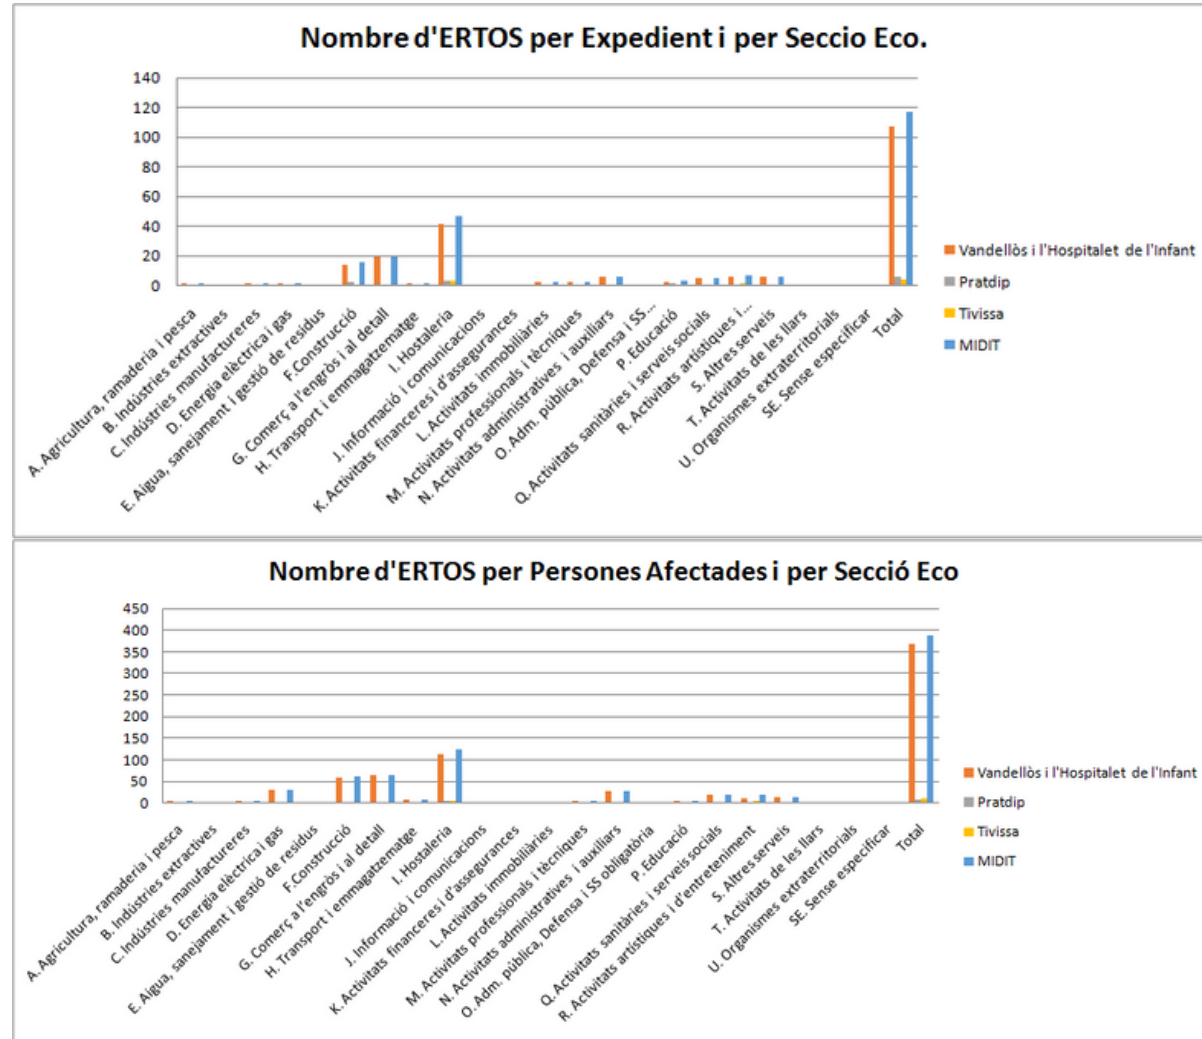

Dades socioeconòmiques del territori

(evolució dades mensuals)

Evolució mensual de l'atur (Desembre de 2019 - Juliol de 2020)

Font: Observatori del treball i model productiu - Departament de Treball, Afers Socials i Famílies

Nombre d'ERTOS del territori i per municipi (Juliol 2020)

Font: Observatori del treball i model productiu - Departament de Treball, Afers Socials i Famílies

Nombre d'ERTOS del territori i per municipi (Juliol 2020)

Font: Observatori del treball i model productiu - Departament de Treball, Afers Socials i Famílies