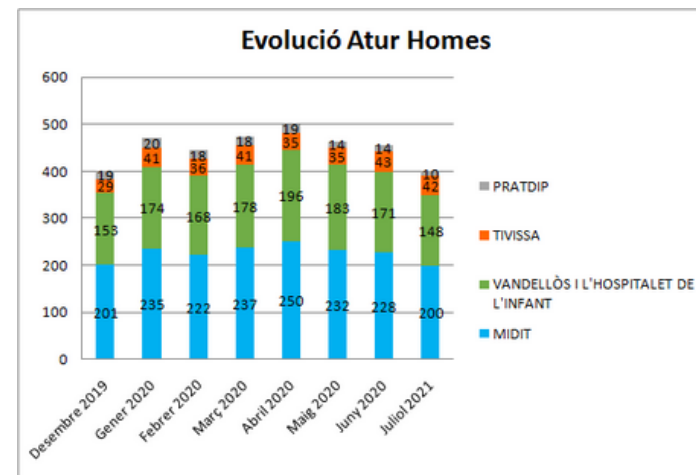

Dades socioeconòmiques del territori

(evolució dades mensuals)

Evolució mensual de l'atur (Desembre de 2019 - Juliol de 2020)

Font: Observatori del treball i model productiu - Departament de Treball, Afers Socials i Famílies