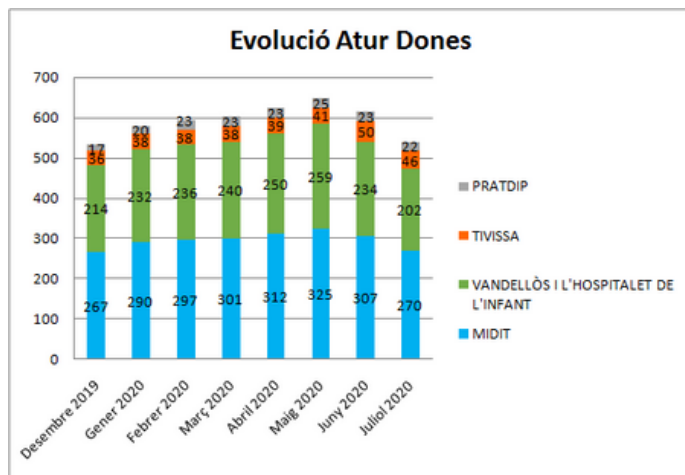

Dades socioeconòmiques del territori

(evolució dades mensuals)

Evolució mensual de l'atur (Desembre de 2019 - Juliol de 2020)

Font: Observatori del treball i model productiu - Departament de Treball, Afers Socials i Famílies