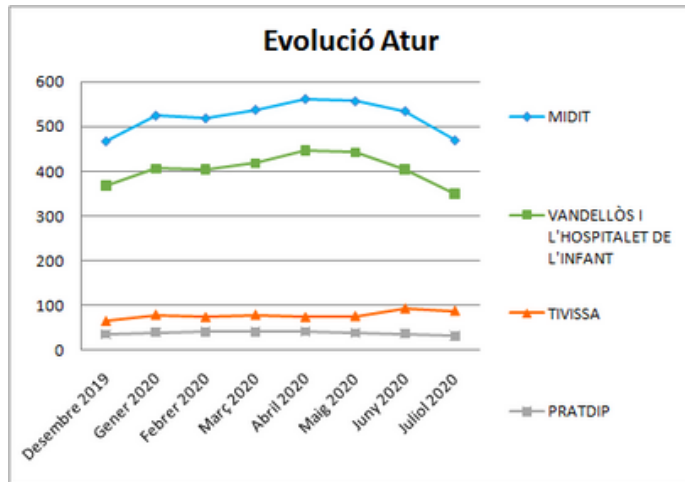

Dades socioeconòmiques del territori

(evolució dades mensuals)

Evolució mensual de l'atur (Desembre de 2019 - Juliol de 2020)

Font: Observatori del treball i model productiu - Departament de Treball, Afers Socials i Famílies