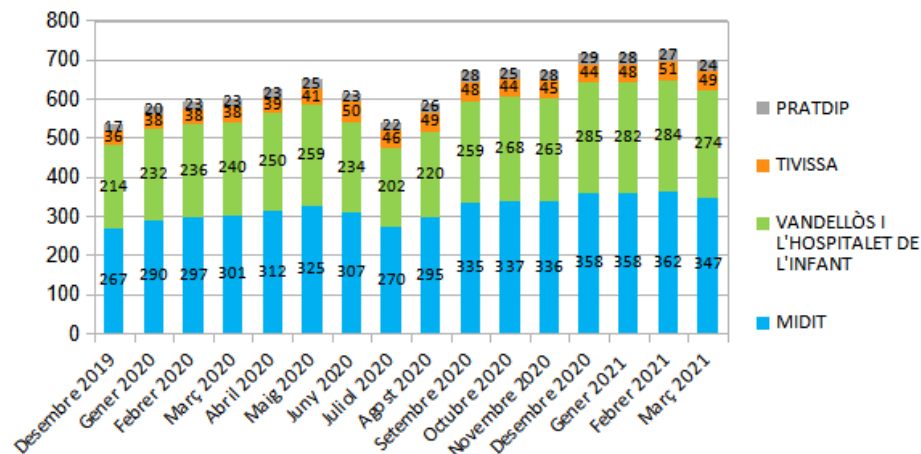

Dades socioeconòmiques del territori

(evolució dades mensuals)

Evolució mensual de l'atur (Desembre de 2019 - Març de 2021)

Evolució Mensual Atur

Evolució Mensual Atur Per Gènere (MIDIT)

Evolució Mensual Atur Dones