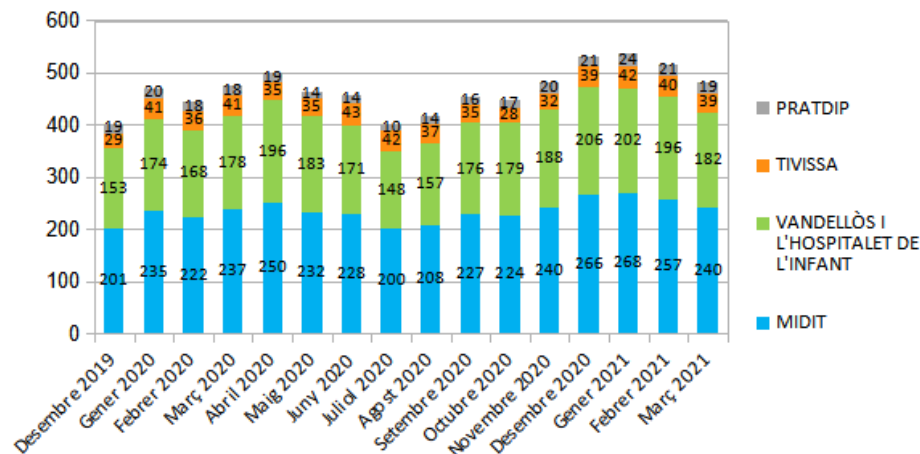

Evolució Mensual Atur Homes

Font: Observatori del treball i model productiu - Departament de Treball, Afers Socials i Famílies