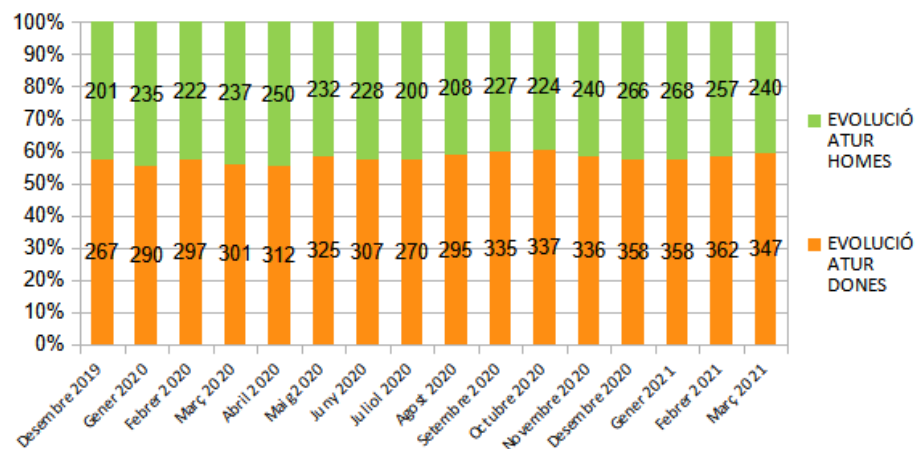

Dades socioeconòmiques del territori

(evolució dades mensuals)

Evolució mensual de l'atur (Desembre de 2019 - Març de 2021)

Evolució Mensual Atur

Evolució Mensual Atur Per Gènere (MIDIT)

Evolució Mensual Atur Dones