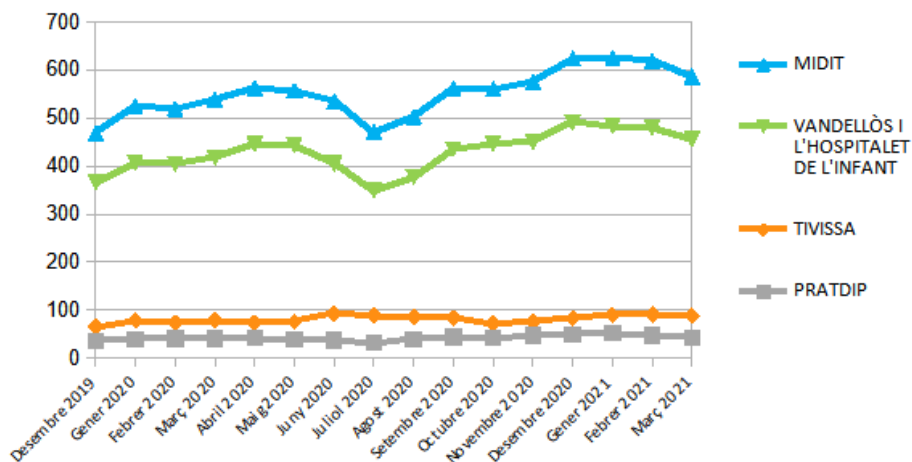

Dades socioeconòmiques del territori

(evolució dades mensuals)

Evolució mensual de l'atur (Desembre de 2019 - Març de 2021)

Evolució Mensual Atur

Evolució Mensual Atur Per Gènere (MIDIT)

Evolució Mensual Atur Dones