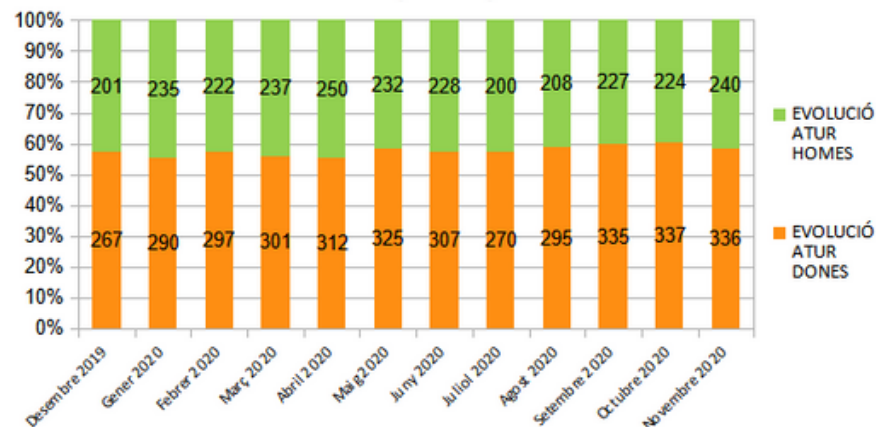

Dades socioeconòmiques del territori (evolució dades mensuals)

Evolució mensual de l'atur (Desembre de 2019 - Novembre de 2020)

Evolució Mensual Atur

Evolució Mensual Atur Per Gènere (MIDIT)

Evolució Mensual Atur Dones