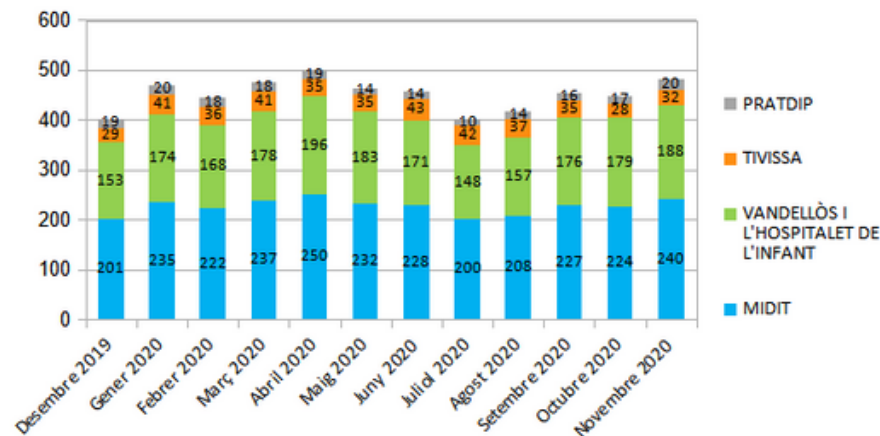

Evolució Mensual Atur Homes

Font: Observatori del treball i model productiu - Departament de Treball, Afers Socials i Famílies