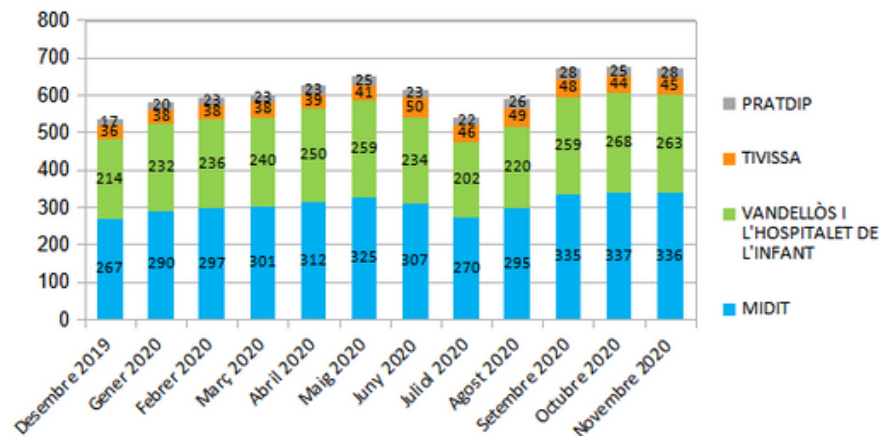

Dades socioeconòmiques del territori (evolució dades mensuals)

Evolució mensual de l'atur (Desembre de 2019 - Novembre de 2020)

Evolució Mensual Atur

Evolució Mensual Atur Per Gènere (MIDIT)

Evolució Mensual Atur Dones