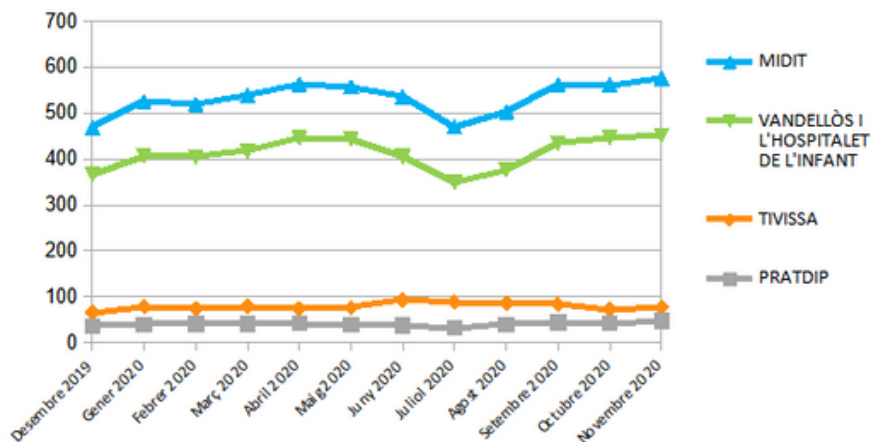

Dades socioeconòmiques del territori (evolució dades mensuals)

Evolució mensual de l'atur (Desembre de 2019 - Novembre de 2020)

Evolució Mensual Atur

Evolució Mensual Atur Per Gènere (MIDIT)

Evolució Mensual Atur Dones