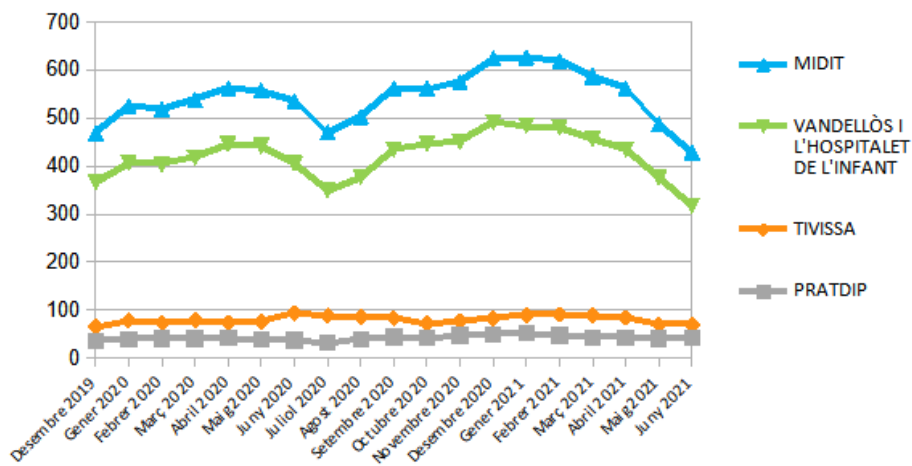

# Dades socioeconòmiques del territori (evolució dades mensuals)

# Evolució mensual de l'atur (Desembre de 2019 - Juny de 2021)

## Evolució Mensual Atur