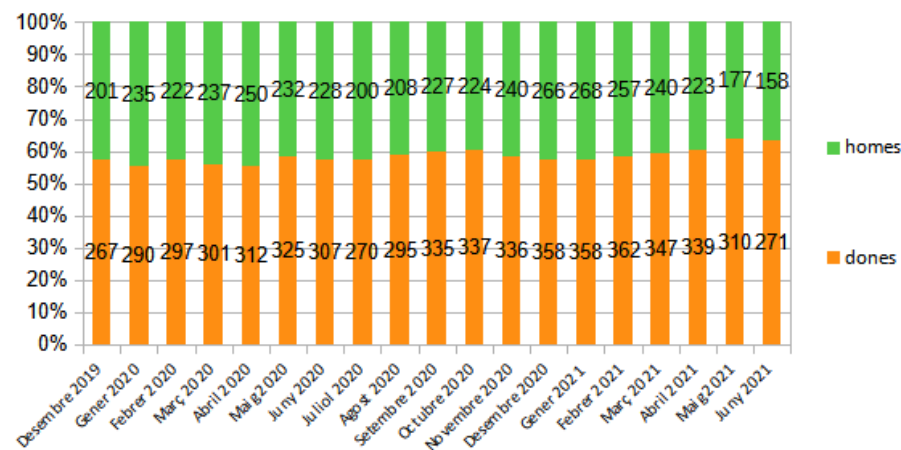

Evolució Mensual Atur Per Gènere (MIDIT)