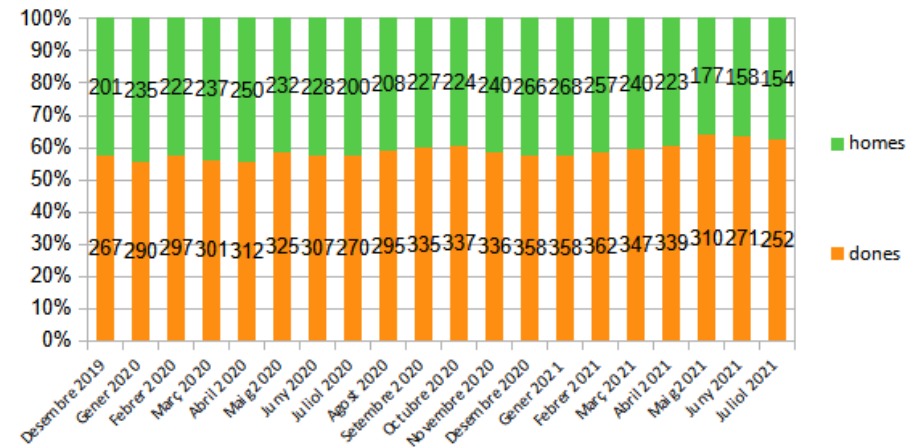

Dades socioeconòmiques del territori

(evolució dades mensuals)

Evolució mensual de l'atur (Desembre de 2019 - Juliol de 2021)

Evolució Mensual Atur

Evolució Mensual Atur Per Gènere (MIDIT)

Evolució Mensual Atur Dones