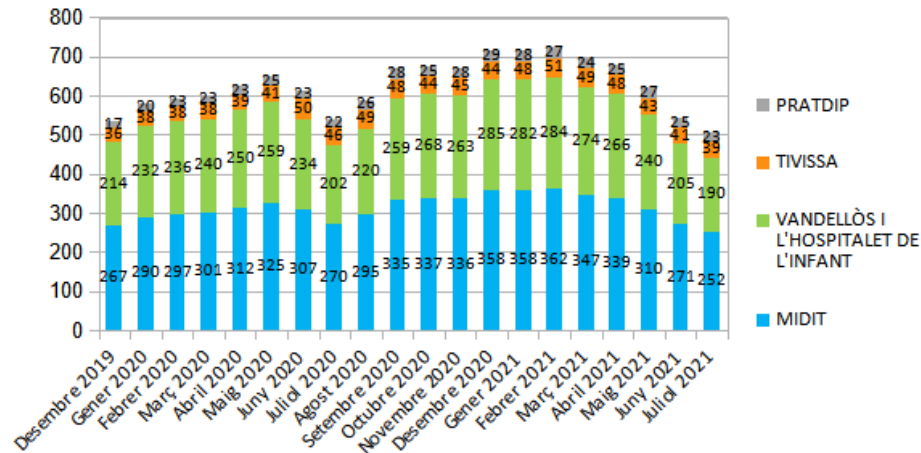

Dades socioeconòmiques del territori

(evolució dades mensuals)

Evolució mensual de l'atur (Desembre de 2019 - Juliol de 2021)

Evolució Mensual Atur

Evolució Mensual Atur Per Gènere (MIDIT)

Evolució Mensual Atur Dones