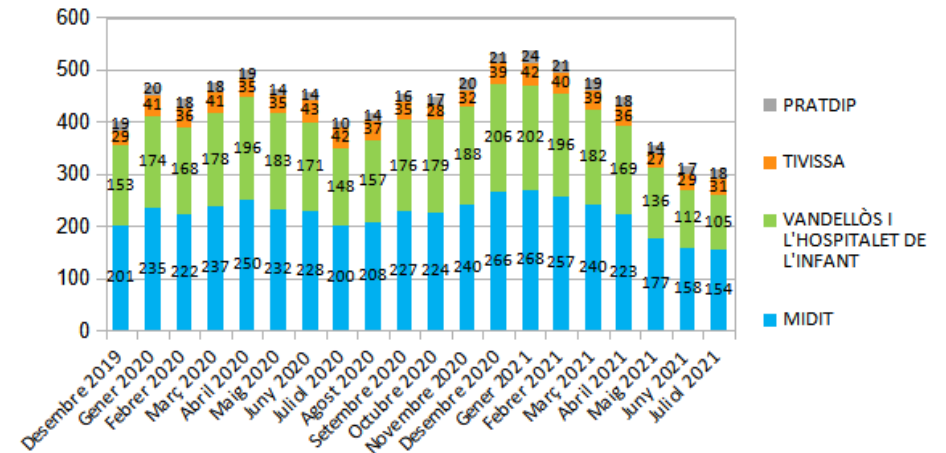

Evolució Mensual Atur Homes

Font: Observatori del treball i model productiu - Departament de Treball, Afers Socials i Famílies