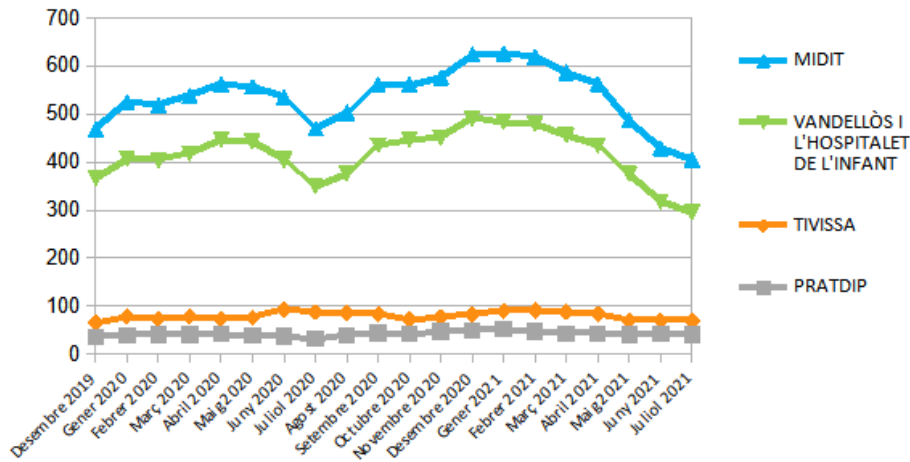

Dades socioeconòmiques del territori

(evolució dades mensuals)

Evolució mensual de l'atur (Desembre de 2019 - Juliol de 2021)

Evolució Mensual Atur

Evolució Mensual Atur Per Gènere (MIDIT)

Evolució Mensual Atur Dones