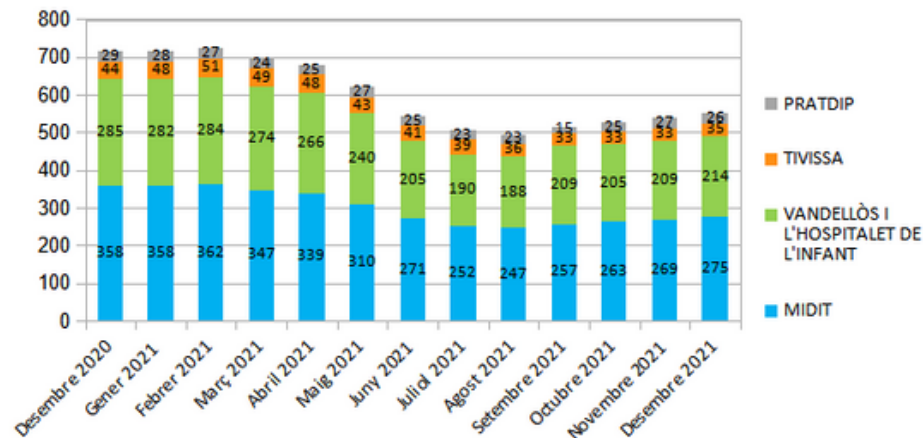

**Dades
socioeconòmiques
del**

territori
(evolució dades mensuals)

Evolució mensual de l'atur (Desembre de 2020 - Desembre de 2021)

Evolució Mensual Atur

Evolució Mensual Atur Per Gènere (MIDIT)

Evolució Mensual Atur Dones