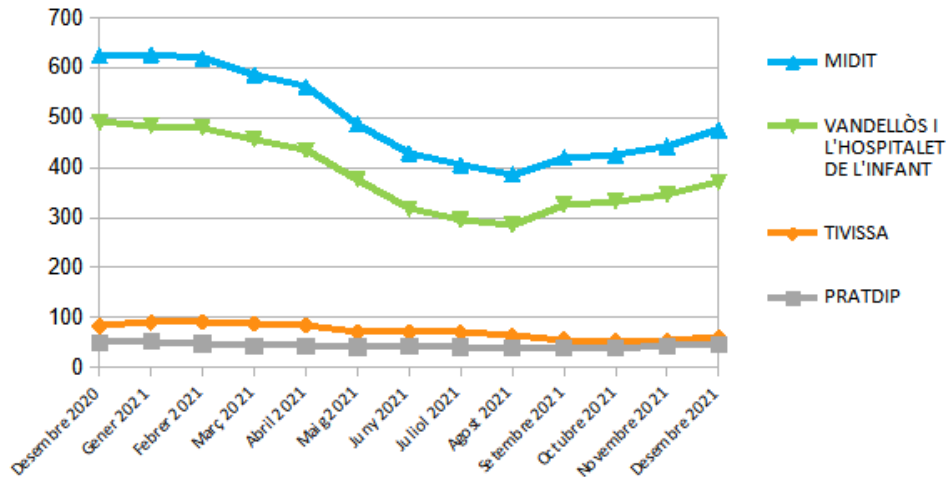

**Dades
socioeconòmiques
del**

territori
(evolució dades mensuals)

Evolució mensual de l'atur (Desembre de 2020 - Desembre de 2021)

Evolució Mensual Atur

Evolució Mensual Atur Per Gènere (MIDIT)

Evolució Mensual Atur Dones