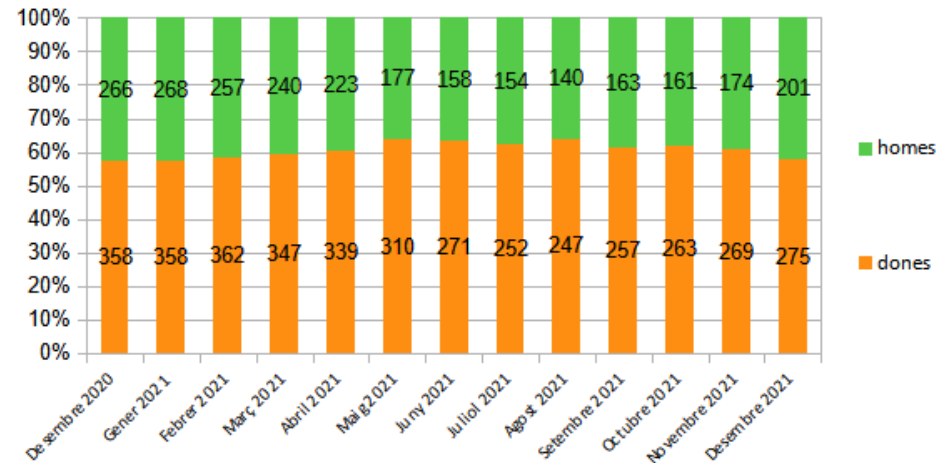

**Dades
socioeconòmiques
del**

territori
(evolució dades mensuals)

Evolució mensual de l'atur (Desembre de 2020 - Desembre de 2021)

Evolució Mensual Atur

Evolució Mensual Atur Per Gènere (MIDIT)

Evolució Mensual Atur Dones