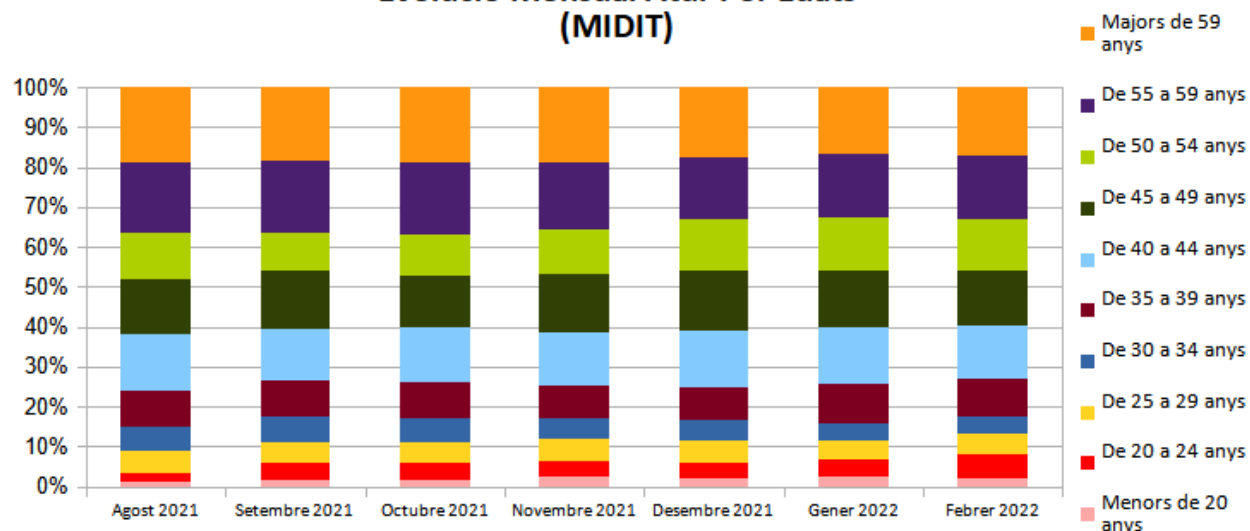

**Dades
socioeconòmiques
del
territori**

(evolució dades mensuals Febrer 2022)

MIDIT

Evolució mensual de l'atur (Febrer de 2021 - Febrer de 2022)

Evolució Mensual Atur

Evolució Mensual Atur Per Gènere (MIDIT)

Evolució Mensual Atur Dones

Evolució Mensual Atur Homes

Evolució mensual de l'atur per edats (Agost de 2021 - Febrer de 2022)

Evolució Mensual Atur Per Edats (MIDIT)

Evolució Mensual Atur Juvenil (Dels 15 als 24 anys)

Evolució Mensual Atur Juvenil (Dels 15 als 24 anys)

Font: Observatori del treball i model productiu - Departament de Treball, Afers Socials i Famílies