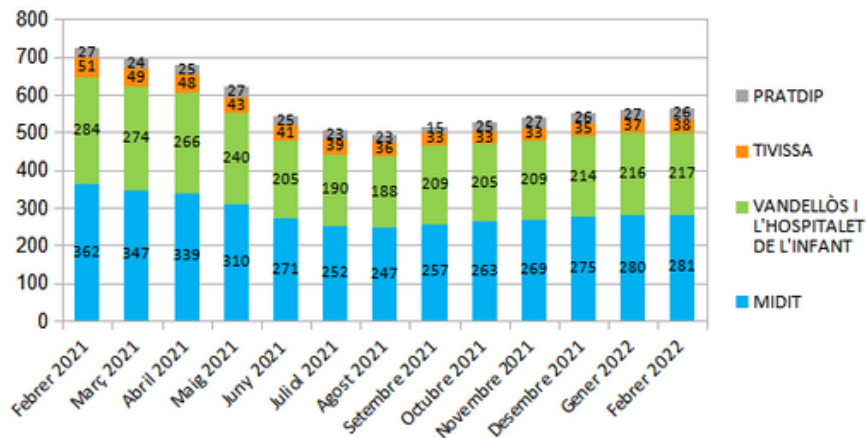

**Dades
socioeconòmiques
del
territori**

(evolució dades mensuals Febrer 2022)

MIDIT

Evolució mensual de l'atur (Febrer de 2021 - Febrer de 2022)

Evolució Mensual Atur

Evolució Mensual Atur Per Gènere (MIDIT)

Evolució Mensual Atur Dones

Evolució Mensual Atur Homes

Evolució mensual de l'atur per edats (Agost de 2021 - Febrer de 2022)

Evolució Mensual Atur Per Edats (MIDIT)

Evolució Mensual Atur Juvenil (Dels 15 als 24 anys)

Evolució Mensual Atur Juvenil (Dels 15 als 24 anys)

Font: Observatori del treball i model productiu - Departament de Treball, Afers Socials i Famílies