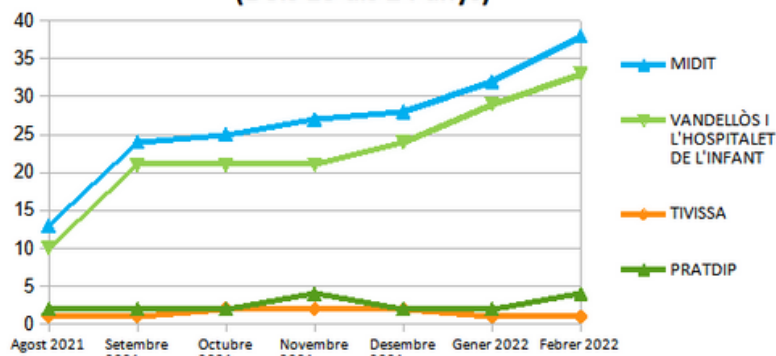

**Dades
socioeconòmiques
del
territori**

(evolució dades mensuals Febrer 2022)

MIDIT

Evolució mensual de l'atur (Febrer de 2021 - Febrer de 2022)

Evolució Mensual Atur

Evolució Mensual Atur Per Gènere (MIDIT)

Evolució Mensual Atur Dones

Evolució Mensual Atur Homes

Evolució mensual de l'atur per edats (Agost de 2021 - Febrer de 2022)

Evolució Mensual Atur Per Edats (MIDIT)

Evolució Mensual Atur Juvenil (Dels 15 als 24 anys)

Evolució Mensual Atur Juvenil (Dels 15 als 24 anys)

Font: Observatori del treball i model productiu - Departament de Treball, Afers Socials i Famílies