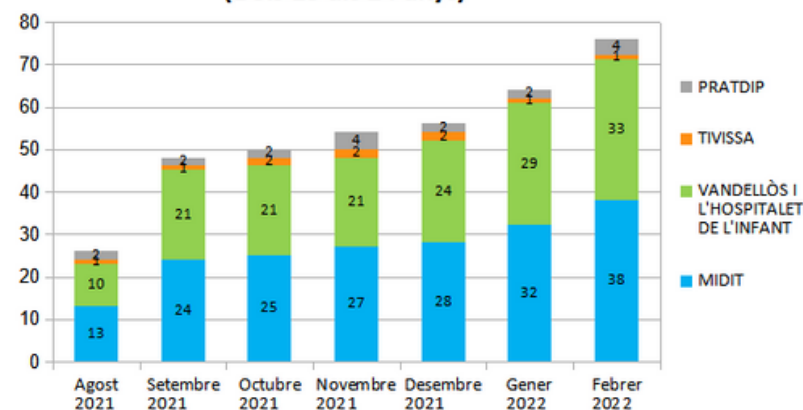

**Dades
socioeconòmiques
del
territori**

(evolució dades mensuals Febrer 2022)

MIDIT

Evolució mensual de l'atur (Febrer de 2021 - Febrer de 2022)

Evolució Mensual Atur

Evolució Mensual Atur Per Gènere (MIDIT)

Evolució Mensual Atur Dones

Evolució Mensual Atur Homes

Evolució mensual de l'atur per edats (Agost de 2021 - Febrer de 2022)

Evolució Mensual Atur Per Edats (MIDIT)

Evolució Mensual Atur Juvenil (Dels 15 als 24 anys)

Evolució Mensual Atur Juvenil (Dels 15 als 24 anys)

Font: Observatori del treball i model productiu - Departament de Treball, Afers Socials i Famílies