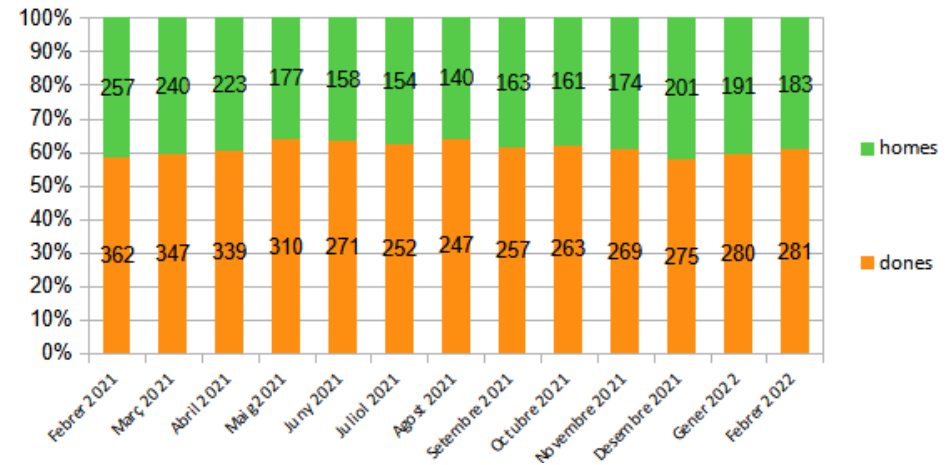

**Dades
socioeconòmiques
del
territori**

(evolució dades mensuals Febrer 2022)

MIDIT

Evolució mensual de l'atur (Febrer de 2021 - Febrer de 2022)

Evolució Mensual Atur

Evolució Mensual Atur Per Gènere (MIDIT)

Evolució Mensual Atur Dones

Evolució Mensual Atur Homes

Evolució mensual de l'atur per edats (Agost de 2021 - Febrer de 2022)

Evolució Mensual Atur Per Edats (MIDIT)

Evolució Mensual Atur Juvenil (Dels 15 als 24 anys)

Evolució Mensual Atur Juvenil (Dels 15 als 24 anys)

Font: Observatori del treball i model productiu - Departament de Treball, Afers Socials i Famílies