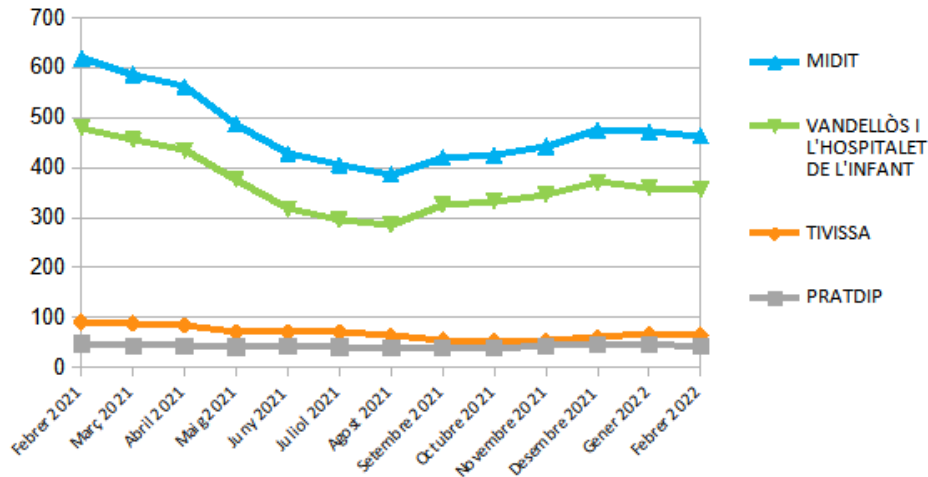

**Dades
socioeconòmiques
del
territori**

(evolució dades mensuals Febrer 2022)

MIDIT

Evolució mensual de l'atur (Febrer de 2021 - Febrer de 2022)

Evolució Mensual Atur

Evolució Mensual Atur Per Gènere (MIDIT)

Evolució Mensual Atur Dones

Evolució Mensual Atur Homes

Evolució mensual de l'atur per edats (Agost de 2021 - Febrer de 2022)

Evolució Mensual Atur Per Edats (MIDIT)

Evolució Mensual Atur Juvenil (Dels 15 als 24 anys)

Evolució Mensual Atur Juvenil (Dels 15 als 24 anys)

Font: Observatori del treball i model productiu - Departament de Treball, Afers Socials i Famílies