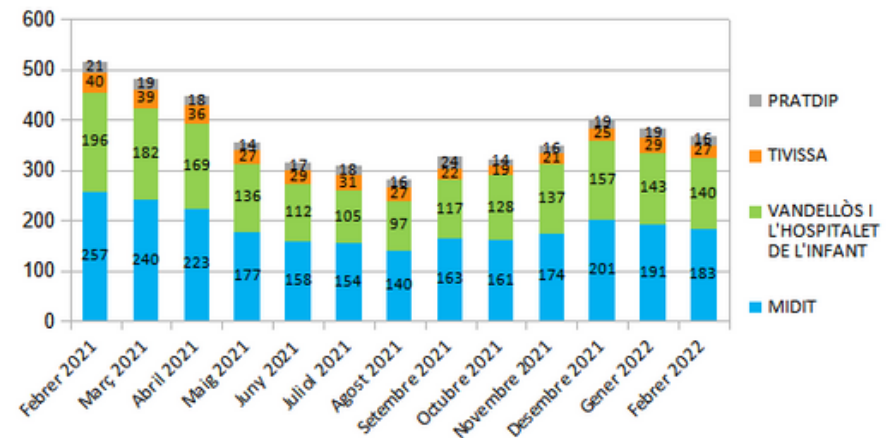

**Dades
socioeconòmiques
del
territori**

(evolució dades mensuals Febrer 2022)

MIDIT

Evolució mensual de l'atur (Febrer de 2021 - Febrer de 2022)

Evolució Mensual Atur

Evolució Mensual Atur Per Gènere (MIDIT)

Evolució Mensual Atur Dones

Evolució Mensual Atur Homes

Evolució mensual de l'atur per edats (Agost de 2021 - Febrer de 2022)

Evolució Mensual Atur Per Edats (MIDIT)

Evolució Mensual Atur Juvenil (Dels 15 als 24 anys)

Evolució Mensual Atur Juvenil (Dels 15 als 24 anys)

Font: Observatori del treball i model productiu - Departament de Treball, Afers Socials i Famílies