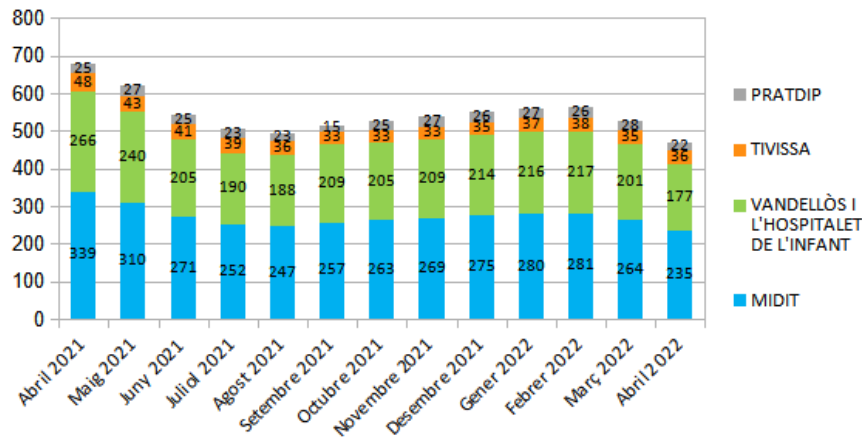

**Dades
socioeconòmiques
del
territori**

(evolució dades mensuals Abril 2022)

MIDIT

Evolució mensual de l'atur (Abril de 2021 - Abril de 2022)

Evolució Mensual Atur

Evolució Mensual Atur Per Gènere (MIDIT)

Evolució Mensual Atur Dones

Evolució Mensual Atur Homes

Evolució mensual de l'atur per edats (Agost de 2021 - Abril de 2022)

Font: Observatori del treball i model productiu - Departament de Treball, Afers Socials i Famílies