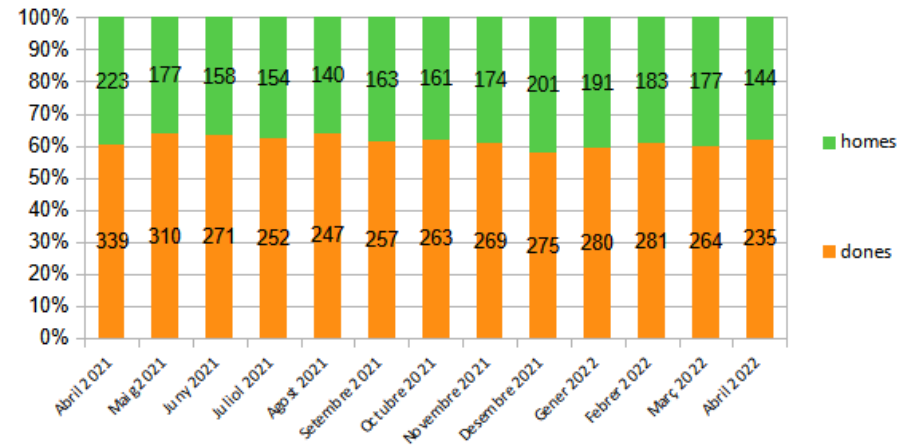

**Dades
socioeconòmiques
del
territori**

(evolució dades mensuals Abril 2022)

MIDIT

Evolució mensual de l'atur (Abril de 2021 - Abril de 2022)

Evolució Mensual Atur

Evolució Mensual Atur Per Gènere (MIDIT)

Evolució Mensual Atur Dones

Evolució Mensual Atur Homes

Evolució mensual de l'atur per edats (Agost de 2021 - Abril de 2022)

Font: Observatori del treball i model productiu - Departament de Treball, Afers Socials i Famílies