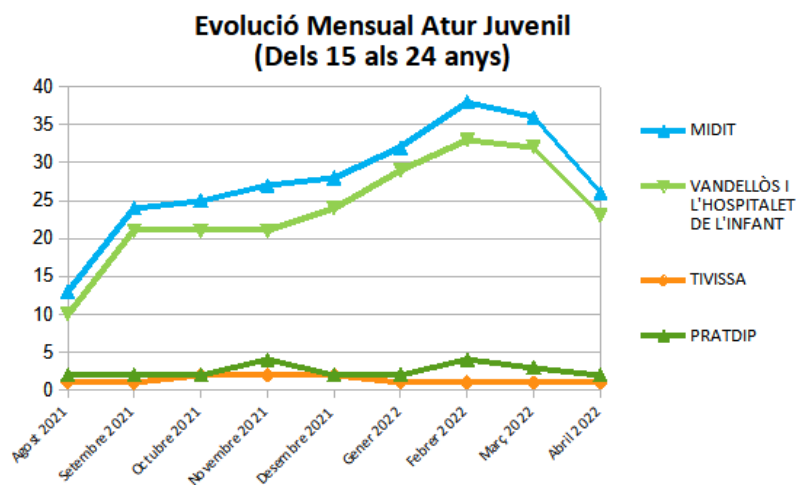

**Dades
socioeconòmiques
del
territori**

(evolució dades mensuals Abril 2022)

MIDIT

Evolució mensual de l'atur (Abril de 2021 - Abril de 2022)

Evolució Mensual Atur

Evolució Mensual Atur Per Gènere (MIDIT)

Evolució Mensual Atur Dones

Evolució Mensual Atur Homes

Evolució mensual de l'atur per edats (Agost de 2021 - Abril de 2022)

Font: Observatori del treball i model productiu - Departament de Treball, Afers Socials i Famílies