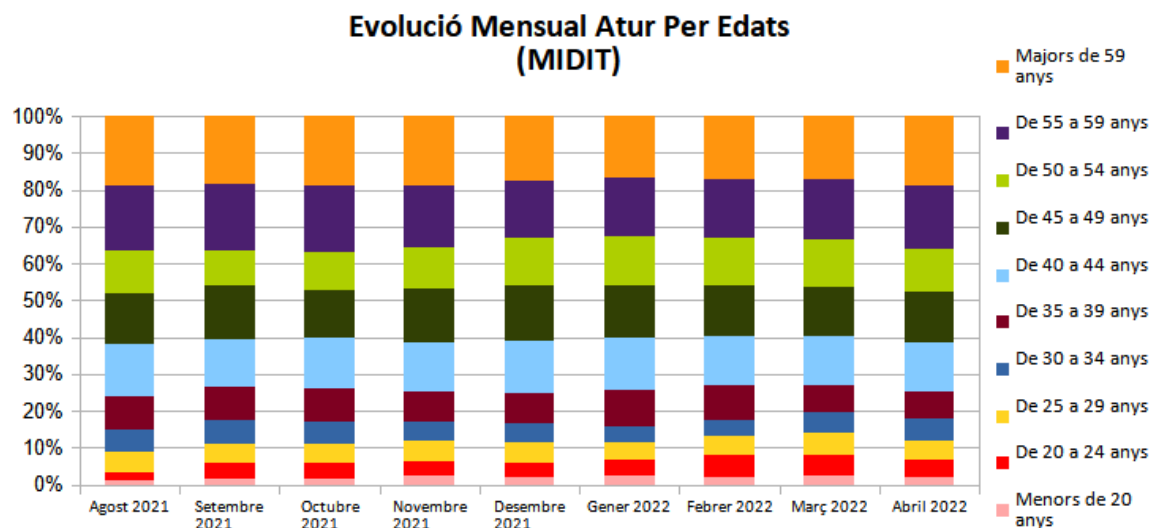

**Dades
socioeconòmiques
del
territori**

(evolució dades mensuals Abril 2022)

MIDIT

Evolució mensual de l'atur (Abril de 2021 - Abril de 2022)

Evolució Mensual Atur

Evolució Mensual Atur Per Gènere (MIDIT)

Evolució Mensual Atur Dones

Evolució Mensual Atur Homes

Evolució mensual de l'atur per edats (Agost de 2021 - Abril de 2022)

Font: Observatori del treball i model productiu - Departament de Treball, Afers Socials i Famílies