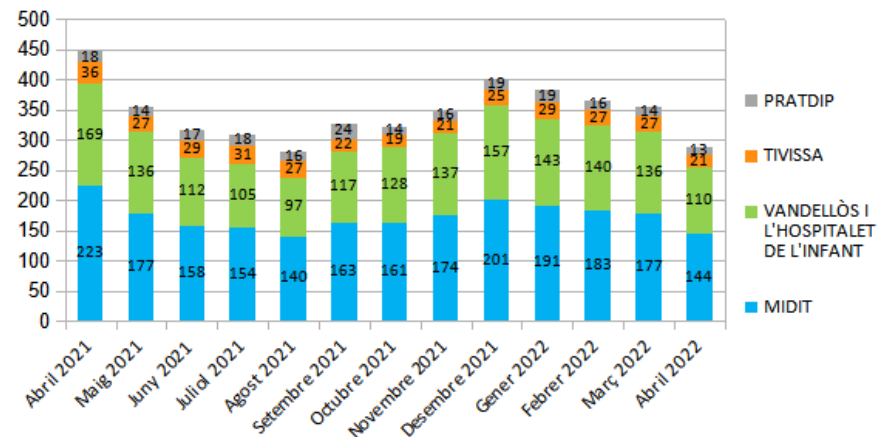

**Dades
socioeconòmiques
del
territori**

(evolució dades mensuals Abril 2022)

MIDIT

Evolució mensual de l'atur (Abril de 2021 - Abril de 2022)

Evolució Mensual Atur

Evolució Mensual Atur Per Gènere (MIDIT)

Evolució Mensual Atur Dones

Evolució Mensual Atur Homes

Evolució mensual de l'atur per edats (Agost de 2021 - Abril de 2022)

Font: Observatori del treball i model productiu - Departament de Treball, Afers Socials i Famílies