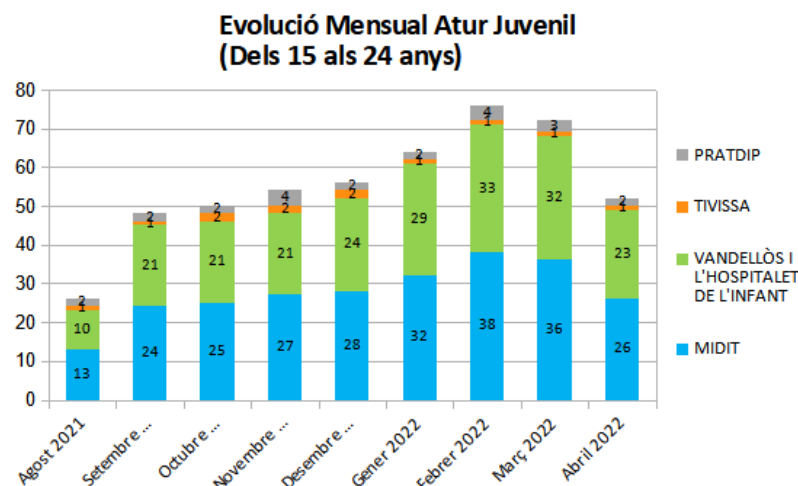

**Dades
socioeconòmiques
del
territori**

(evolució dades mensuals Abril 2022)

MIDIT

Evolució mensual de l'atur (Abril de 2021 - Abril de 2022)

Evolució Mensual Atur

Evolució Mensual Atur Per Gènere (MIDIT)

Evolució Mensual Atur Dones

Evolució Mensual Atur Homes

Evolució mensual de l'atur per edats (Agost de 2021 - Abril de 2022)

Font: Observatori del treball i model productiu - Departament de Treball, Afers Socials i Famílies