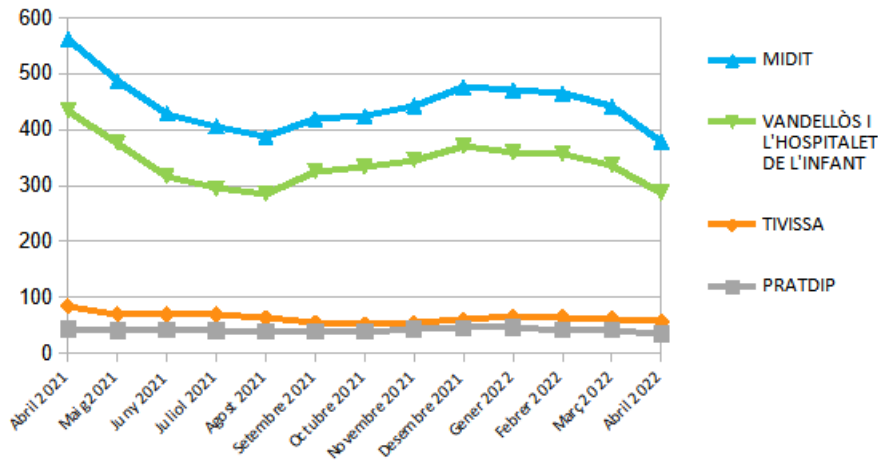

**Dades
socioeconòmiques
del
territori**

(evolució dades mensuals Abril 2022)

MIDIT

Evolució mensual de l'atur (Abril de 2021 - Abril de 2022)

Evolució Mensual Atur

Evolució Mensual Atur Per Gènere (MIDIT)

Evolució Mensual Atur Dones

Evolució Mensual Atur Homes

Evolució mensual de l'atur per edats (Agost de 2021 - Abril de 2022)

Font: Observatori del treball i model productiu - Departament de Treball, Afers Socials i Famílies