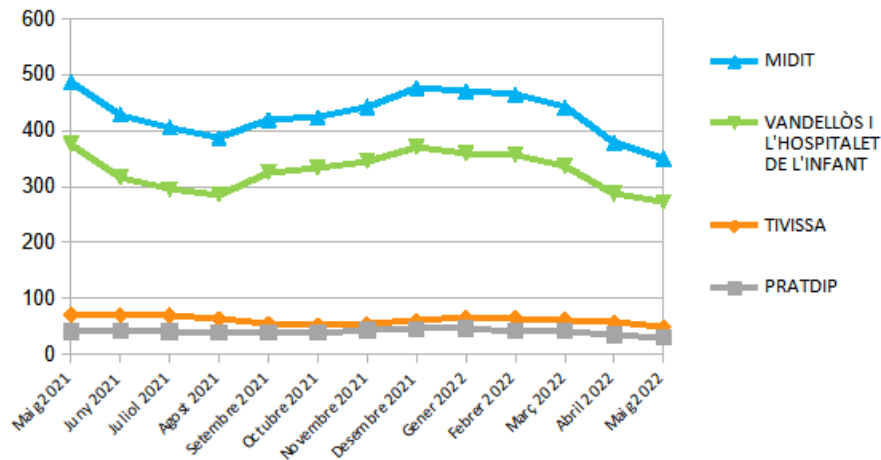

**Dades
socioeconòmiques
del
territori**

(evolució dades mensuals Maig 2022)

MIDIT

Evolució mensual de l'atur (Maig de 2021 - Maig de 2022)

Evolució Mensual Atur

Evolució Mensual Atur Per Gènere (MIDIT)

Evolució Mensual Atur Dones

Evolució Mensual Atur Homes

Font: Observatori del treball i model productiu - Departament de Treball, Afers Socials i Famílies

Evolució mensual de l'atur per edats (Agost de 2021 - Abril de 2022)

Font: Observatori del treball i model productiu - Departament de Treball, Afers Socials i Famílies