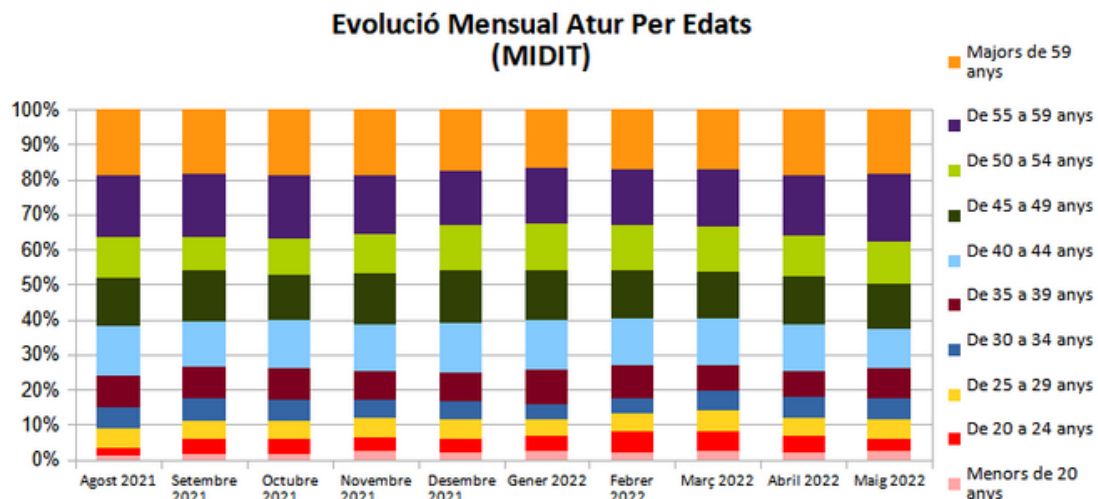

**Dades
socioeconòmiques
del
territori**

(evolució dades mensuals Maig 2022)

MIDIT

Evolució mensual de l'atur (Maig de 2021 - Maig de 2022)

Evolució Mensual Atur

Evolució Mensual Atur Per Gènere (MIDIT)

Evolució Mensual Atur Dones

Evolució Mensual Atur Homes

Font: Observatori del treball i model productiu - Departament de Treball, Afers Socials i Famílies

Evolució mensual de l'atur per edats (Agost de 2021 - Abril de 2022)

Font: Observatori del treball i model productiu - Departament de Treball, Afers Socials i Famílies