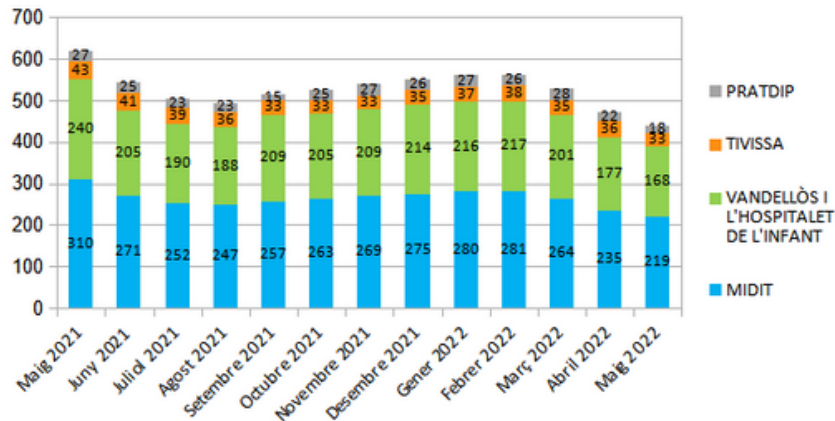

**Dades
socioeconòmiques
del
territori**

(evolució dades mensuals Maig 2022)

MIDIT

Evolució mensual de l'atur (Maig de 2021 - Maig de 2022)

Evolució Mensual Atur

Evolució Mensual Atur Per Gènere (MIDIT)

Evolució Mensual Atur Dones