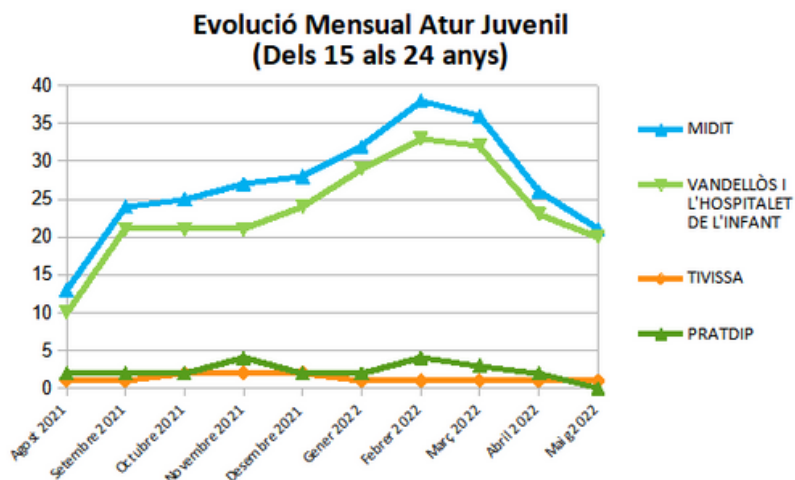

Evolució mensual de l'atur per edats (Agost de 2021 - Abril de 2022)

Font: Observatori del treball i model productiu - Departament de Treball, Afers Socials i Famílies