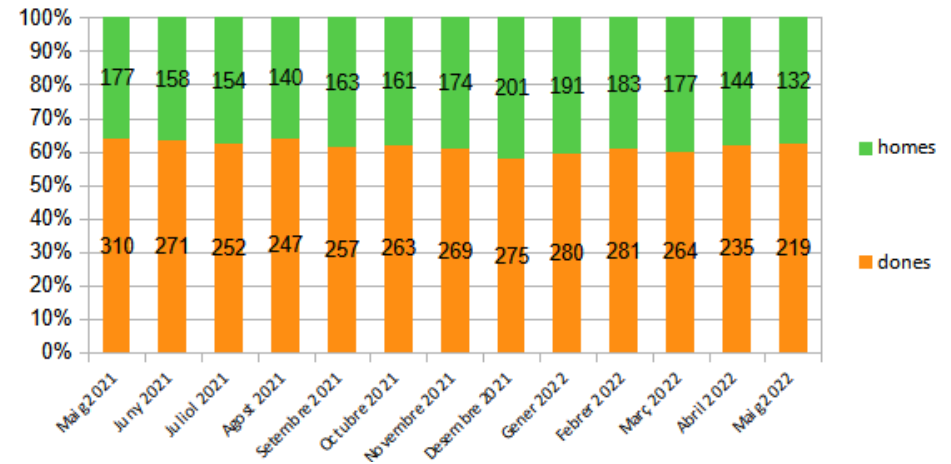

**Dades
socioeconòmiques
del
territori**

(evolució dades mensuals Maig 2022)

MIDIT

Evolució mensual de l'atur (Maig de 2021 - Maig de 2022)

Evolució Mensual Atur

Evolució Mensual Atur Per Gènere (MIDIT)

Evolució Mensual Atur Dones

Evolució Mensual Atur Homes

Font: Observatori del treball i model productiu - Departament de Treball, Afers Socials i Famílies

Evolució mensual de l'atur per edats (Agost de 2021 - Abril de 2022)

Font: Observatori del treball i model productiu - Departament de Treball, Afers Socials i Famílies