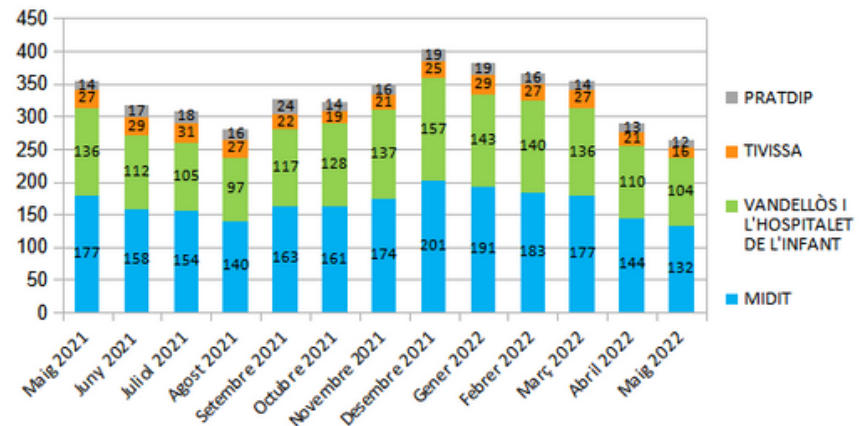

**Dades
socioeconòmiques
del
territori**

(evolució dades mensuals Maig 2022)

MIDIT

Evolució mensual de l'atur (Maig de 2021 - Maig de 2022)

Evolució Mensual Atur

Evolució Mensual Atur Per Gènere (MIDIT)

Evolució Mensual Atur Dones

Evolució Mensual Atur Homes

Font: Observatori del treball i model productiu - Departament de Treball, Afers Socials i Famílies

Evolució mensual de l'atur per edats (Agost de 2021 - Abril de 2022)

Font: Observatori del treball i model productiu - Departament de Treball, Afers Socials i Famílies