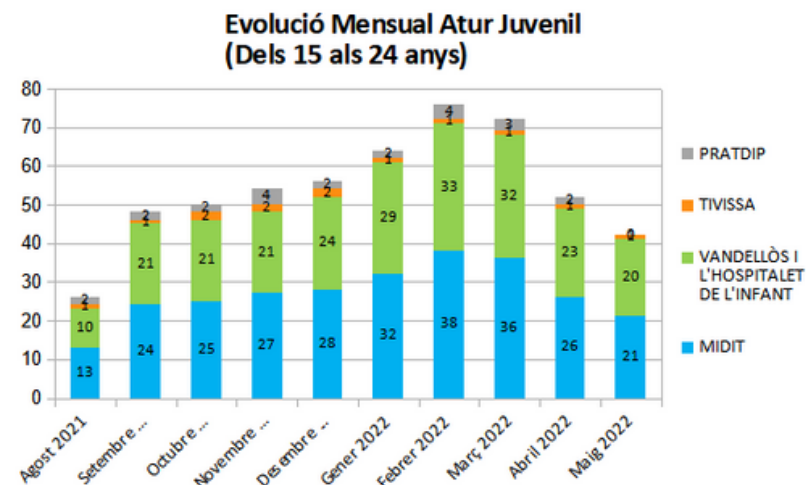

Evolució mensual de l'atur per edats (Agost de 2021 - Abril de 2022)

Font: Observatori del treball i model productiu - Departament de Treball, Afers Socials i Famílies