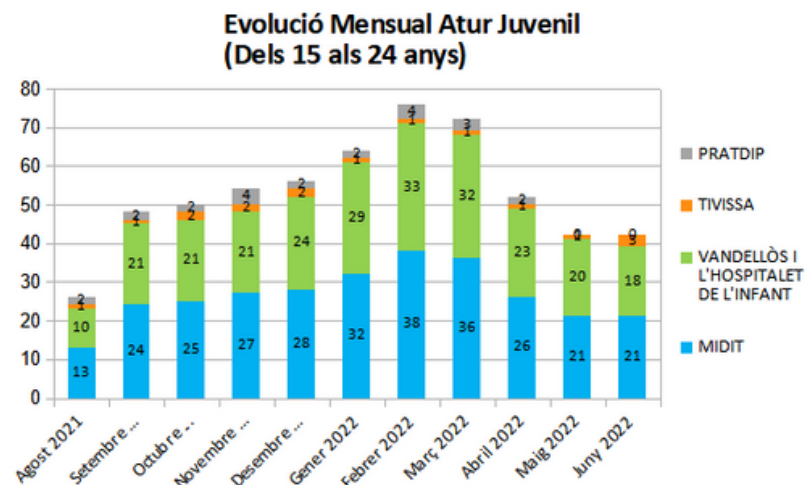

Evolució mensual de l'atur per edats (Agost de 2021 - Juny de 2022)

Font: Observatori del treball i model productiu - Departament de Treball, Afers Socials i Famílies