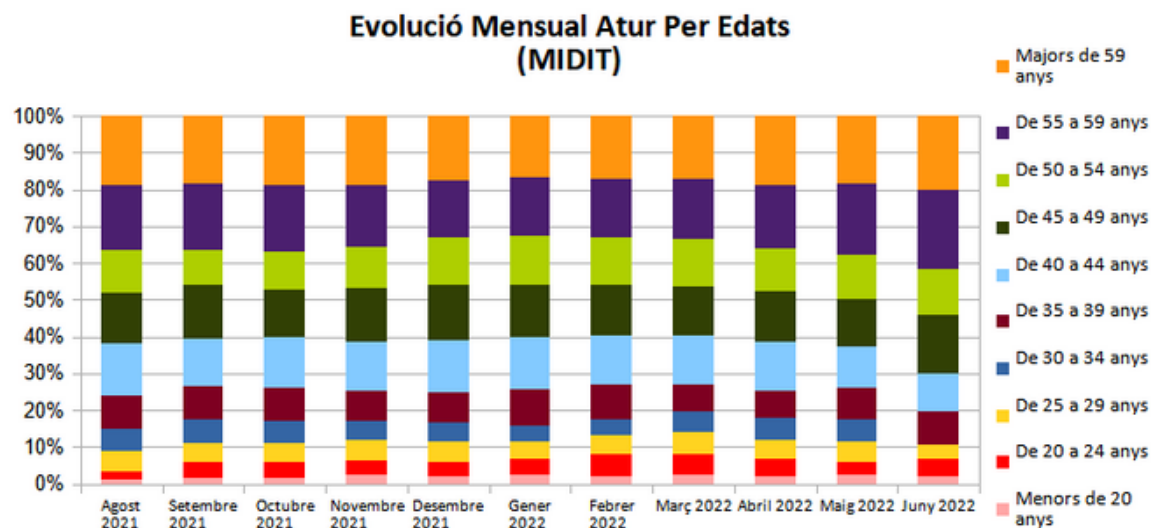

**Dades
socioeconòmiques
del
territori**

(evolució dades mensuals Juny 2022)

Evolució mensual de l'atur (Juny de 2021 - Juny de 2022)

Font: Observatori del treball i model productiu - Departament de Treball, Afers Socials i Famílies

Evolució mensual de l'atur per edats (Agost de 2021 - Juny de 2022)

Font: Observatori del treball i model productiu - Departament de Treball, Afers Socials i Famílies