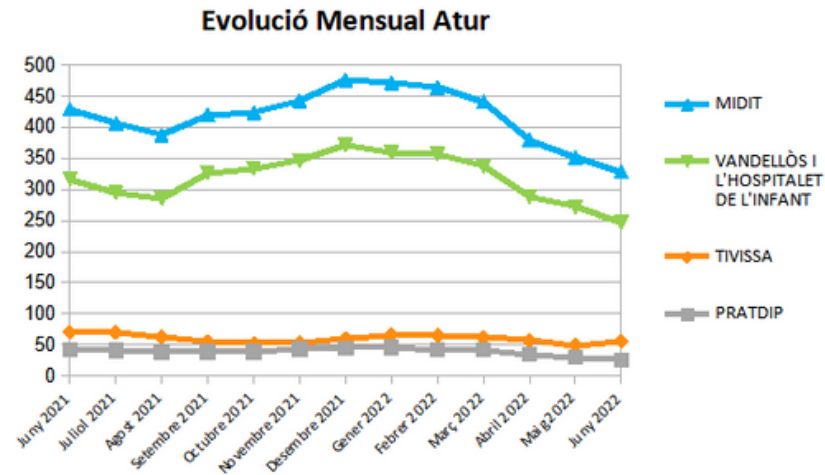

**Dades
socioeconòmiques
del
territori**

(evolució dades mensuals Juny 2022)

Evolució mensual de l'atur (Juny de 2021 - Juny de 2022)

Font: Observatori del treball i model productiu - Departament de Treball, Afers Socials i Famílies