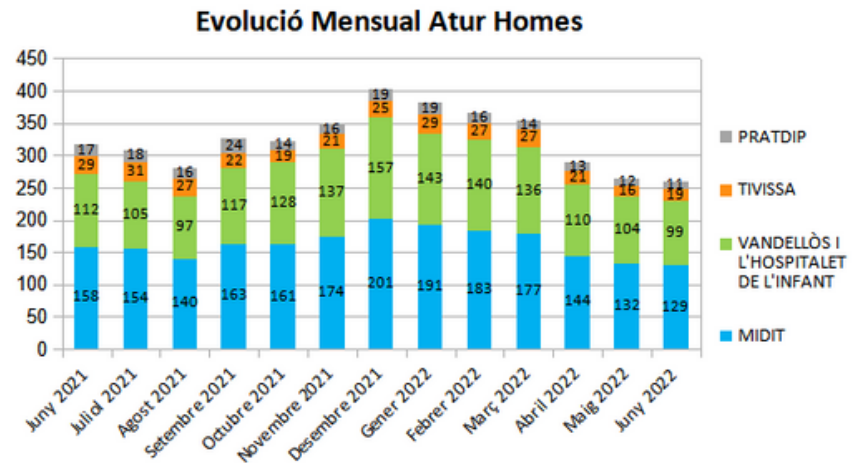

**Dades
socioeconòmiques
del
territori**

(evolució dades mensuals Juny 2022)

Evolució mensual de l'atur (Juny de 2021 - Juny de 2022)

Font: Observatori del treball i model productiu - Departament de Treball, Afers Socials i Famílies