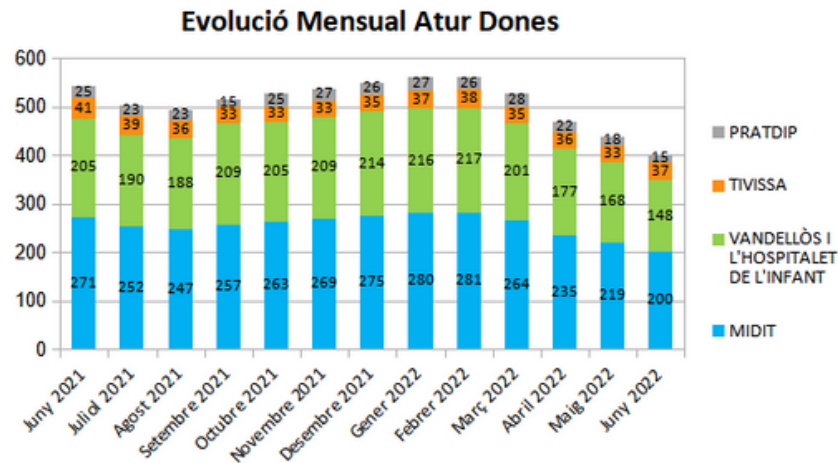

**Dades
socioeconòmiques
del
territori**

(evolució dades mensuals Juny 2022)

Evolució mensual de l'atur (Juny de 2021 - Juny de 2022)

Font: Observatori del treball i model productiu - Departament de Treball, Afers Socials i Famílies

Evolució mensual de l'atur per edats (Agost de 2021 - Juny de 2022)

Font: Observatori del treball i model productiu - Departament de Treball, Afers Socials i Famílies