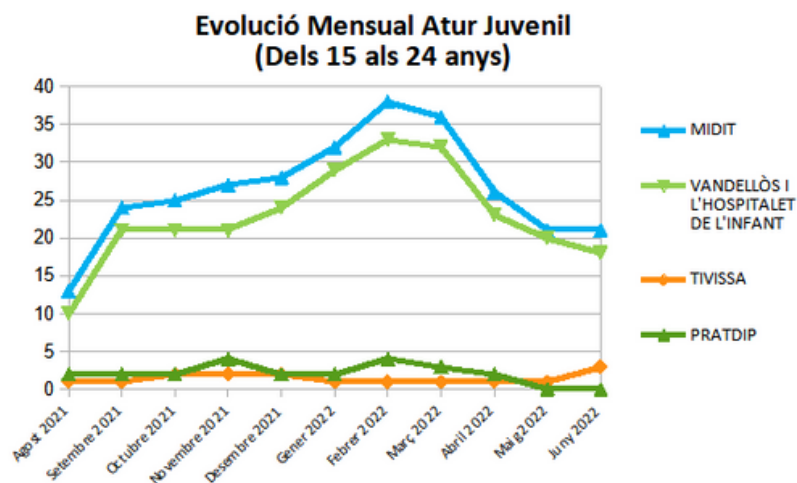

Evolució mensual de l'atur per edats (Agost de 2021 - Juny de 2022)

Font: Observatori del treball i model productiu - Departament de Treball, Afers Socials i Famílies