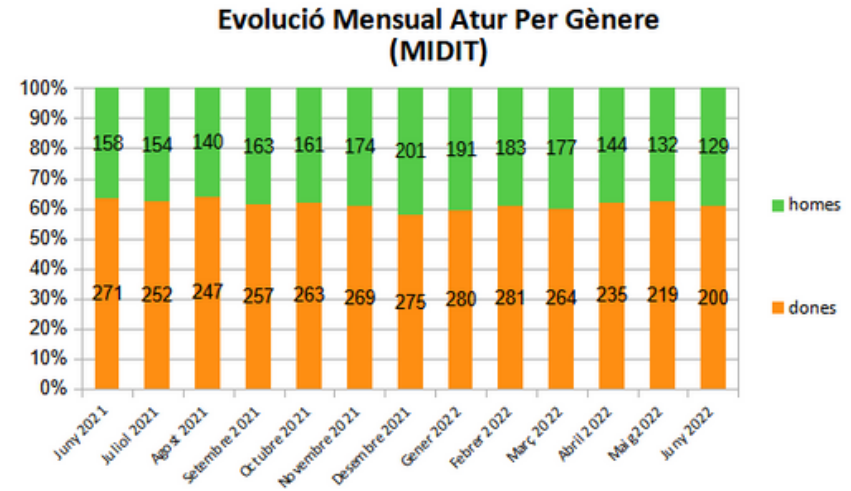

**Dades
socioeconòmiques
del
territori**

(evolució dades mensuals Juny 2022)

Evolució mensual de l'atur (Juny de 2021 - Juny de 2022)

Font: Observatori del treball i model productiu - Departament de Treball, Afers Socials i Famílies