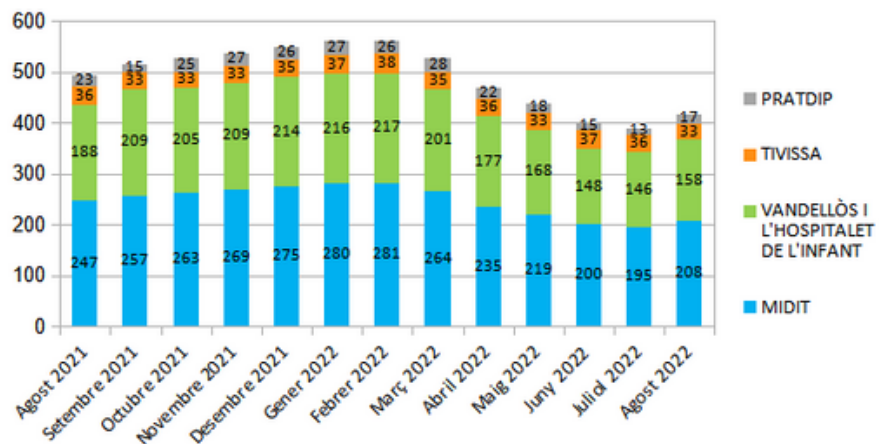

**Dades
socioeconòmiques
del
territori**

(evolució dades mensuals Agost 2022)

MIDIT

Evolució mensual de l'atur (Agost de 2021 - Agost de 2022)

Evolució Mensual Atur

Evolució Mensual Atur Per Gènere (MIDIT)

Evolució Mensual Atur Dones

Evolució Mensual Atur Homes

Evolució mensual de l'atur per edats (Agost de 2021 - Agost de 2022)

Font: Observatori del treball i model productiu - Departament de Treball, Afers Socials i Famílies