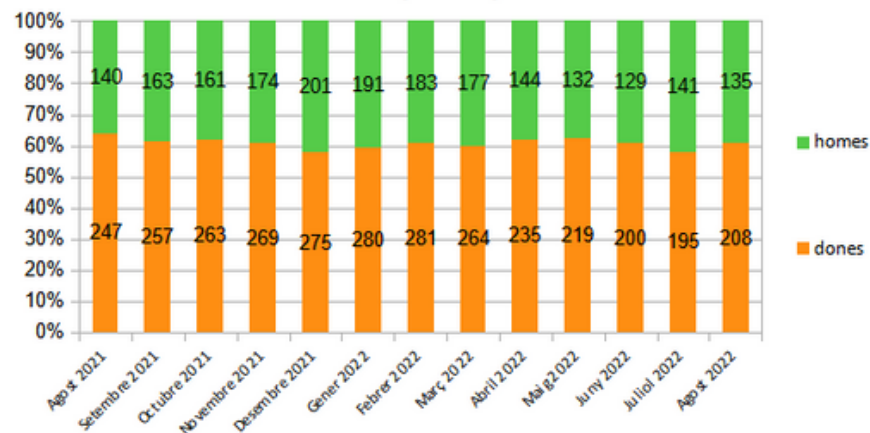

**Dades
socioeconòmiques
del
territori**

(evolució dades mensuals Agost 2022)

MIDIT

Evolució mensual de l'atur (Agost de 2021 - Agost de 2022)

Evolució Mensual Atur

Evolució Mensual Atur Per Gènere (MIDIT)

Evolució Mensual Atur Dones

Evolució Mensual Atur Homes

Evolució mensual de l'atur per edats (Agost de 2021 - Agost de 2022)

Font: Observatori del treball i model productiu - Departament de Treball, Afers Socials i Famílies