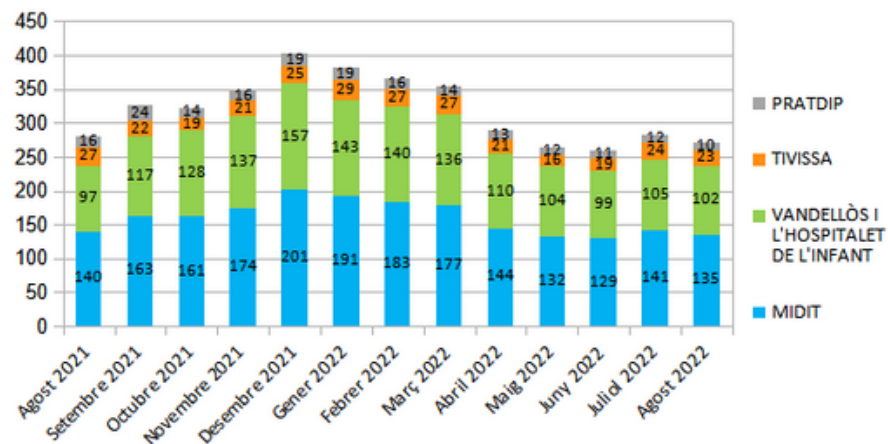

**Dades
socioeconòmiques
del
territori**

(evolució dades mensuals Agost 2022)

MIDIT

Evolució mensual de l'atur (Agost de 2021 - Agost de 2022)

Evolució Mensual Atur

Evolució Mensual Atur Per Gènere (MIDIT)

Evolució Mensual Atur Dones

Evolució Mensual Atur Homes

Evolució mensual de l'atur per edats (Agost de 2021 - Agost de 2022)

Font: Observatori del treball i model productiu - Departament de Treball, Afers Socials i Famílies