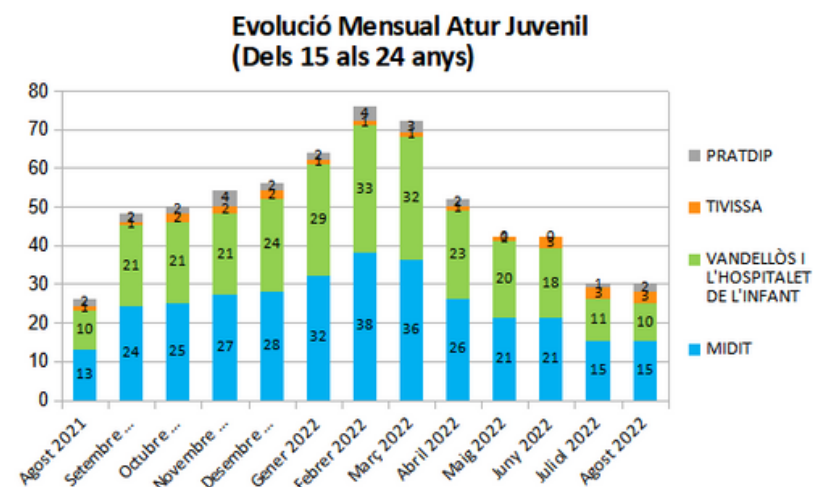

**Dades
socioeconòmiques
del
territori**

(evolució dades mensuals Agost 2022)

MIDIT

Evolució mensual de l'atur (Agost de 2021 - Agost de 2022)

Evolució Mensual Atur

Evolució Mensual Atur Per Gènere (MIDIT)

Evolució Mensual Atur Dones

Evolució Mensual Atur Homes

Evolució mensual de l'atur per edats (Agost de 2021 - Agost de 2022)

Font: Observatori del treball i model productiu - Departament de Treball, Afers Socials i Famílies