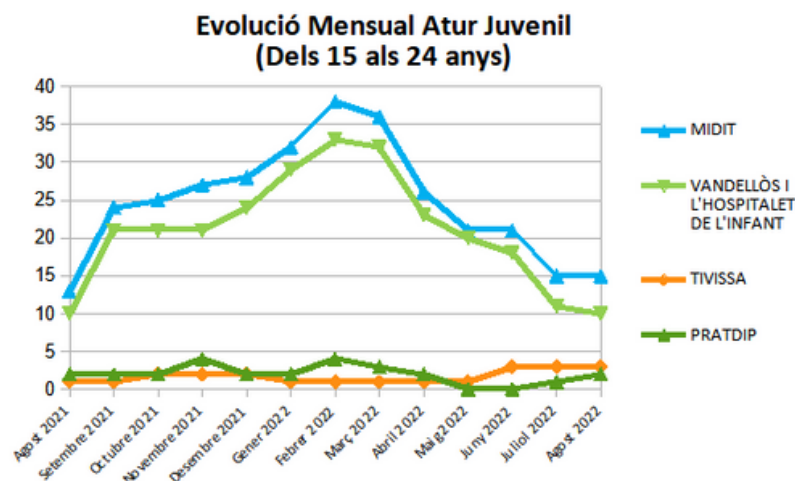

Evolució mensual de l'atur per edats (Agost de 2021 - Agost de 2022)

Font: Observatori del treball i model productiu - Departament de Treball, Afers Socials i Famílies