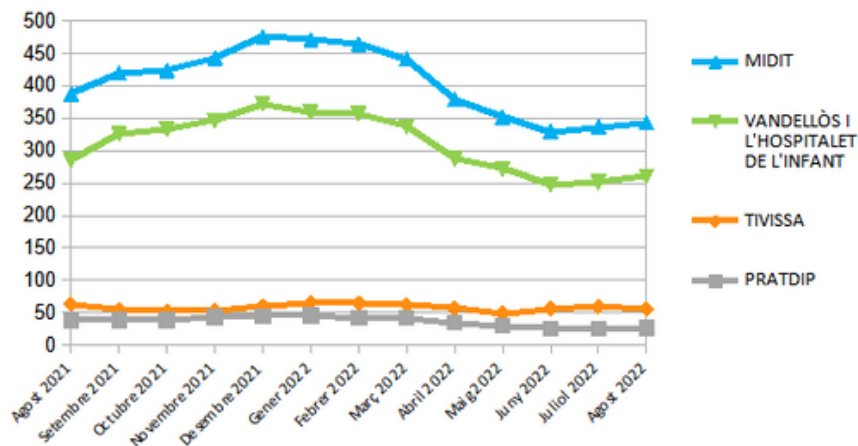

**Dades
socioeconòmiques
del
territori**

(evolució dades mensuals Agost 2022)

MIDIT

Evolució mensual de l'atur (Agost de 2021 - Agost de 2022)

Evolució Mensual Atur

Evolució Mensual Atur Per Gènere (MIDIT)