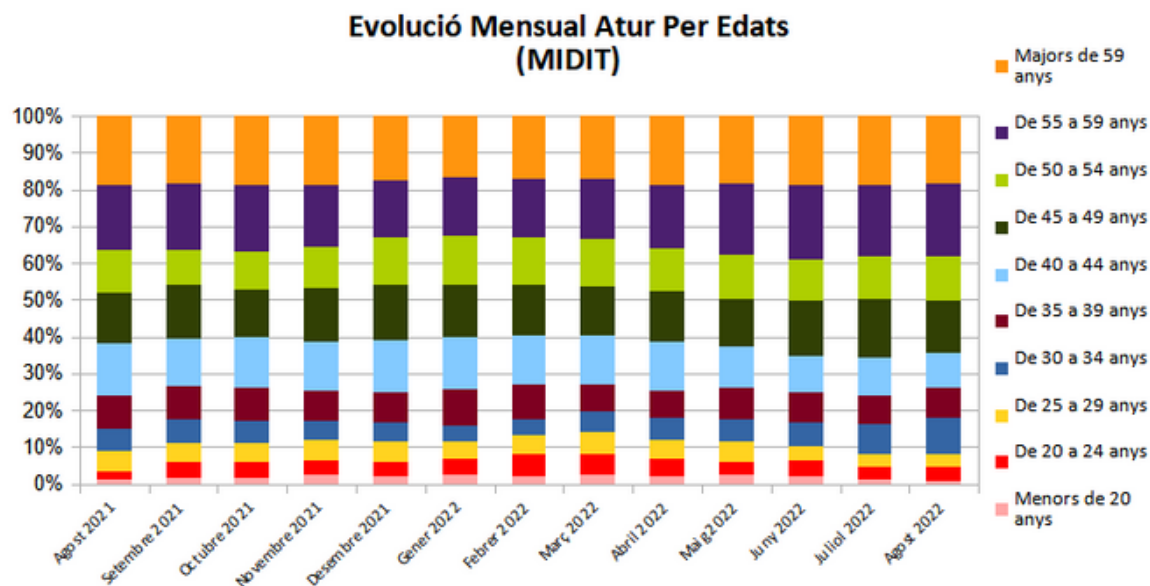

**Dades
socioeconòmiques
del
territori**

(evolució dades mensuals Agost 2022)

MIDIT

Evolució mensual de l'atur (Agost de 2021 - Agost de 2022)

Evolució Mensual Atur

Evolució Mensual Atur Per Gènere (MIDIT)

Evolució Mensual Atur Dones

Evolució Mensual Atur Homes

Evolució mensual de l'atur per edats (Agost de 2021 - Agost de 2022)

Font: Observatori del treball i model productiu - Departament de Treball, Afers Socials i Famílies