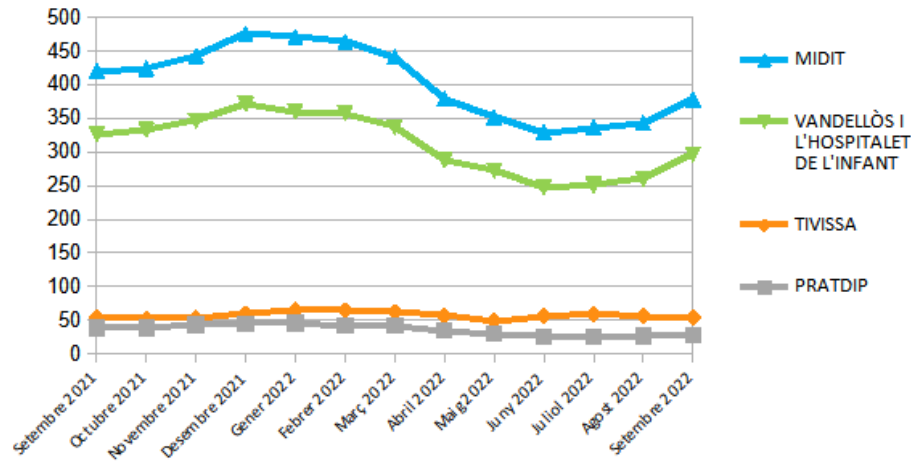

**Dades  
socioeconòmiques  
del  
territori**

(evolució dades mensuals Setembre 2022)

**MIDIT**

# Evolució mensual de l'atur (Setembre de 2021 - Setembre de 2022)

## Evolució Mensual Atur