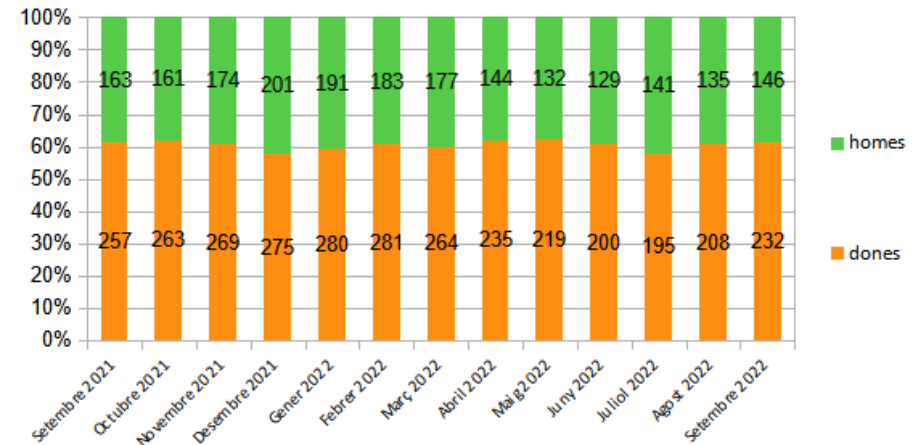

Evolució Mensual Atur Per Gènere (MIDIT)