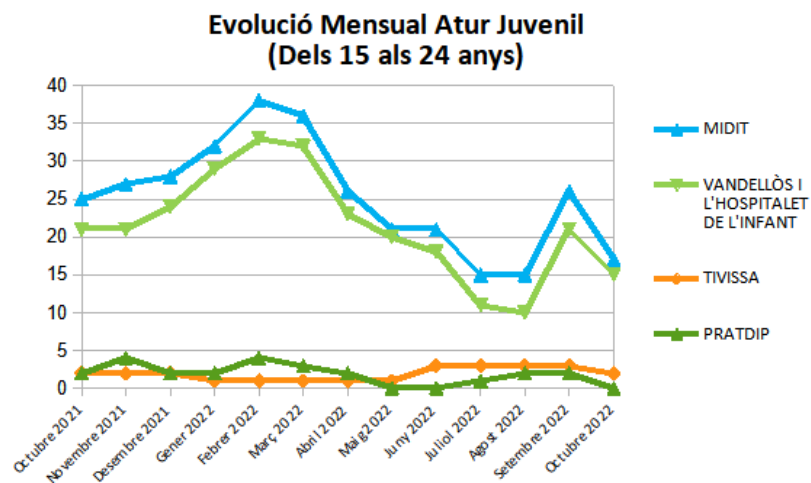

Evolució mensual de l'atur per edats (Octubre de 2021 - Octubre de 2022)

Font: Observatori del treball i model productiu - Departament de Treball, Afers Socials i Famílies