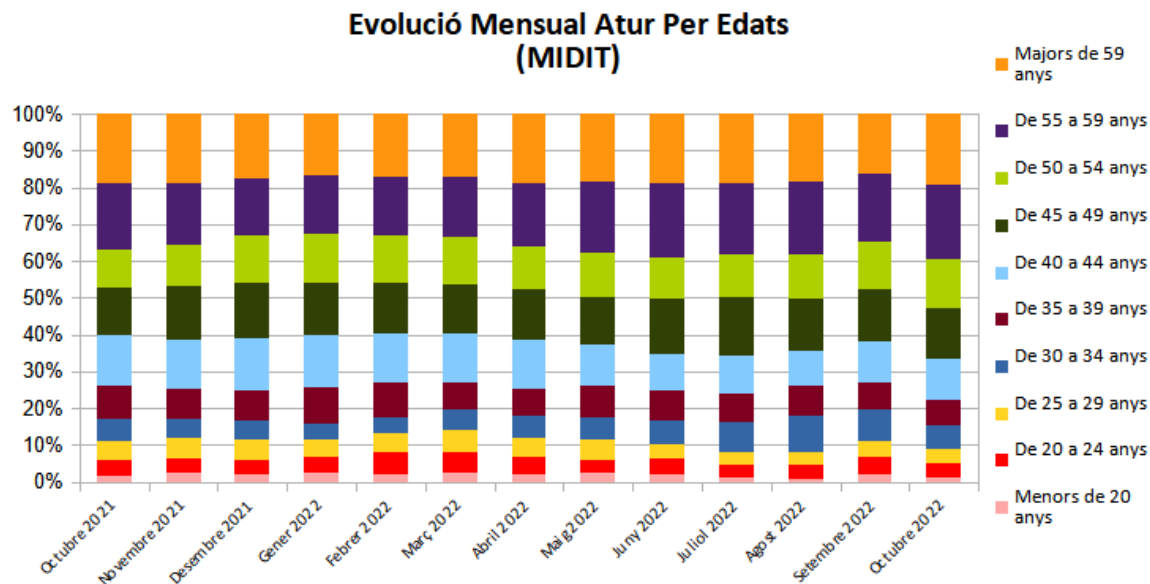

Evolució mensual de l'atur per edats (Octubre de 2021 - Octubre de 2022)

Font: Observatori del treball i model productiu - Departament de Treball, Afers Socials i Famílies