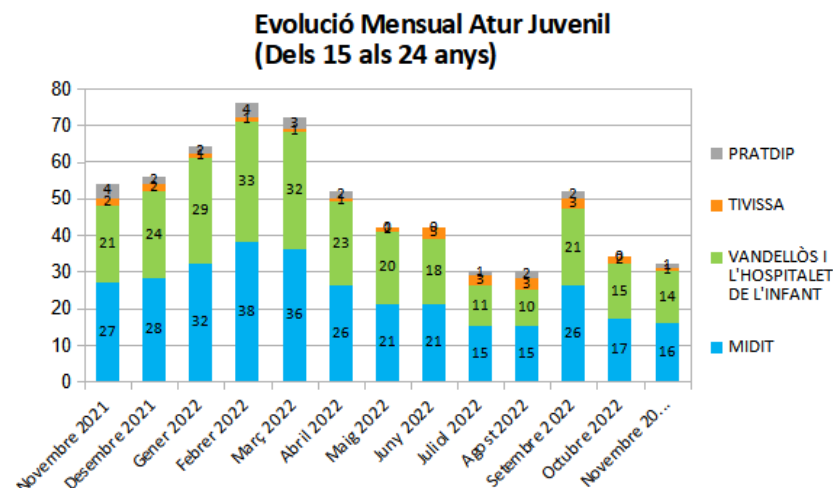

**Dades
socioeconòmiques
del
territori**

(evolució dades mensuals Novembre 2022)

MIDIT

Evolució mensual de l'atur (Novembre de 2021 - Novembre de 2022)

Evolució Mensual Atur

Evolució Mensual Atur Per Gènere (MIDIT)

Evolució Mensual Atur Dones

Evolució Mensual Atur Homes

Font: Observatori del treball i model productiu - Departament de Treball, Afers Socials i Famílies

Evolució mensual de l'atur per edats (Novembre de 2021 - Novembre de 2022)