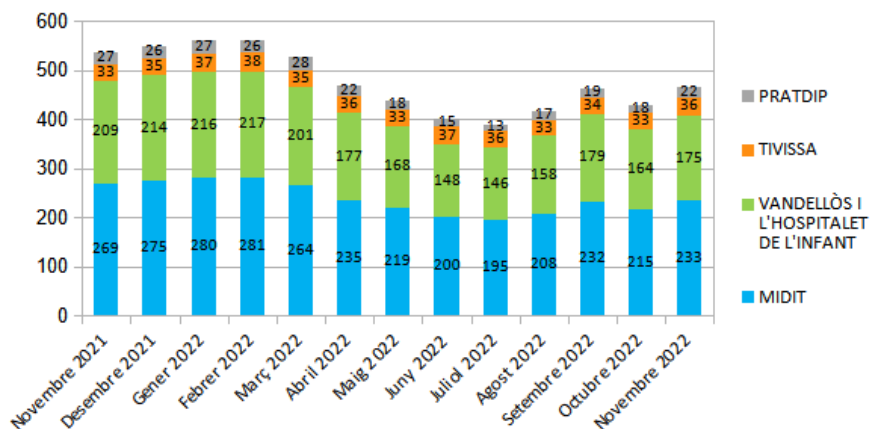

**Dades
socioeconòmiques
del
territori**

(evolució dades mensuals Novembre 2022)

MIDIT

Evolució mensual de l'atur (Novembre de 2021 - Novembre de 2022)

Evolució Mensual Atur

Evolució Mensual Atur Per Gènere (MIDIT)

Evolució Mensual Atur Dones

Evolució Mensual Atur Homes

Font: Observatori del treball i model productiu - Departament de Treball, Afers Socials i Famílies

Evolució mensual de l'atur per edats (Novembre de 2021 - Novembre de 2022)