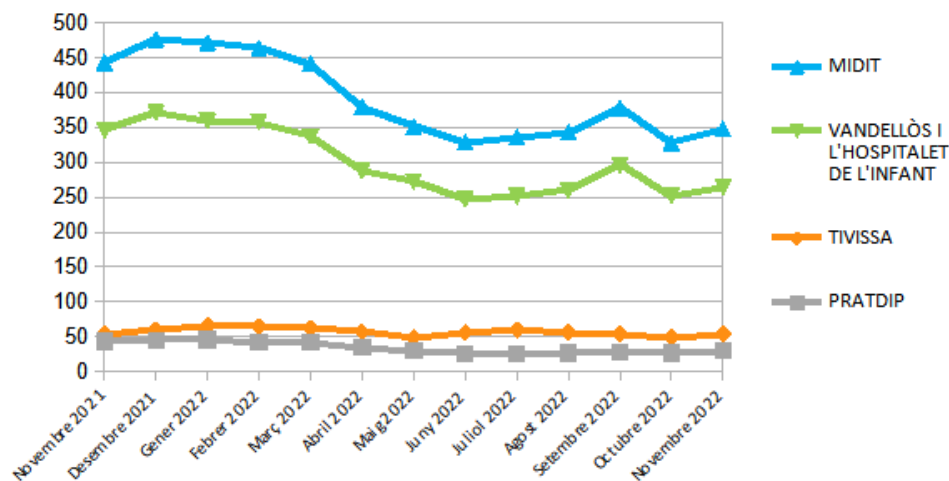

**Dades
socioeconòmiques
del
territori**

(evolució dades mensuals Novembre 2022)

MIDIT

Evolució mensual de l'atur (Novembre de 2021 - Novembre de 2022)

Evolució Mensual Atur

Evolució Mensual Atur Per Gènere (MIDIT)

Evolució Mensual Atur Dones

Evolució Mensual Atur Homes

Font: Observatori del treball i model productiu - Departament de Treball, Afers Socials i Famílies

Evolució mensual de l'atur per edats (Novembre de 2021 - Novembre de 2022)