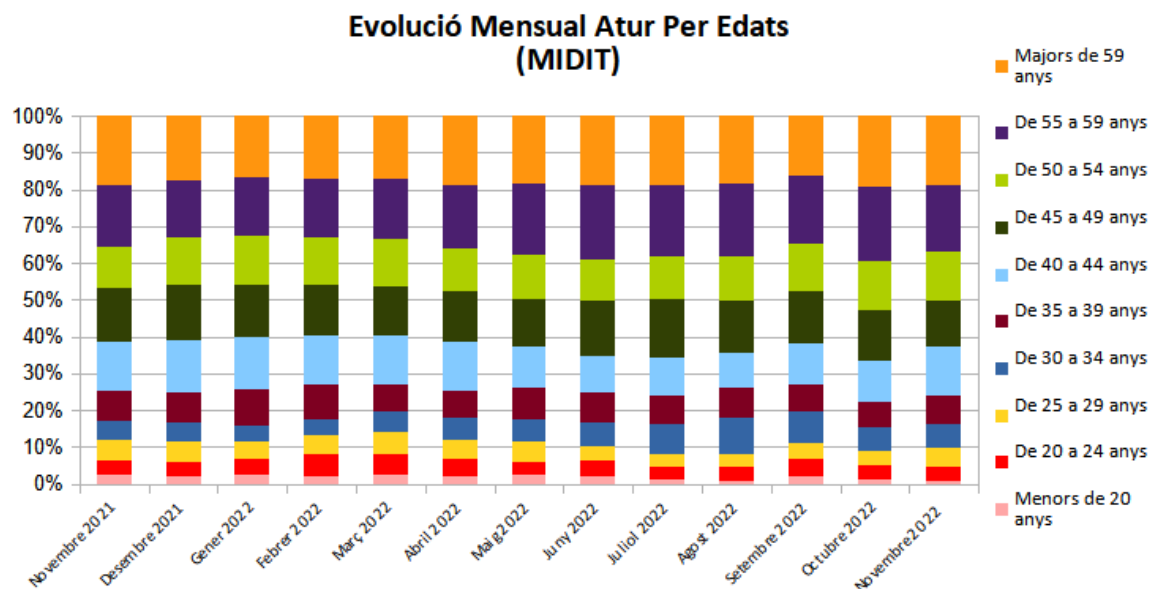

**Dades
socioeconòmiques
del
territori**

(evolució dades mensuals Novembre 2022)

MIDIT

Evolució mensual de l'atur (Novembre de 2021 - Novembre de 2022)

Evolució Mensual Atur

Evolució Mensual Atur Per Gènere (MIDIT)

Evolució Mensual Atur Dones

Evolució Mensual Atur Homes

Font: Observatori del treball i model productiu - Departament de Treball, Afers Socials i Famílies

Evolució mensual de l'atur per edats (Novembre de 2021 - Novembre de 2022)

Font: Observatori del treball i model productiu - Departament de Treball, Afers Socials i Famílies