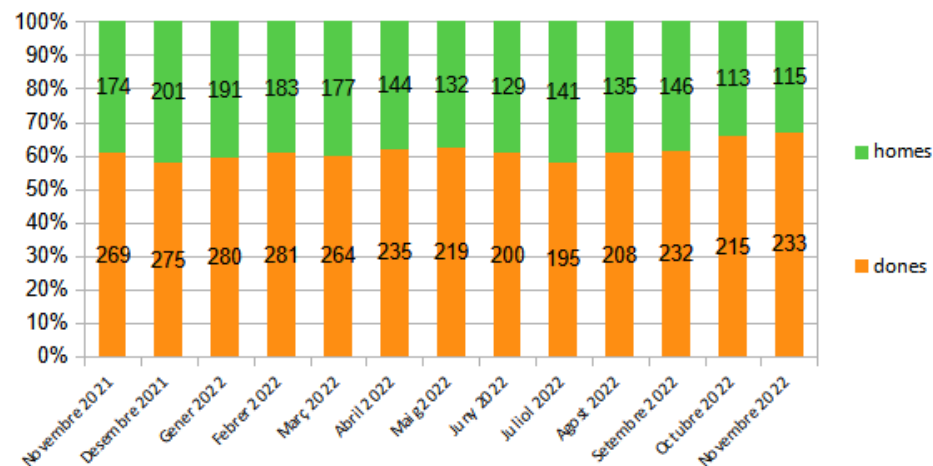

**Dades
socioeconòmiques
del
territori**

(evolució dades mensuals Novembre 2022)

MIDIT

Evolució mensual de l'atur (Novembre de 2021 - Novembre de 2022)

Evolució Mensual Atur

Evolució Mensual Atur Per Gènere (MIDIT)

Evolució Mensual Atur Dones

Evolució Mensual Atur Homes

Font: Observatori del treball i model productiu - Departament de Treball, Afers Socials i Famílies

Evolució mensual de l'atur per edats (Novembre de 2021 - Novembre de 2022)