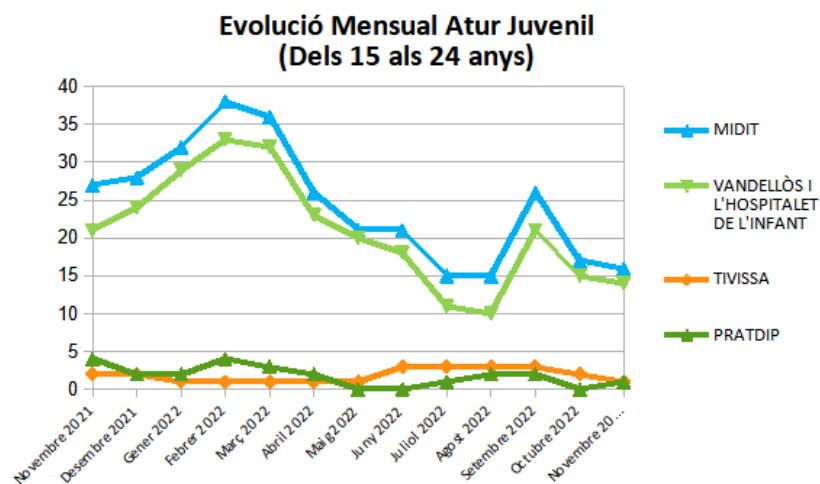

**Dades
socioeconòmiques
del
territori**

(evolució dades mensuals Novembre 2022)

MIDIT

Evolució mensual de l'atur (Novembre de 2021 - Novembre de 2022)

Evolució Mensual Atur

Evolució Mensual Atur Per Gènere (MIDIT)

Evolució Mensual Atur Dones

Evolució Mensual Atur Homes

Font: Observatori del treball i model productiu - Departament de Treball, Afers Socials i Famílies

Evolució mensual de l'atur per edats (Novembre de 2021 - Novembre de 2022)