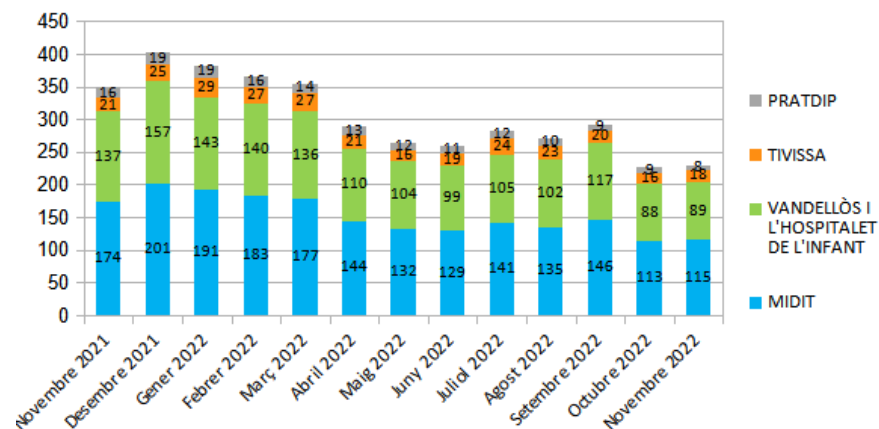

**Dades
socioeconòmiques
del
territori**

(evolució dades mensuals Novembre 2022)

MIDIT

Evolució mensual de l'atur (Novembre de 2021 - Novembre de 2022)

Evolució Mensual Atur

Evolució Mensual Atur Per Gènere (MIDIT)

Evolució Mensual Atur Dones

Evolució Mensual Atur Homes

Font: Observatori del treball i model productiu - Departament de Treball, Afers Socials i Famílies

Evolució mensual de l'atur per edats (Novembre de 2021 - Novembre de 2022)