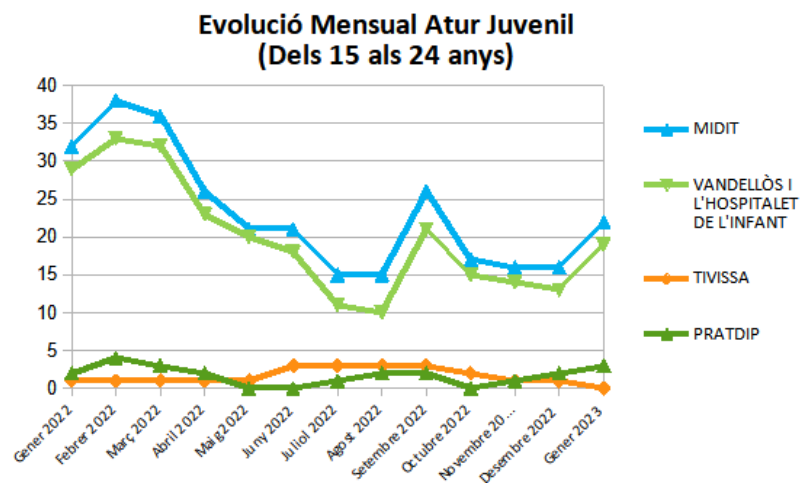

**Dades
socioeconòmiques
del
territori**

(evolució dades mensuals Gener 2023)

Evolució mensual de l'atur (Gener de 2022 - Gener de 2023)

Evolució Mensual Atur

Evolució Mensual Atur Per Gènere (MIDIT)

Evolució Mensual Atur Dones

Evolució Mensual Atur Homes

Font: Observatori del treball i model productiu - Departament de Treball, Afers Socials i Famílies

Evolució mensual de l'atur per edats (Gener de 2022 - Desembre de 2023)

Font: Observatori del treball i model productiu - Departament de Treball, Afers Socials i Famílies