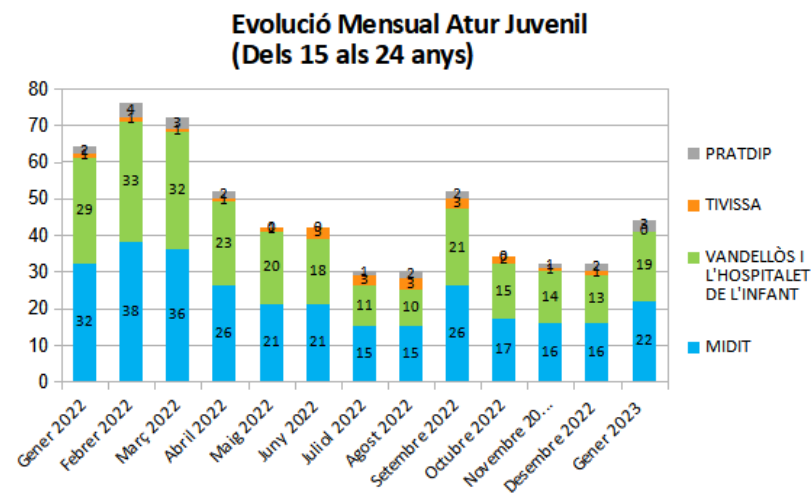

**Dades
socioeconòmiques
del
territori**

(evolució dades mensuals Gener 2023)

Evolució mensual de l'atur (Gener de 2022 - Gener de 2023)

Evolució Mensual Atur

Evolució Mensual Atur Per Gènere (MIDIT)

Evolució Mensual Atur Dones

Evolució Mensual Atur Homes

Font: Observatori del treball i model productiu - Departament de Treball, Afers Socials i Famílies

Evolució mensual de l'atur per edats (Gener de 2022 - Desembre de 2023)

Font: Observatori del treball i model productiu - Departament de Treball, Afers Socials i Famílies