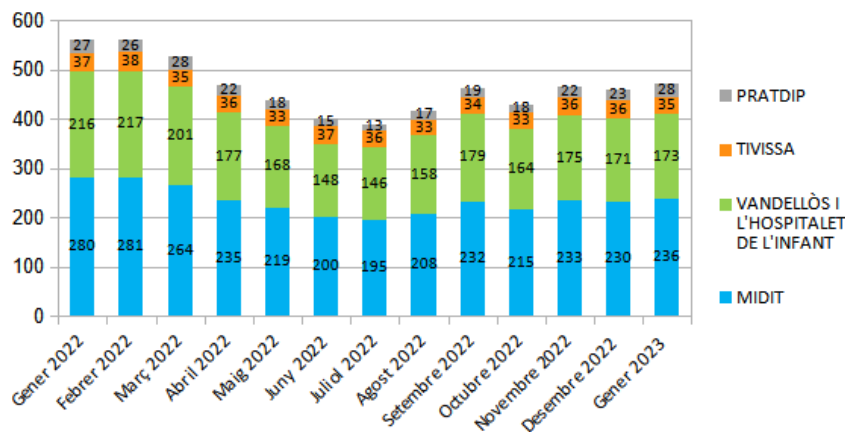

**Dades
socioeconòmiques
del
territori**

(evolució dades mensuals Gener 2023)

Evolució mensual de l'atur (Gener de 2022 - Gener de 2023)

Evolució Mensual Atur

Evolució Mensual Atur Per Gènere (MIDIT)

Evolució Mensual Atur Dones

Evolució Mensual Atur Homes

Font: Observatori del treball i model productiu - Departament de Treball, Afers Socials i Famílies

Evolució mensual de l'atur per edats (Gener de 2022 - Desembre de 2023)

Font: Observatori del treball i model productiu - Departament de Treball, Afers Socials i Famílies