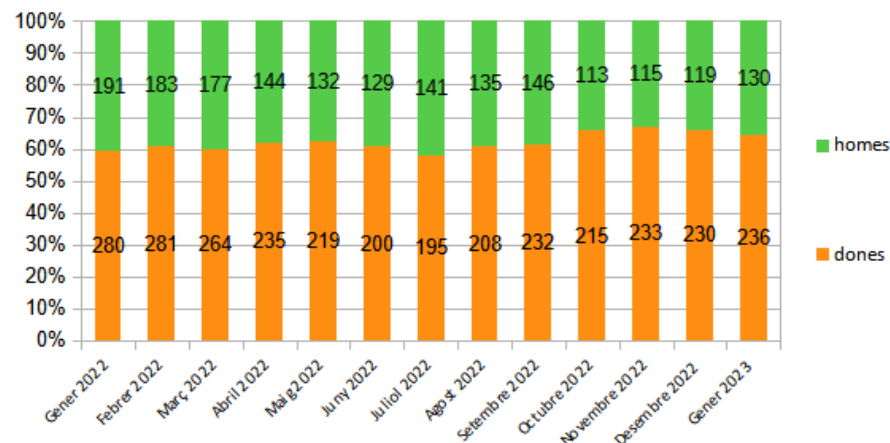

**Dades
socioeconòmiques
del
territori**

(evolució dades mensuals Gener 2023)

Evolució mensual de l'atur (Gener de 2022 - Gener de 2023)

Evolució Mensual Atur

Evolució Mensual Atur Per Gènere (MIDIT)

Evolució Mensual Atur Dones

Evolució Mensual Atur Homes

Font: Observatori del treball i model productiu - Departament de Treball, Afers Socials i Famílies

Evolució mensual de l'atur per edats (Gener de 2022 - Desembre de 2023)

Font: Observatori del treball i model productiu - Departament de Treball, Afers Socials i Famílies