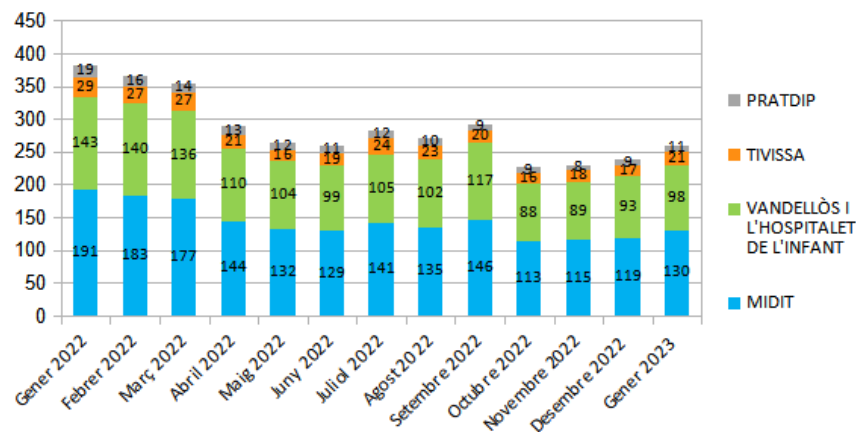

**Dades
socioeconòmiques
del
territori**

(evolució dades mensuals Gener 2023)

Evolució mensual de l'atur (Gener de 2022 - Gener de 2023)

Evolució Mensual Atur

Evolució Mensual Atur Per Gènere (MIDIT)

Evolució Mensual Atur Dones

Evolució Mensual Atur Homes

Font: Observatori del treball i model productiu - Departament de Treball, Afers Socials i Famílies

Evolució mensual de l'atur per edats (Gener de 2022 - Desembre de 2023)

Font: Observatori del treball i model productiu - Departament de Treball, Afers Socials i Famílies