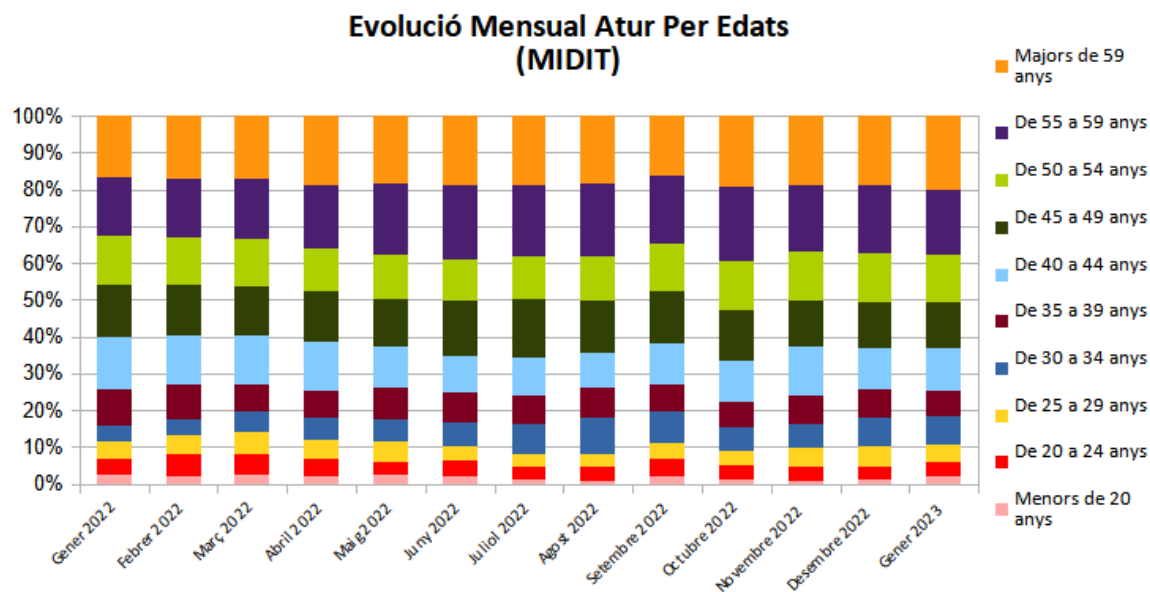

**Dades
socioeconòmiques
del
territori**

(evolució dades mensuals Gener 2023)

Evolució mensual de l'atur (Gener de 2022 - Gener de 2023)

Evolució Mensual Atur

Evolució Mensual Atur Per Gènere (MIDIT)

Evolució Mensual Atur Dones

Evolució Mensual Atur Homes

Font: Observatori del treball i model productiu - Departament de Treball, Afers Socials i Famílies

Evolució mensual de l'atur per edats (Gener de 2022 - Desembre de 2023)

Font: Observatori del treball i model productiu - Departament de Treball, Afers Socials i Famílies