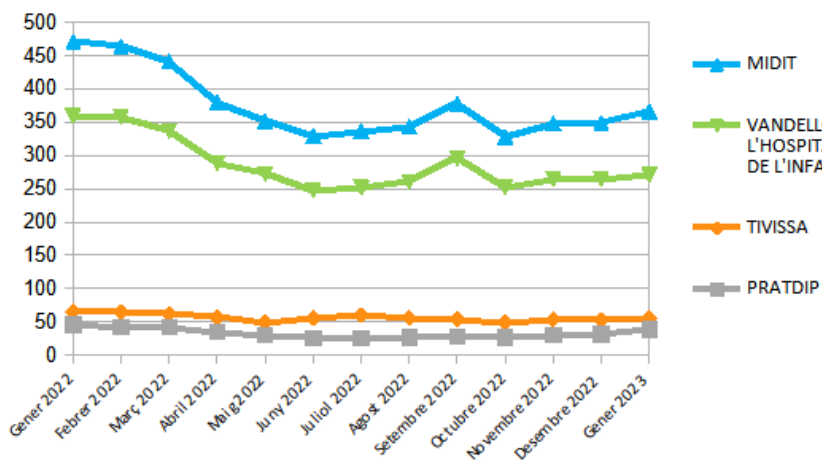

**Dades
socioeconòmiques
del
territori**

(evolució dades mensuals Gener 2023)

Evolució mensual de l'atur (Gener de 2022 - Gener de 2023)

Evolució Mensual Atur

Evolució Mensual Atur Per Gènere (MIDIT)

Evolució Mensual Atur Dones

Evolució Mensual Atur Homes

Font: Observatori del treball i model productiu - Departament de Treball, Afers Socials i Famílies

Evolució mensual de l'atur per edats (Gener de 2022 - Desembre de 2023)

Font: Observatori del treball i model productiu - Departament de Treball, Afers Socials i Famílies