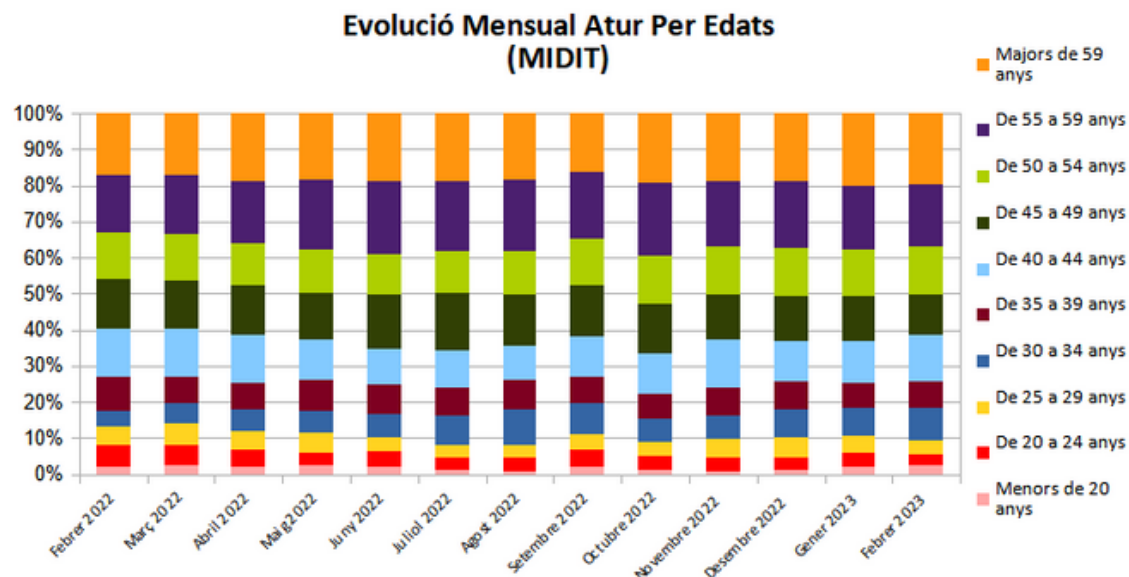

Dades socioeconòmiques del territori

(evolució dades mensuals Febrer 2023)

Evolució mensual de l'atur (Febrer de 2022 - Febrer de 2023)

Evolució Mensual Atur

Evolució Mensual Atur Per Gènere (MIDIT)

Evolució Mensual Atur Dones

Evolució Mensual Atur Homes

Font: Observatori del treball i model productiu - Departament de Treball, Afers Socials i Famílies

Evolució mensual de l'atur per edats (Febrer de 2022 - Febrer de 2023)

Font: Observatori del treball i model productiu - Departament de Treball, Afers Socials i Famílies