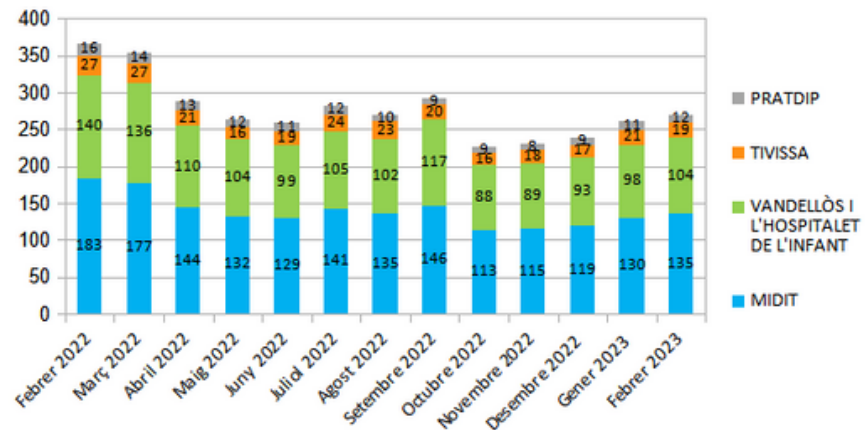

Dades socioeconòmiques del territori

(evolució dades mensuals Febrer 2023)

Evolució mensual de l'atur (Febrer de 2022 - Febrer de 2023)

Evolució Mensual Atur

Evolució Mensual Atur Per Gènere (MIDIT)

Evolució Mensual Atur Dones

Evolució Mensual Atur Homes

Font: Observatori del treball i model productiu - Departament de Treball, Afers Socials i Famílies

Evolució mensual de l'atur per edats (Febrer de 2022 - Febrer de 2023)

Font: Observatori del treball i model productiu - Departament de Treball, Afers Socials i Famílies