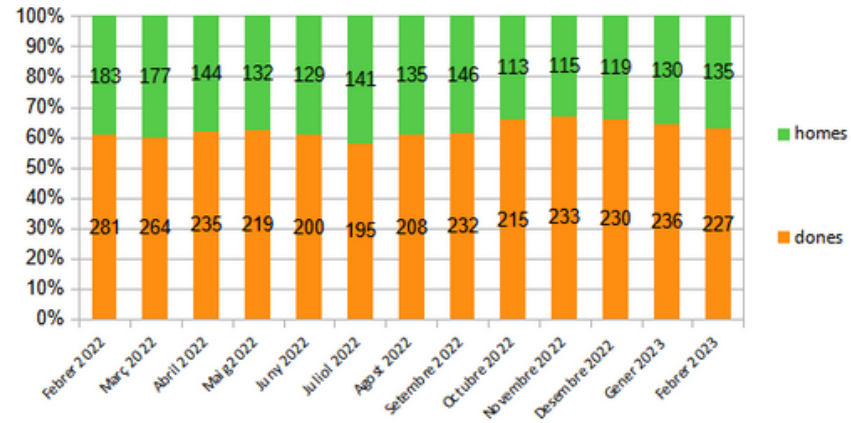

Dades socioeconòmiques del territori

(evolució dades mensuals Febrer 2023)

Evolució mensual de l'atur (Febrer de 2022 - Febrer de 2023)

Evolució Mensual Atur

Evolució Mensual Atur Per Gènere (MIDIT)

Evolució Mensual Atur Dones

Evolució Mensual Atur Homes

Font: Observatori del treball i model productiu - Departament de Treball, Afers Socials i Famílies

Evolució mensual de l'atur per edats (Febrer de 2022 - Febrer de 2023)

Font: Observatori del treball i model productiu - Departament de Treball, Afers Socials i Famílies