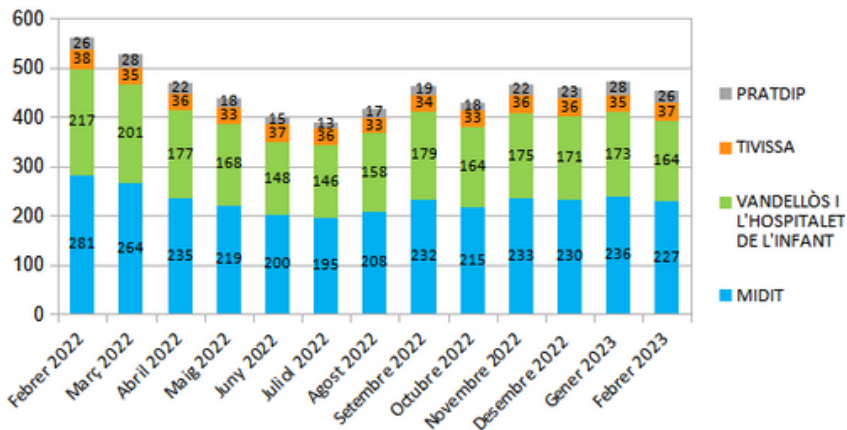

Dades socioeconòmiques del territori

(evolució dades mensuals Febrer 2023)

Evolució mensual de l'atur (Febrer de 2022 - Febrer de 2023)

Evolució Mensual Atur

Evolució Mensual Atur Per Gènere (MIDIT)

Evolució Mensual Atur Dones

Evolució Mensual Atur Homes

Font: Observatori del treball i model productiu - Departament de Treball, Afers Socials i Famílies

Evolució mensual de l'atur per edats (Febrer de 2022 - Febrer de 2023)

Font: Observatori del treball i model productiu - Departament de Treball, Afers Socials i Famílies