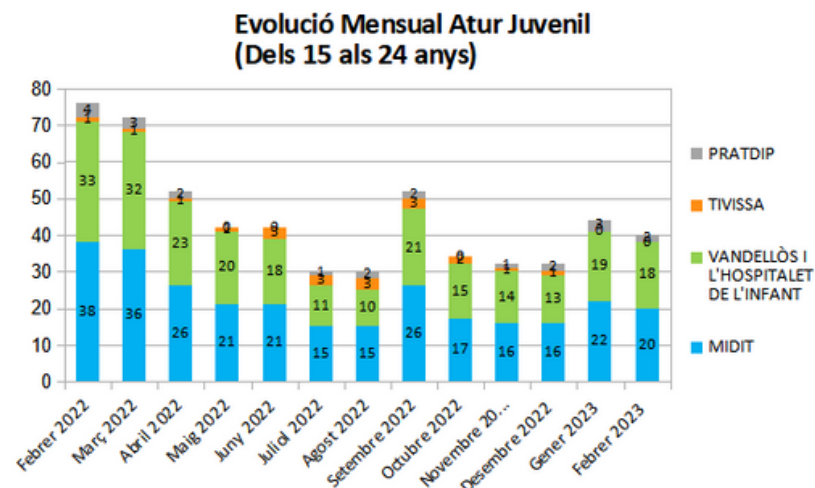

Dades socioeconòmiques del territori

(evolució dades mensuals Febrer 2023)

Evolució mensual de l'atur (Febrer de 2022 - Febrer de 2023)

Evolució Mensual Atur

Evolució Mensual Atur Per Gènere (MIDIT)

Evolució Mensual Atur Dones

Evolució Mensual Atur Homes

Font: Observatori del treball i model productiu - Departament de Treball, Afers Socials i Famílies

Evolució mensual de l'atur per edats (Febrer de 2022 - Febrer de 2023)

Font: Observatori del treball i model productiu - Departament de Treball, Afers Socials i Famílies