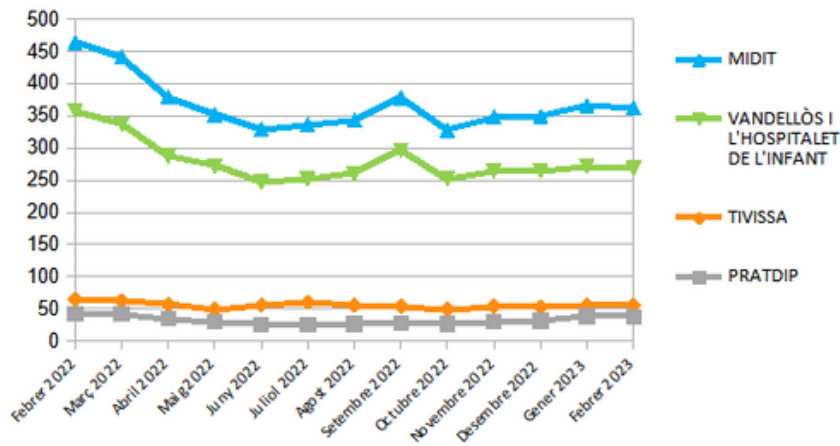

Dades socioeconòmiques del territori

(evolució dades mensuals Febrer 2023)

Evolució mensual de l'atur (Febrer de 2022 - Febrer de 2023)

Evolució Mensual Atur

Evolució Mensual Atur Per Gènere (MIDIT)

Evolució Mensual Atur Dones

Evolució Mensual Atur Homes

Font: Observatori del treball i model productiu - Departament de Treball, Afers Socials i Famílies

Evolució mensual de l'atur per edats (Febrer de 2022 - Febrer de 2023)

Font: Observatori del treball i model productiu - Departament de Treball, Afers Socials i Famílies