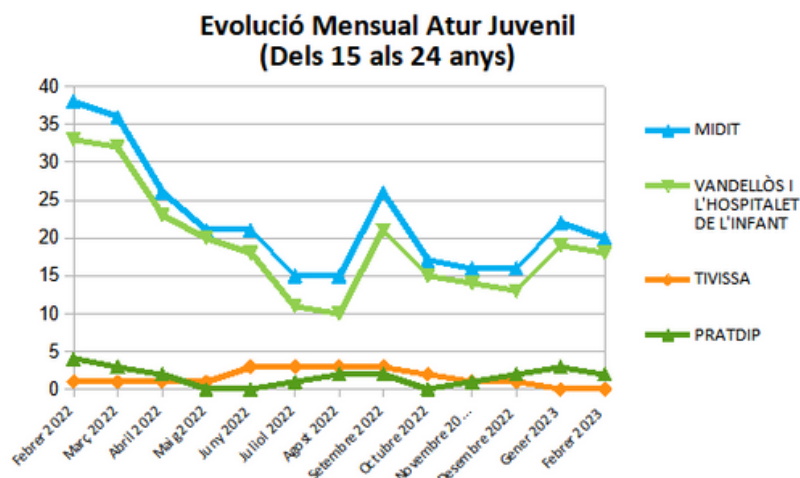

Dades socioeconòmiques del territori

(evolució dades mensuals Febrer 2023)

Evolució mensual de l'atur (Febrer de 2022 - Febrer de 2023)

Evolució Mensual Atur

Evolució Mensual Atur Per Gènere (MIDIT)

Evolució Mensual Atur Dones

Evolució Mensual Atur Homes

Font: Observatori del treball i model productiu - Departament de Treball, Afers Socials i Famílies

Evolució mensual de l'atur per edats (Febrer de 2022 - Febrer de 2023)

Font: Observatori del treball i model productiu - Departament de Treball, Afers Socials i Famílies