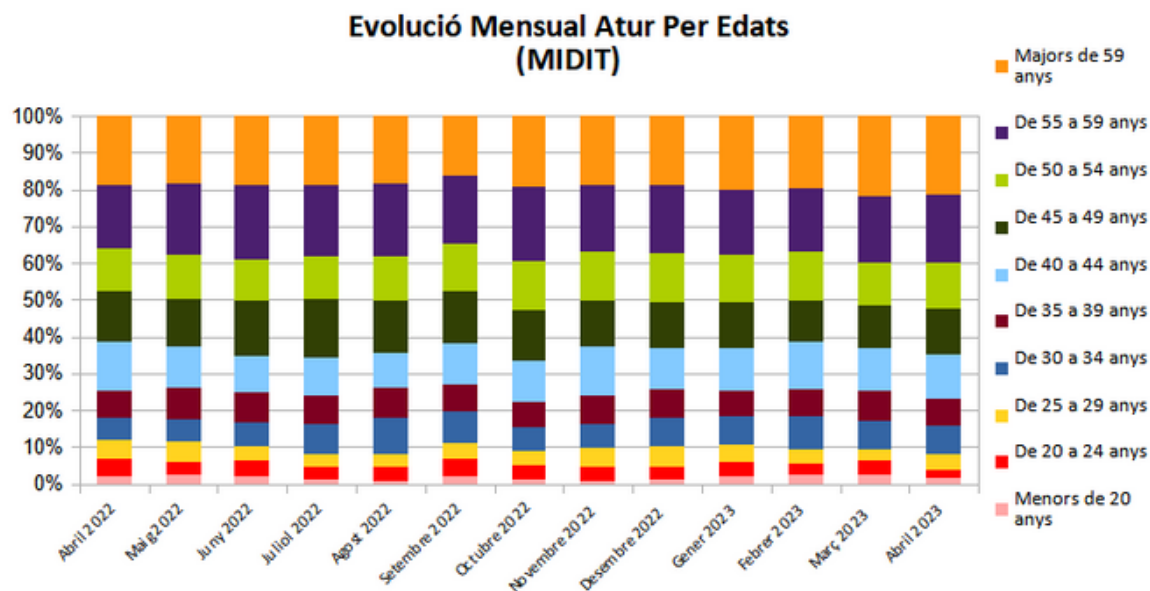

**Dades
socioeconòmiques
del
territori**

(evolució dades mensuals Abril 2023)

Evolució mensual de l'atur (Abril de 2022 - Abril de 2023)

Evolució Mensual Atur

Evolució Mensual Atur Per Gènere (MIDIT)

Evolució Mensual Atur Dones

Evolució Mensual Atur Homes

Font: Observatori del treball i model productiu - Departament de Treball, Afers Socials i Famílies

Evolució mensual de l'atur per edats (Abril de 2022 - Abril de 2023)

Font: Observatori del treball i model productiu - Departament de Treball, Afers Socials i Famílies