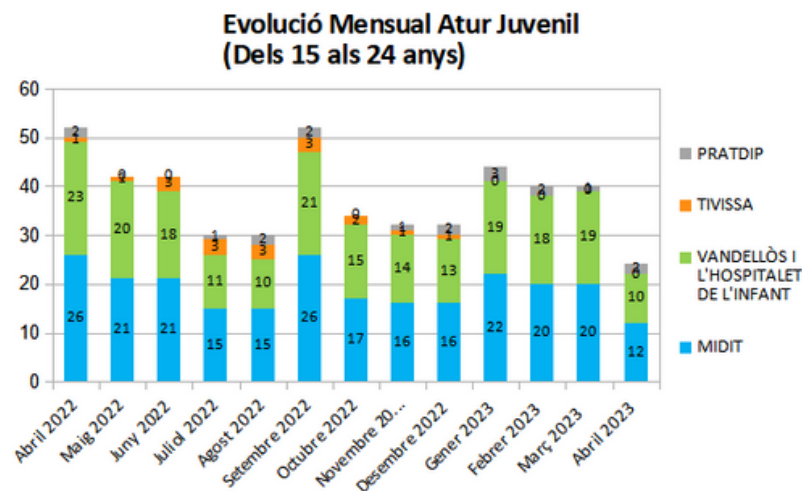

Evolució mensual de l'atur per edats (Abril de 2022 - Abril de 2023)

Font: Observatori del treball i model productiu - Departament de Treball, Afers Socials i Famílies