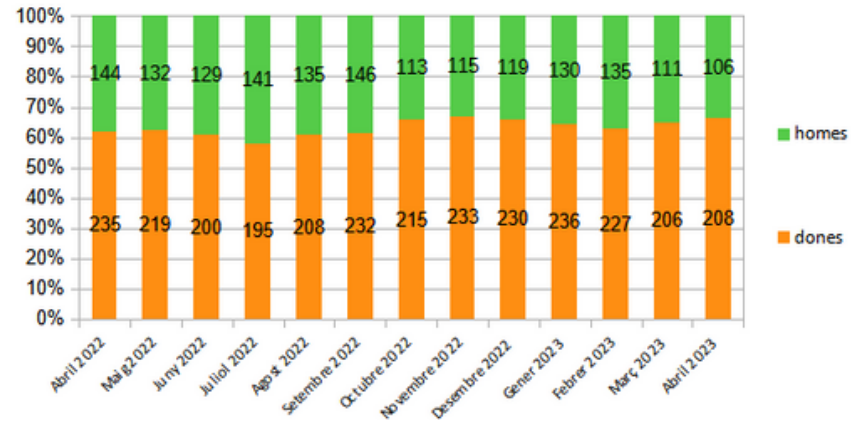

**Dades
socioeconòmiques
del
territori**

(evolució dades mensuals Abril 2023)

Evolució mensual de l'atur (Abril de 2022 - Abril de 2023)

Evolució Mensual Atur

Evolució Mensual Atur Per Gènere (MIDIT)

Evolució Mensual Atur Dones