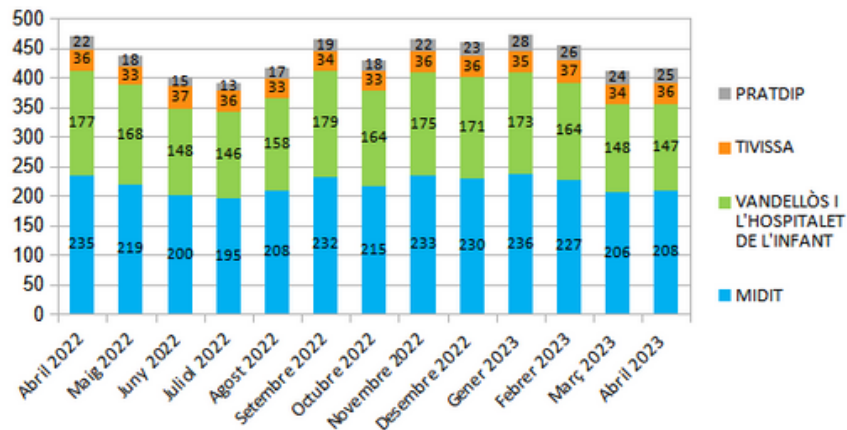

**Dades
socioeconòmiques
del
territori**

(evolució dades mensuals Abril 2023)

Evolució mensual de l'atur (Abril de 2022 - Abril de 2023)

Evolució Mensual Atur

Evolució Mensual Atur Per Gènere (MIDIT)

Evolució Mensual Atur Dones

Evolució Mensual Atur Homes

Font: Observatori del treball i model productiu - Departament de Treball, Afers Socials i Famílies

Evolució mensual de l'atur per edats (Abril de 2022 - Abril de 2023)

Font: Observatori del treball i model productiu - Departament de Treball, Afers Socials i Famílies