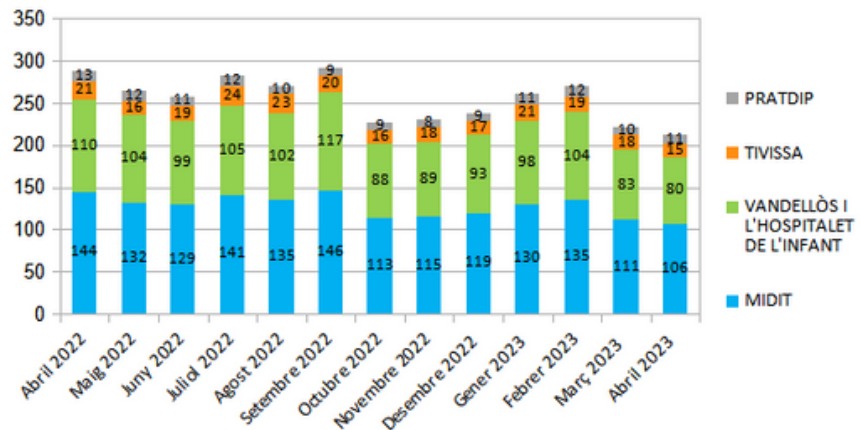

**Dades
socioeconòmiques
del
territori**

(evolució dades mensuals Abril 2023)

Evolució mensual de l'atur (Abril de 2022 - Abril de 2023)

Evolució Mensual Atur

Evolució Mensual Atur Per Gènere (MIDIT)

Evolució Mensual Atur Dones

Evolució Mensual Atur Homes

Font: Observatori del treball i model productiu - Departament de Treball, Afers Socials i Famílies

Evolució mensual de l'atur per edats (Abril de 2022 - Abril de 2023)

Font: Observatori del treball i model productiu - Departament de Treball, Afers Socials i Famílies