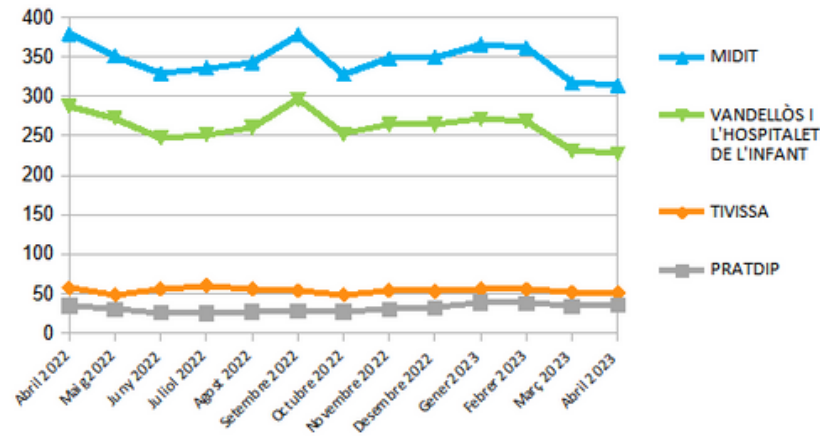

**Dades
socioeconòmiques
del
territori**

(evolució dades mensuals Abril 2023)

Evolució mensual de l'atur (Abril de 2022 - Abril de 2023)

Evolució Mensual Atur

Evolució Mensual Atur Per Gènere (MIDIT)

Evolució Mensual Atur Dones