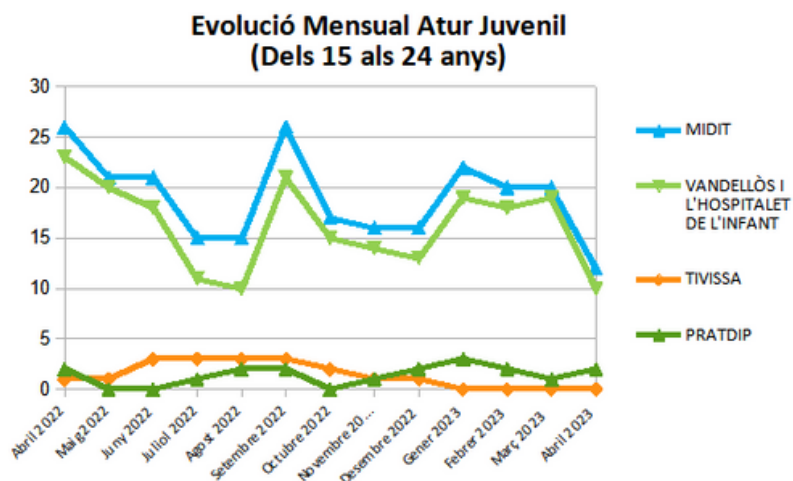

Evolució mensual de l'atur per edats (Abril de 2022 - Abril de 2023)

Font: Observatori del treball i model productiu - Departament de Treball, Afers Socials i Famílies