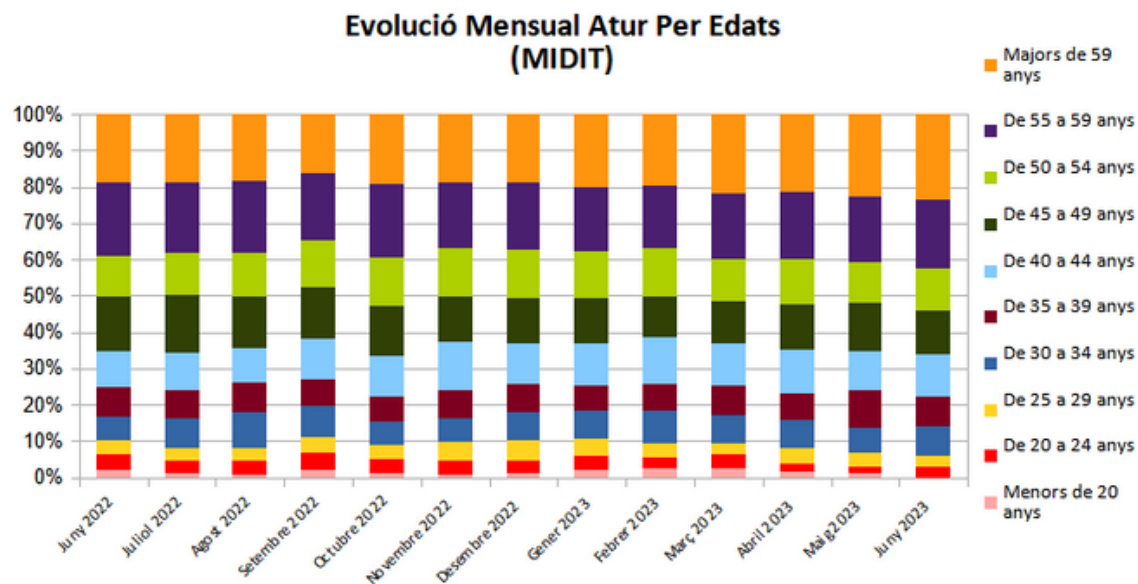

**Dades
socioeconòmiques
del
territori**

(evolució dades mensuals Juny 2023)

Evolució mensual de l'atur (Juny de 2022 - Juny de 2023)

Font: Observatori del treball i model productiu - Departament de Treball, Afers Socials i Famílies

Evolució mensual de l'atur per edats (Juny de 2022 - Juny de 2023)

Font: Observatori del treball i model productiu - Departament de Treball, Afers Socials i Famílies

Mancomunitat d'Iniciatives pel Desenvolupament Integral del Territori