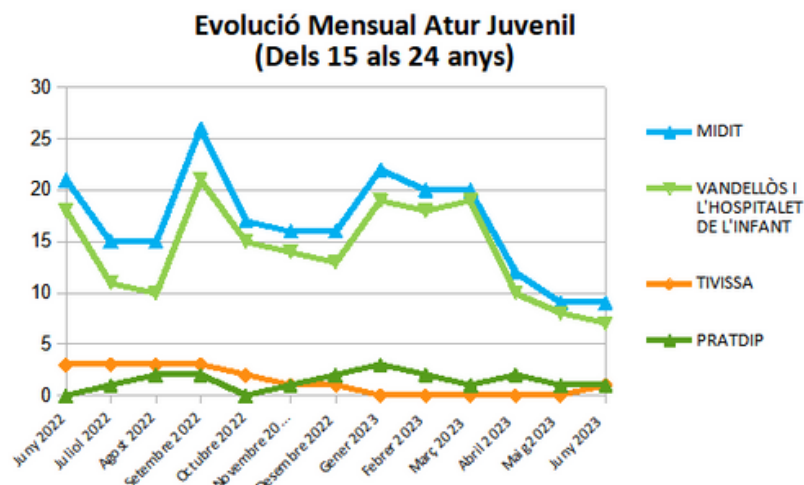

**Dades
socioeconòmiques
del
territori**

(evolució dades mensuals Juny 2023)

Evolució mensual de l'atur (Juny de 2022 - Juny de 2023)

Font: Observatori del treball i model productiu - Departament de Treball, Afers Socials i Famílies

Evolució mensual de l'atur per edats (Juny de 2022 - Juny de 2023)

Font: Observatori del treball i model productiu - Departament de Treball, Afers Socials i Famílies

Mancomunitat d'Iniciatives pel Desenvolupament Integral del Territori