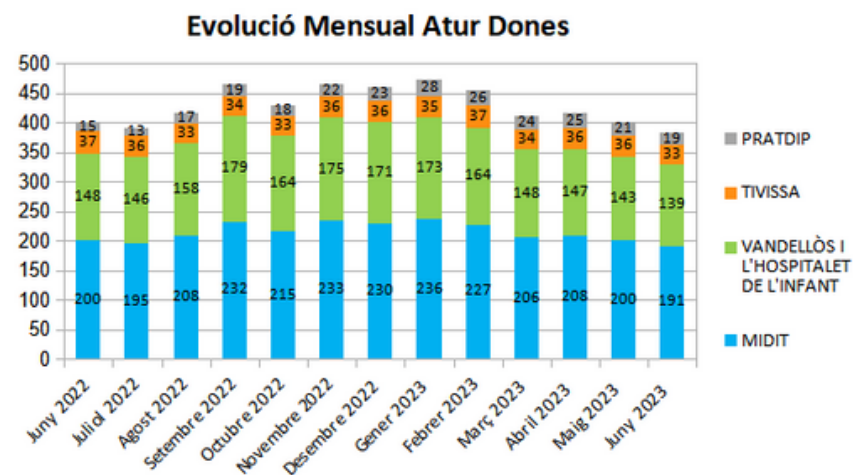

**Dades
socioeconòmiques
del
territori**

(evolució dades mensuals Juny 2023)

Evolució mensual de l'atur (Juny de 2022 - Juny de 2023)

Font: Observatori del treball i model productiu - Departament de Treball, Afers Socials i Famílies

Evolució mensual de l'atur per edats (Juny de 2022 - Juny de 2023)

Font: Observatori del treball i model productiu - Departament de Treball, Afers Socials i Famílies

Mancomunitat d'Iniciatives pel Desenvolupament Integral del Territori