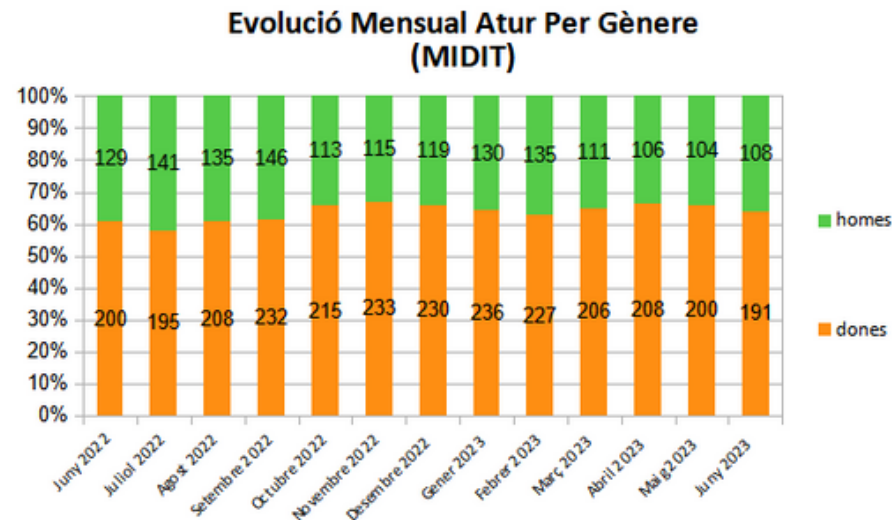

**Dades
socioeconòmiques
del
territori**

(evolució dades mensuals Juny 2023)

Evolució mensual de l'atur (Juny de 2022 - Juny de 2023)

Font: Observatori del treball i model productiu - Departament de Treball, Afers Socials i Famílies