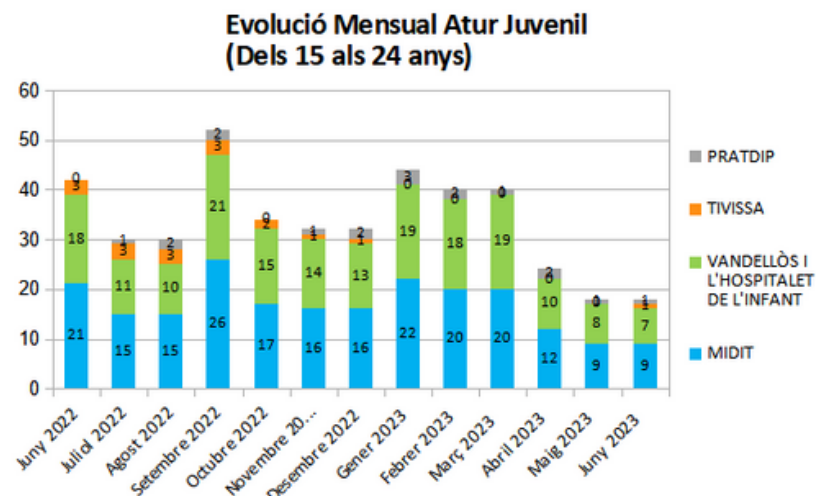

**Dades
socioeconòmiques
del
territori**

(evolució dades mensuals Juny 2023)

Evolució mensual de l'atur (Juny de 2022 - Juny de 2023)

Font: Observatori del treball i model productiu - Departament de Treball, Afers Socials i Famílies

Evolució mensual de l'atur per edats (Juny de 2022 - Juny de 2023)

Font: Observatori del treball i model productiu - Departament de Treball, Afers Socials i Famílies

Mancomunitat d'Iniciatives pel Desenvolupament Integral del Territori