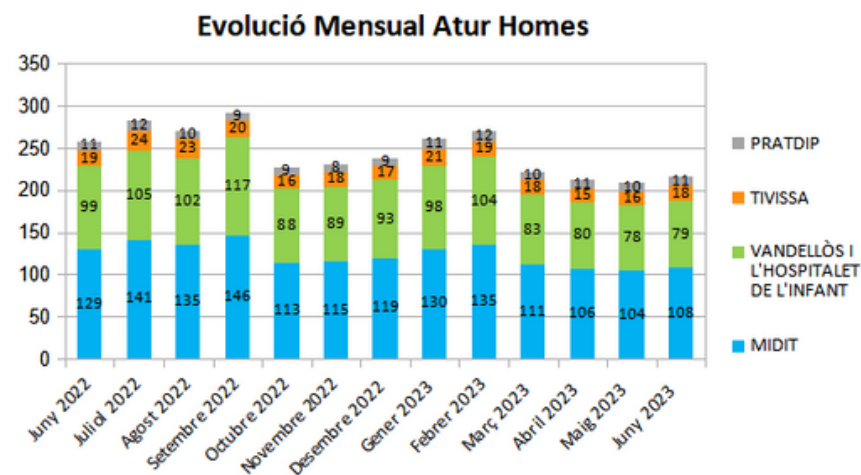

**Dades
socioeconòmiques
del
territori**

(evolució dades mensuals Juny 2023)

Evolució mensual de l'atur (Juny de 2022 - Juny de 2023)

Font: Observatori del treball i model productiu - Departament de Treball, Afers Socials i Famílies

Evolució mensual de l'atur per edats (Juny de 2022 - Juny de 2023)

Font: Observatori del treball i model productiu - Departament de Treball, Afers Socials i Famílies

Mancomunitat d'Iniciatives pel Desenvolupament Integral del Territori