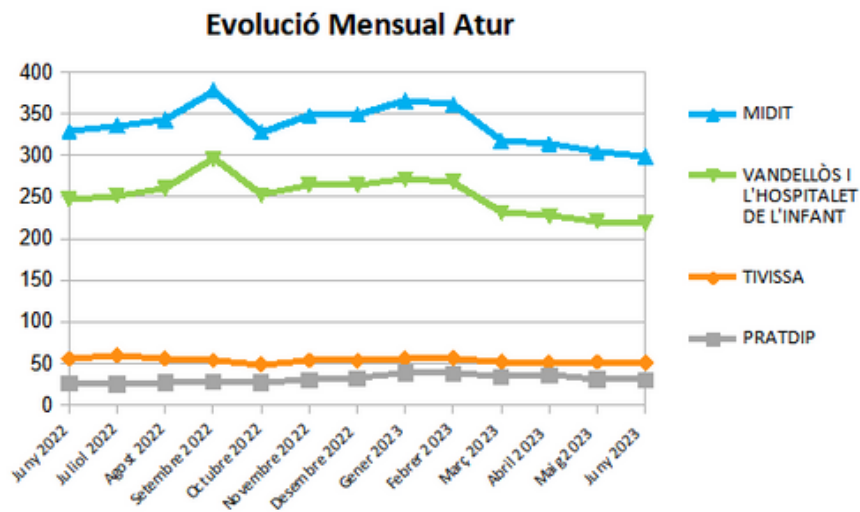

**Dades
socioeconòmiques
del
territori**

(evolució dades mensuals Juny 2023)

Evolució mensual de l'atur (Juny de 2022 - Juny de 2023)

Font: Observatori del treball i model productiu - Departament de Treball, Afers Socials i Famílies

Evolució mensual de l'atur per edats (Juny de 2022 - Juny de 2023)

Font: Observatori del treball i model productiu - Departament de Treball, Afers Socials i Famílies

Mancomunitat d'Iniciatives pel Desenvolupament Integral del Territori