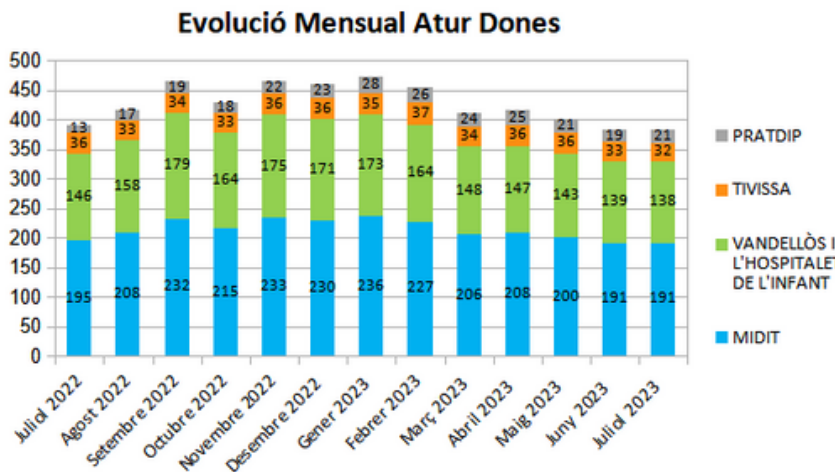

**Dades
socioeconòmiques
del
territori**

(evolució dades mensuals Juliol 2023)

Evolució mensual de l'atur (Juliol de 2022 - Juliol de 2023)

Font: Observatori del treball i model productiu - Departament de Treball, Afers Socials i Famílies

Evolució mensual de l'atur per edats (Juliol de 2022 - Juliol de 2023)

Font: Observatori del treball i model productiu - Departament de Treball, Afers Socials i Famílies

Mancomunitat d'Iniciatives pel Desenvolupament Integral del Territori