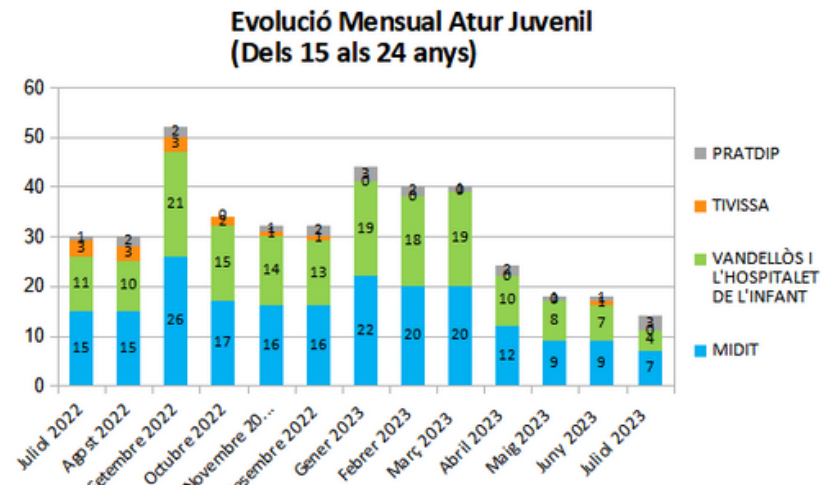

**Dades
socioeconòmiques
del
territori**

(evolució dades mensuals Juliol 2023)

Evolució mensual de l'atur (Juliol de 2022 - Juliol de 2023)

Font: Observatori del treball i model productiu - Departament de Treball, Afers Socials i Famílies

Evolució mensual de l'atur per edats (Juliol de 2022 - Juliol de 2023)

Font: Observatori del treball i model productiu - Departament de Treball, Afers Socials i Famílies

Mancomunitat d'Iniciatives pel Desenvolupament Integral del Territori