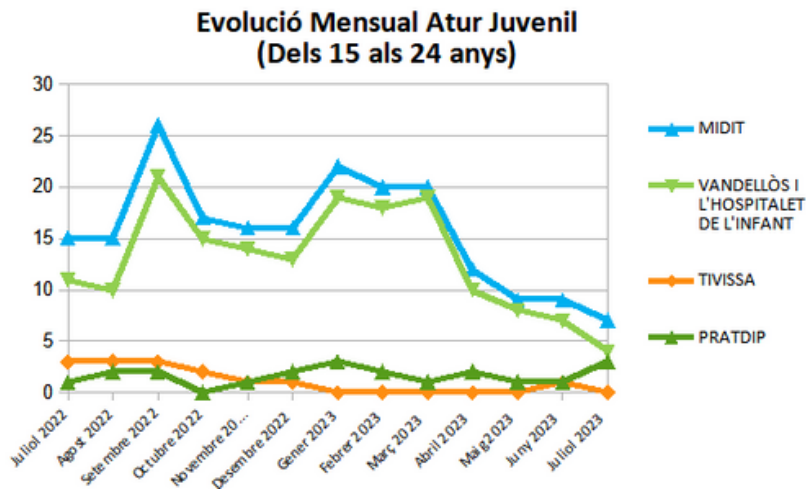

Evolució mensual de l'atur per edats (Juliol de 2022 - Juliol de 2023)

Font: Observatori del treball i model productiu - Departament de Treball, Afers Socials i Famílies