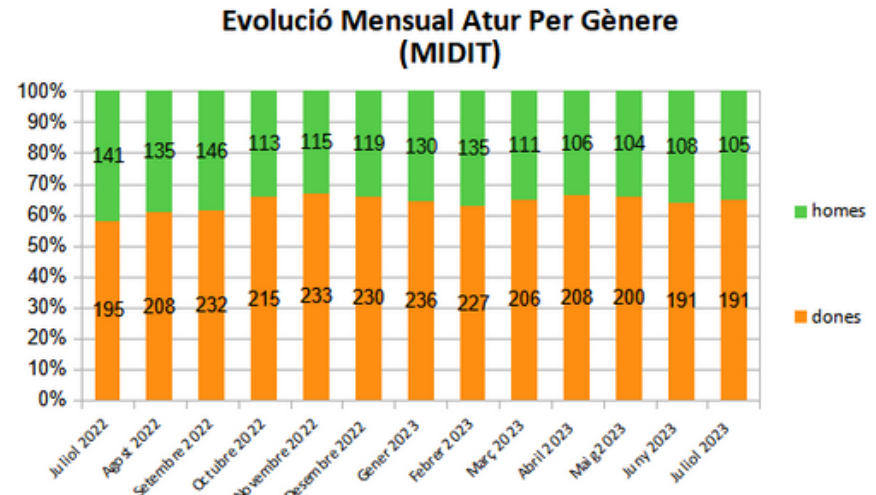

**Dades
socioeconòmiques
del
territori**

(evolució dades mensuals Juliol 2023)

Evolució mensual de l'atur (Juliol de 2022 - Juliol de 2023)

Font: Observatori del treball i model productiu - Departament de Treball, Afers Socials i Famílies