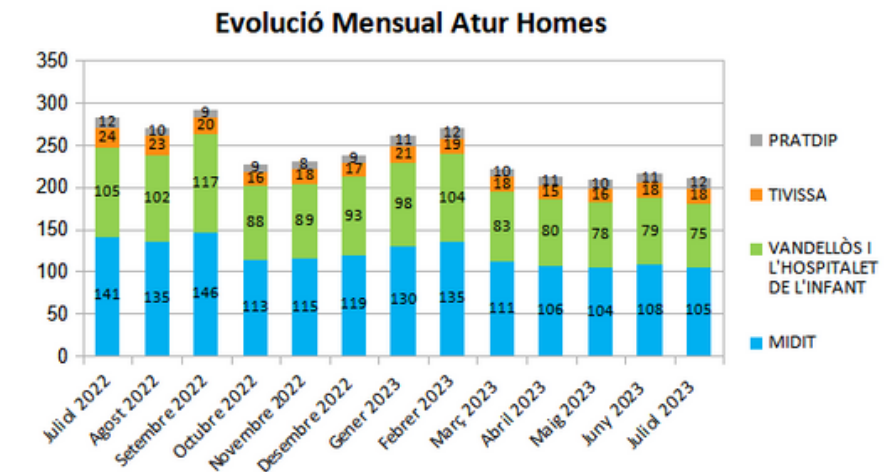

**Dades
socioeconòmiques
del
territori**

(evolució dades mensuals Juliol 2023)

Evolució mensual de l'atur (Juliol de 2022 - Juliol de 2023)

Font: Observatori del treball i model productiu - Departament de Treball, Afers Socials i Famílies

Evolució mensual de l'atur per edats (Juliol de 2022 - Juliol de 2023)

Font: Observatori del treball i model productiu - Departament de Treball, Afers Socials i Famílies

Mancomunitat d'Iniciatives pel Desenvolupament Integral del Territori