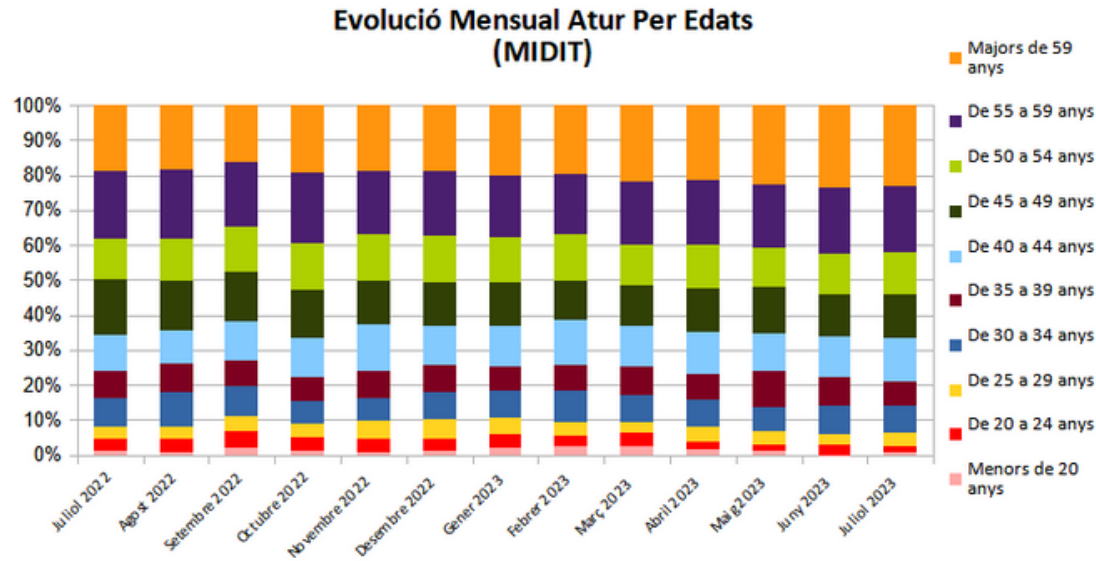

**Dades
socioeconòmiques
del
territori**

(evolució dades mensuals Juliol 2023)

Evolució mensual de l'atur (Juliol de 2022 - Juliol de 2023)

Font: Observatori del treball i model productiu - Departament de Treball, Afers Socials i Famílies

Evolució mensual de l'atur per edats (Juliol de 2022 - Juliol de 2023)

Font: Observatori del treball i model productiu - Departament de Treball, Afers Socials i Famílies

Mancomunitat d'Iniciatives pel Desenvolupament Integral del Territori