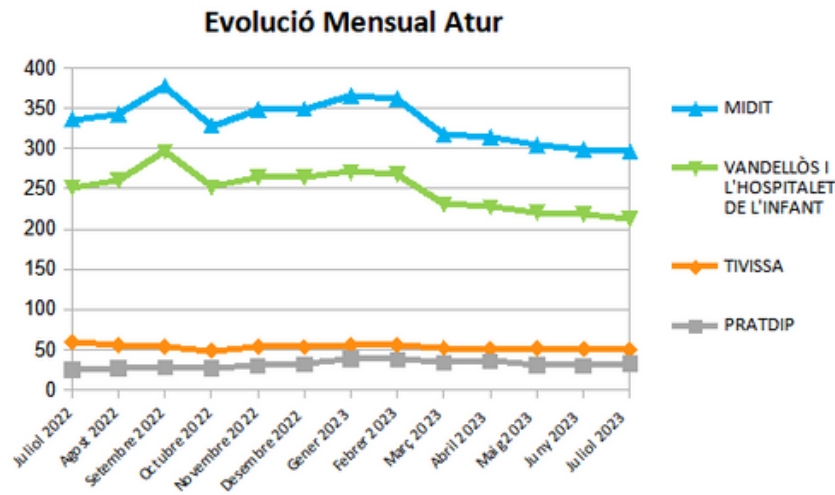

**Dades
socioeconòmiques
del
territori**

(evolució dades mensuals Juliol 2023)

Evolució mensual de l'atur (Juliol de 2022 - Juliol de 2023)

Font: Observatori del treball i model productiu - Departament de Treball, Afers Socials i Famílies

Evolució mensual de l'atur per edats (Juliol de 2022 - Juliol de 2023)

Font: Observatori del treball i model productiu - Departament de Treball, Afers Socials i Famílies

Mancomunitat d'Iniciatives pel Desenvolupament Integral del Territori