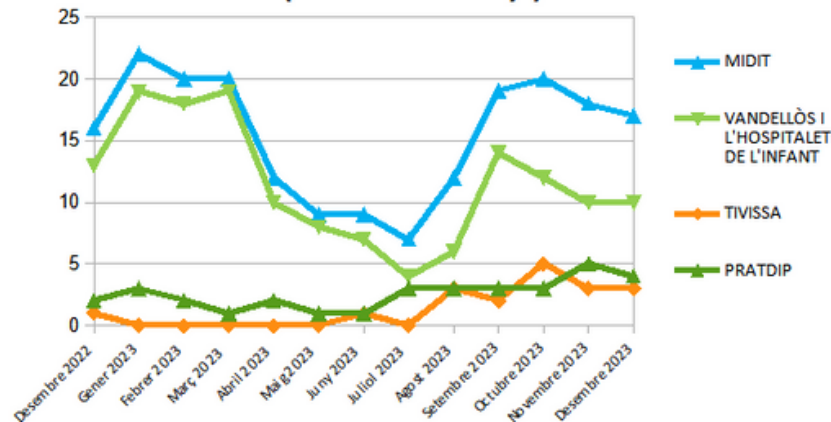

Dades socioeconòmiques del territori

(evolució dades mensuals Desembre 2023)

MIDIT

Evolució mensual de l'atur (Desembre de 2022 - Desembre de 2023)

Evolució Mensual Atur

Evolució Mensual Atur Per Gènere (MIDIT)

Evolució Mensual Atur Dones

Evolució Mensual Atur Homes

Font: Observatori del treball i model productiu - Departament de Treball, Afers Socials i Famílies

Evolució mensual de l'atur per edats (Desembre de 2022 - Desembre de 2023)

Evolució Mensual Atur Per Edats (MIDIT)

Evolució Mensual Atur Juvenil (Dels 15 als 24 anys)

Evolució Mensual Atur Juvenil (Dels 15 als 24 anys)

Font: Observatori del treball i model productiu - Departament de Treball, Afers Socials i Famílies