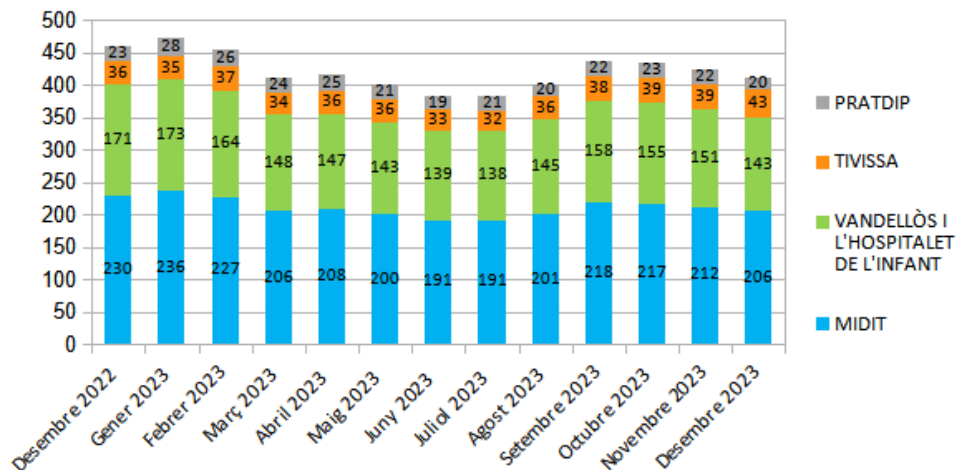

Dades socioeconòmiques del territori

(evolució dades mensuals Desembre 2023)

MIDIT

Evolució mensual de l'atur (Desembre de 2022 - Desembre de 2023)

Evolució Mensual Atur

Evolució Mensual Atur Per Gènere (MIDIT)

Evolució Mensual Atur Dones

Evolució Mensual Atur Homes

Font: Observatori del treball i model productiu - Departament de Treball, Afers Socials i Famílies

Evolució mensual de l'atur per edats (Desembre de 2022 - Desembre de 2023)

Evolució Mensual Atur Per Edats (MIDIT)

Evolució Mensual Atur Juvenil (Dels 15 als 24 anys)

Evolució Mensual Atur Juvenil (Dels 15 als 24 anys)

Font: Observatori del treball i model productiu - Departament de Treball, Afers Socials i Famílies