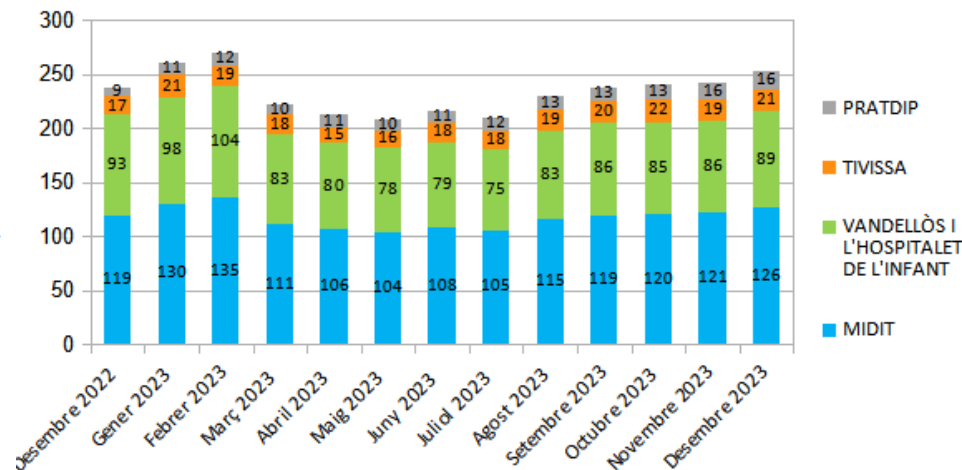

Dades socioeconòmiques del territori

(evolució dades mensuals Desembre 2023)

MIDIT

Evolució mensual de l'atur (Desembre de 2022 - Desembre de 2023)

Evolució Mensual Atur

Evolució Mensual Atur Per Gènere (MIDIT)

Evolució Mensual Atur Dones

Evolució Mensual Atur Homes

Font: Observatori del treball i model productiu - Departament de Treball, Afers Socials i Famílies

Evolució mensual de l'atur per edats (Desembre de 2022 - Desembre de 2023)

Evolució Mensual Atur Per Edats (MIDIT)

Evolució Mensual Atur Juvenil (Dels 15 als 24 anys)

Evolució Mensual Atur Juvenil (Dels 15 als 24 anys)

Font: Observatori del treball i model productiu - Departament de Treball, Afers Socials i Famílies