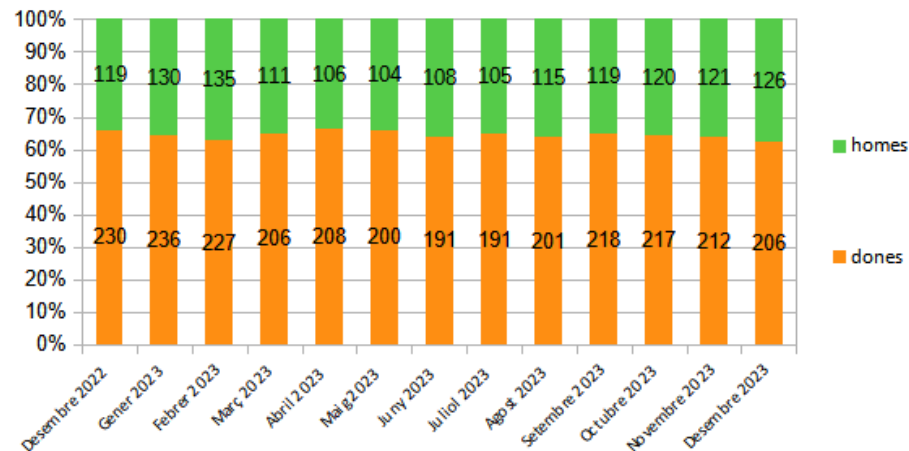

Dades socioeconòmiques del territori

(evolució dades mensuals Desembre 2023)

MIDIT

Evolució mensual de l'atur (Desembre de 2022 - Desembre de 2023)

Evolució Mensual Atur

Evolució Mensual Atur Per Gènere (MIDIT)

Evolució Mensual Atur Dones

Evolució Mensual Atur Homes

Font: Observatori del treball i model productiu - Departament de Treball, Afers Socials i Famílies

Evolució mensual de l'atur per edats (Desembre de 2022 - Desembre de 2023)

Evolució Mensual Atur Per Edats (MIDIT)

Evolució Mensual Atur Juvenil (Dels 15 als 24 anys)

Evolució Mensual Atur Juvenil (Dels 15 als 24 anys)

Font: Observatori del treball i model productiu - Departament de Treball, Afers Socials i Famílies