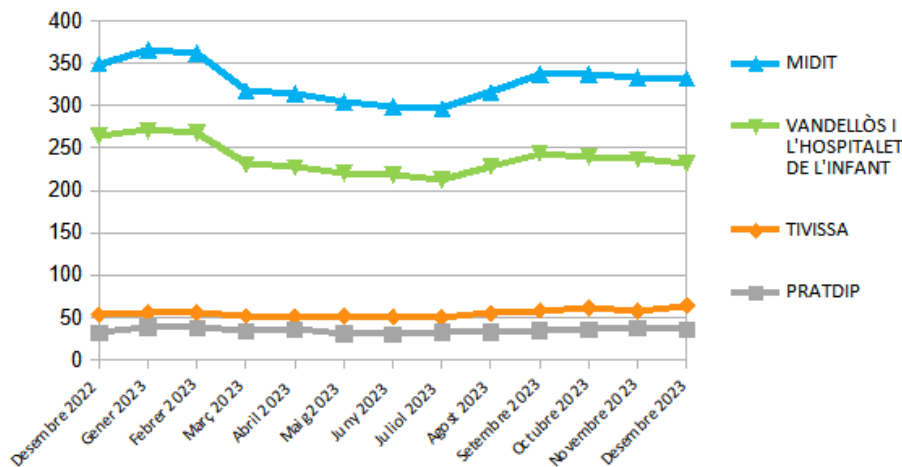

Dades socioeconòmiques del territori

(evolució dades mensuals Desembre 2023)

MIDIT

Evolució mensual de l'atur (Desembre de 2022 - Desembre de 2023)

Evolució Mensual Atur

Evolució Mensual Atur Per Gènere (MIDIT)

Evolució Mensual Atur Dones

Evolució Mensual Atur Homes

Font: Observatori del treball i model productiu - Departament de Treball, Afers Socials i Famílies

Evolució mensual de l'atur per edats (Desembre de 2022 - Desembre de 2023)

Evolució Mensual Atur Per Edats (MIDIT)

Evolució Mensual Atur Juvenil (Dels 15 als 24 anys)

Evolució Mensual Atur Juvenil (Dels 15 als 24 anys)

Font: Observatori del treball i model productiu - Departament de Treball, Afers Socials i Famílies