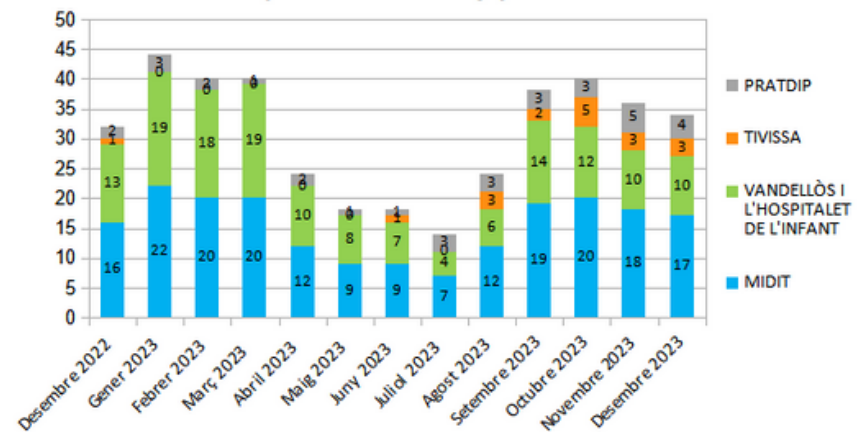

Evolució Mensual Atur Dones

Evolució Mensual Atur Homes

Font: Observatori del treball i model productiu - Departament de Treball, Afers Socials i Famílies

Evolució mensual de l'atur per edats (Desembre de 2022 - Desembre de 2023)

Evolució Mensual Atur Per Edats (MIDIT)

Evolució Mensual Atur Juvenil (Dels 15 als 24 anys)

Evolució Mensual Atur Juvenil (Dels 15 als 24 anys)

Font: Observatori del treball i model productiu - Departament de Treball, Afers Socials i Famílies