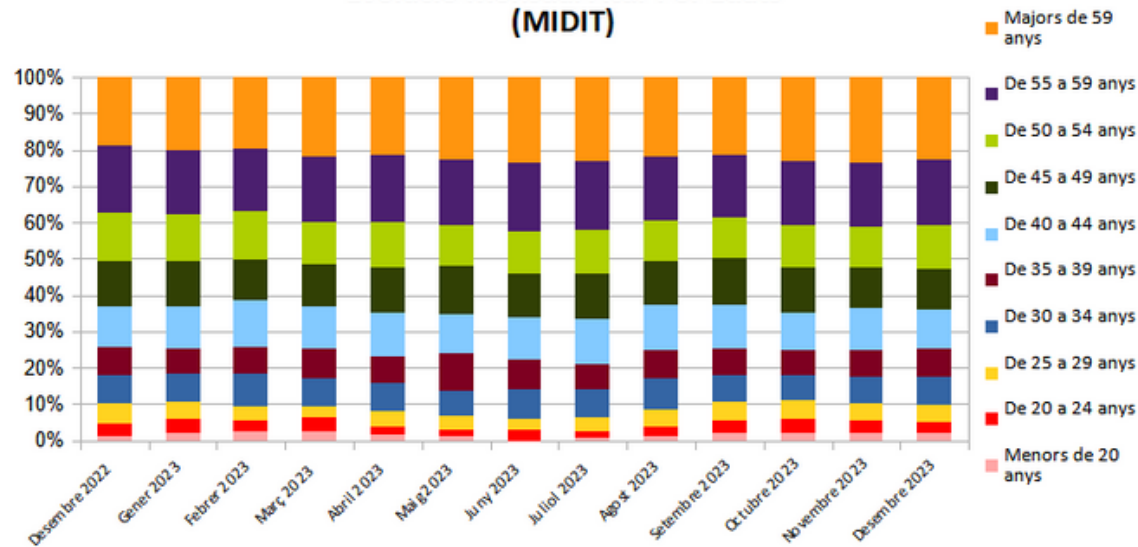

Evolució Mensual Atur Dones

Evolució Mensual Atur Homes

Font: Observatori del treball i model productiu - Departament de Treball, Afers Socials i Famílies

Evolució mensual de l'atur per edats (Desembre de 2022 - Desembre de 2023)

Evolució Mensual Atur Per Edats (MIDIT)

Evolució Mensual Atur Juvenil (Dels 15 als 24 anys)

Evolució Mensual Atur Juvenil (Dels 15 als 24 anys)

Font: Observatori del treball i model productiu - Departament de Treball, Afers Socials i Famílies