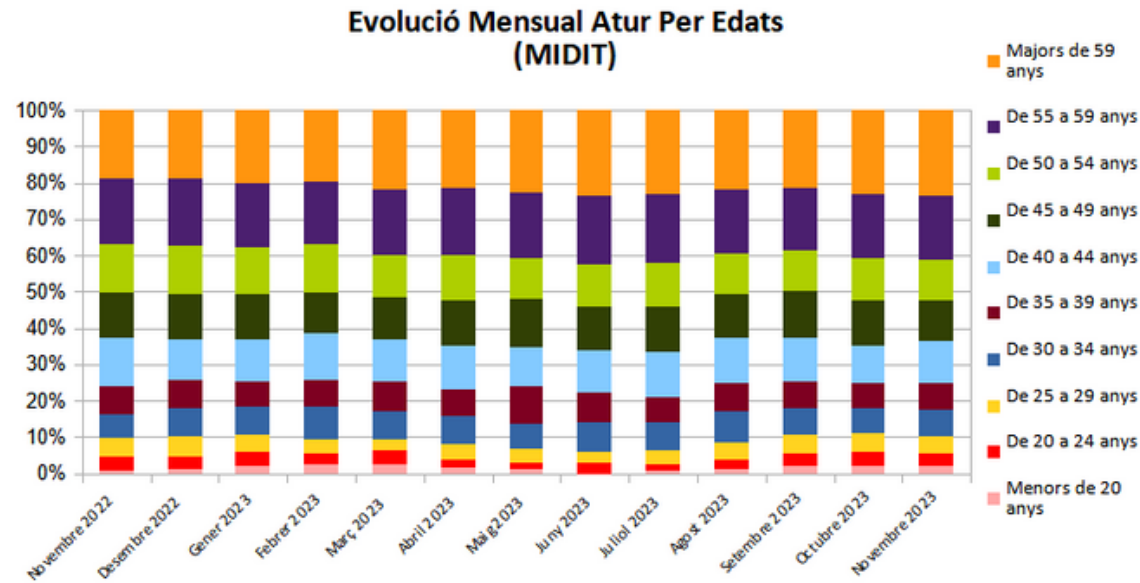

Evolució mensual de l'atur per edats (Novembre de 2022 - Novembre de 2023)

Font: Observatori del treball i model productiu - Departament de Treball, Afers Socials i Famílies