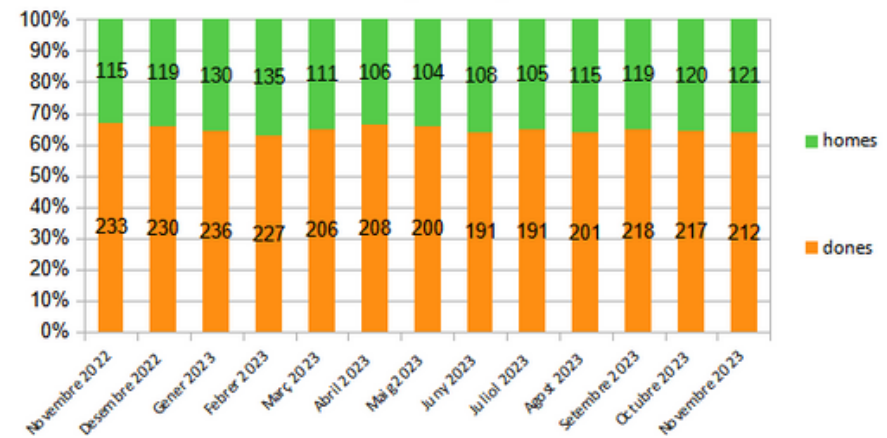

Evolució Mensual Atur Per Gènere (MIDIT)