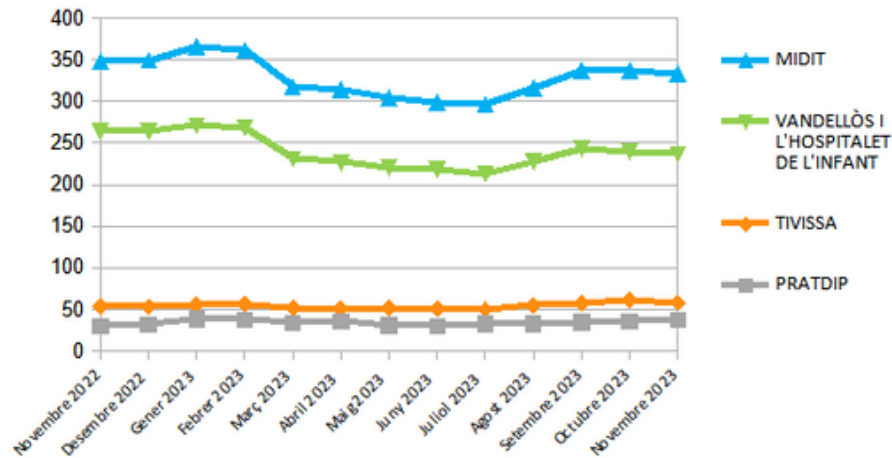

Evolució mensual de l'atur (Novembre de 2022 - Novembre de 2023)

Evolució Mensual Atur