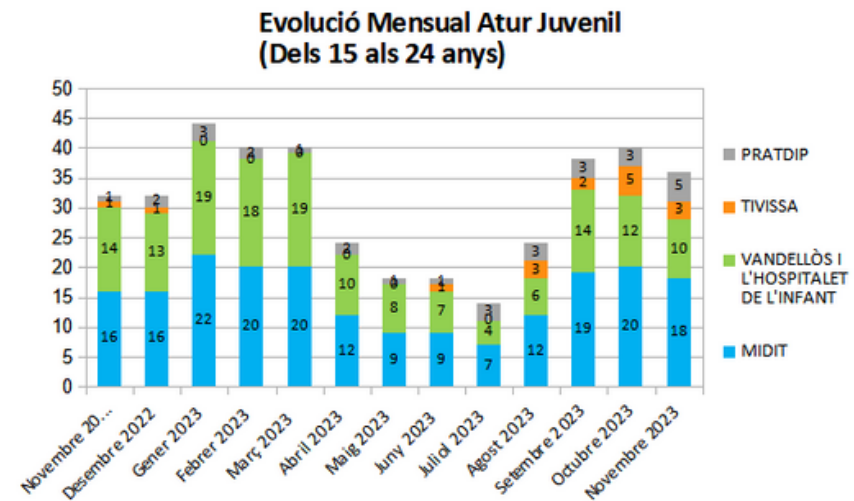

Evolució mensual de l'atur per edats (Novembre de 2022 - Novembre de 2023)

Font: Observatori del treball i model productiu - Departament de Treball, Afers Socials i Famílies