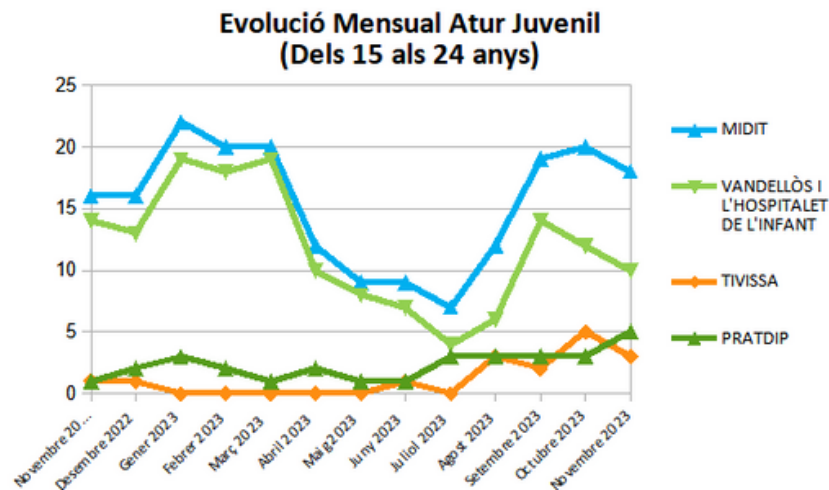

Evolució mensual de l'atur per edats (Novembre de 2022 - Novembre de 2023)

Font: Observatori del treball i model productiu - Departament de Treball, Afers Socials i Famílies