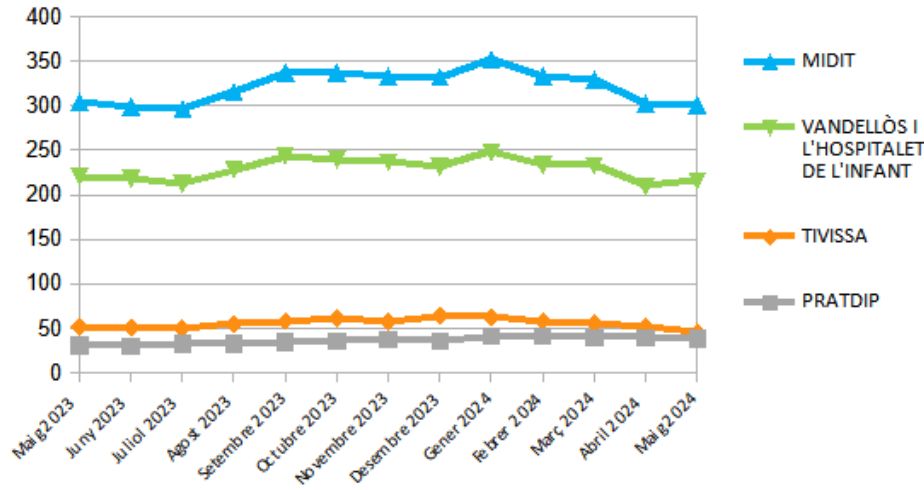

**Dades
socioeconòmiques
del
territori**

(evolució dades mensuals Maig 2024)

Evolució mensual de l'atur (Maig de 2023 - Maig de 2024)

Evolució Mensual Atur

Evolució Mensual Atur Per Gènere (MIDIT)

Evolució Mensual Atur Dones