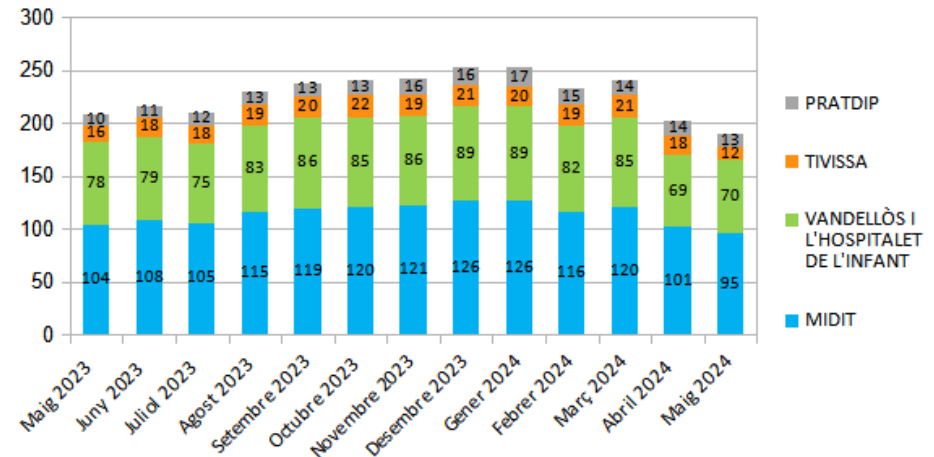

Evolució Mensual Atur Homes

Font: Observatori del treball i model productiu - Departament de Treball, Afers Socials i Famílies