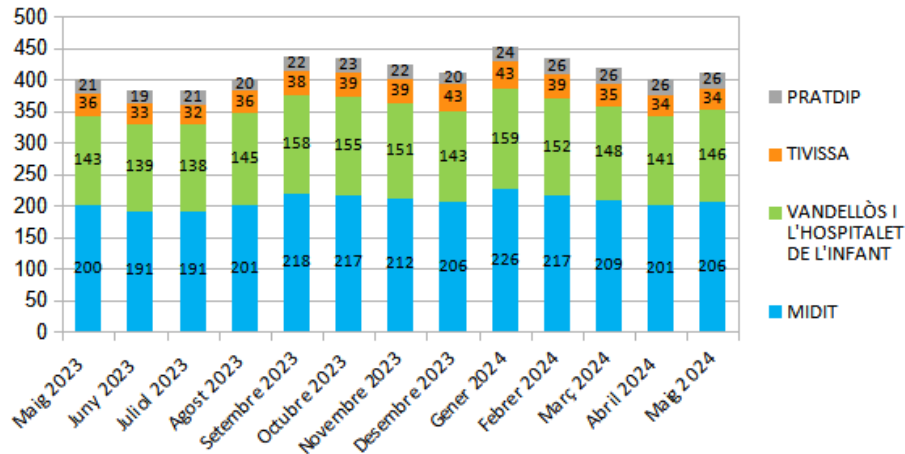

**Dades
socioeconòmiques
del
territori**

(evolució dades mensuals Maig 2024)

Evolució mensual de l'atur (Maig de 2023 - Maig de 2024)

Evolució Mensual Atur

Evolució Mensual Atur Per Gènere (MIDIT)

Evolució Mensual Atur Dones