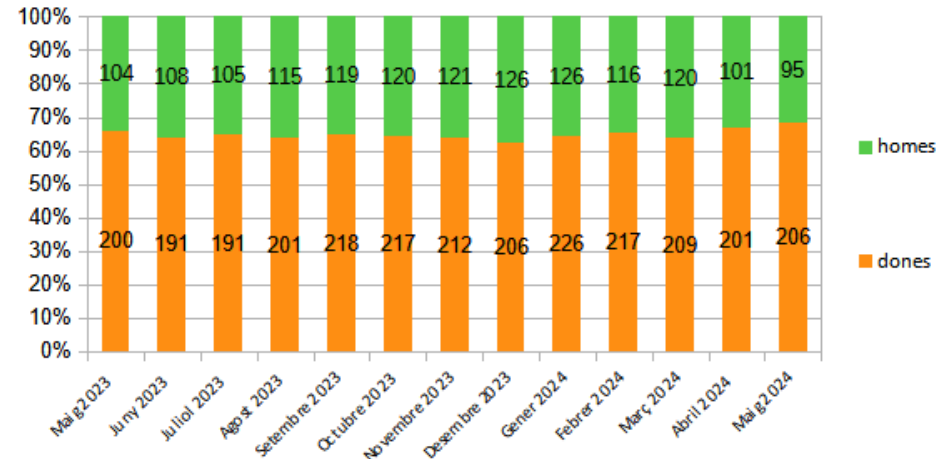

**Dades
socioeconòmiques
del
territori**

(evolució dades mensuals Maig 2024)

Evolució mensual de l'atur (Maig de 2023 - Maig de 2024)

Evolució Mensual Atur

Evolució Mensual Atur Per Gènere (MIDIT)

Evolució Mensual Atur Dones