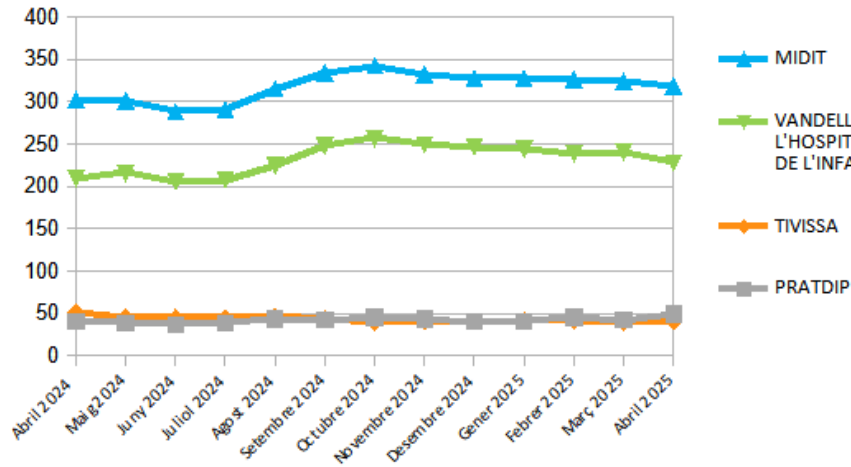

**Dades
socioeconòmiques
del
territori**

(evolució dades mensuals Abril 2025)

Evolució mensual de l'atur (Abril 2024 - Abril 2025)

Evolució Mensual Atur

Evolució Mensual Atur Per Gènere (MIDIT)

Evolució Mensual Atur Dones