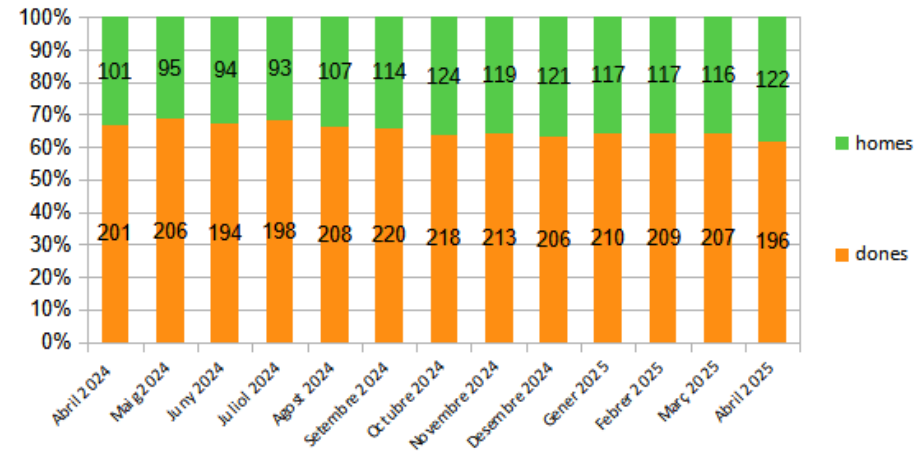

**Dades
socioeconòmiques
del
territori**

(evolució dades mensuals Abril 2025)

Evolució mensual de l'atur (Abril 2024 - Abril 2025)

Evolució Mensual Atur

Evolució Mensual Atur Per Gènere (MIDIT)

Evolució Mensual Atur Dones