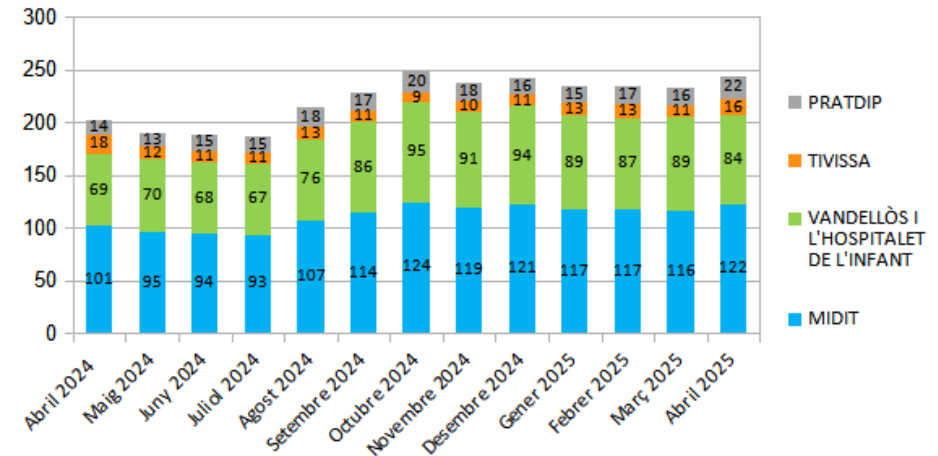

Evolució Mensual Atur Homes

Font: Observatori del treball i model productiu - Departament de Treball, Afers Socials i Famílies