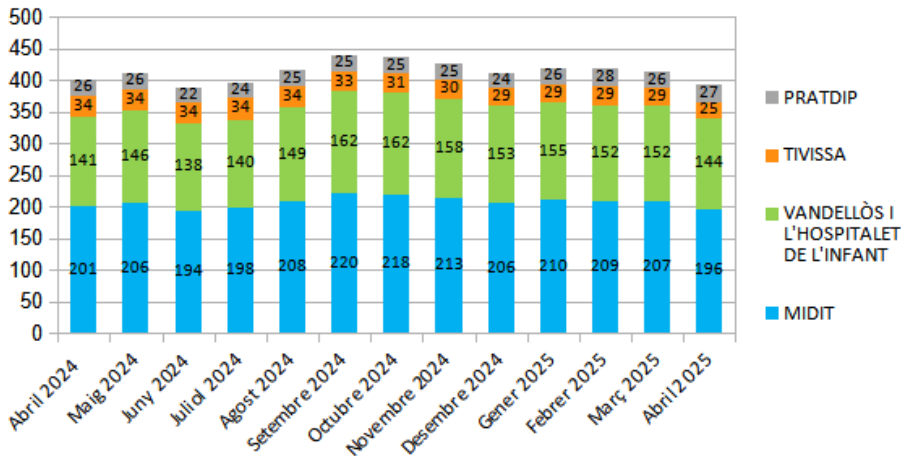

**Dades
socioeconòmiques
del
territori**

(evolució dades mensuals Abril 2025)

Evolució mensual de l'atur (Abril 2024 - Abril 2025)

Evolució Mensual Atur

Evolució Mensual Atur Per Gènere (MIDIT)

Evolució Mensual Atur Dones